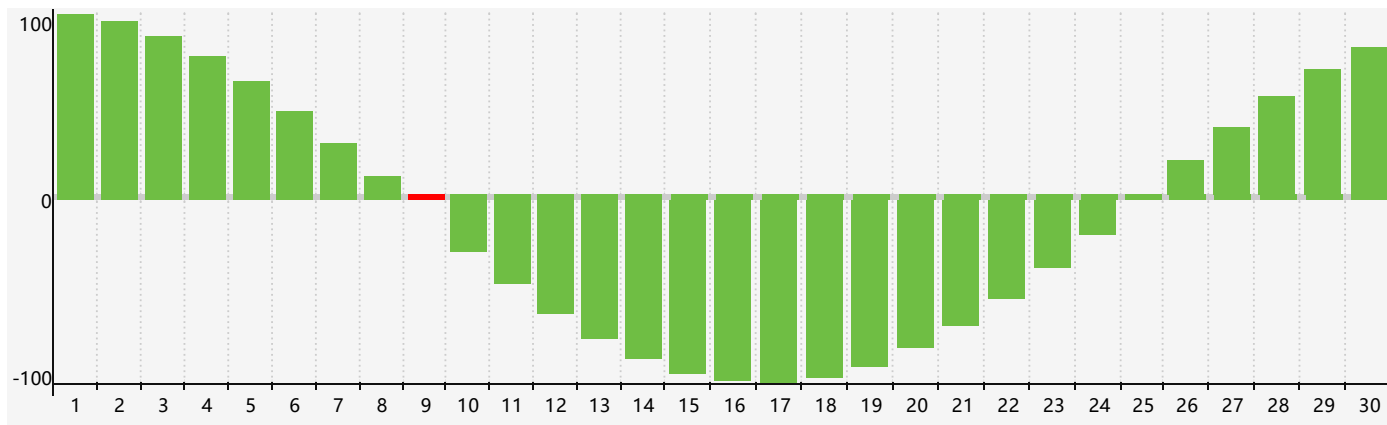

智力節律曲线图 - 2021年9月

情感節律曲线图 - 2021年9月

身體節律曲线图 - 2021年9月

公曆2021年九月 農曆辛丑年 [牛年]

星期日	星期一	星期二	星期三	星期四	星期五	星期六
廿二 29	廿三 30	廿四 31	廿五 1	廿六 2	廿七 3	廿八 4
廿九 5	三十 6	白露 初一 7	初二 8	初三 9 智力臨界日	初四 10	初五 11
初六 12	初七 13 身體臨界日	初八 14	初九 15	初十 16	十一 17	十二 18 情感臨界日
十三 19	十四 20	十五 21	十六 22	秋分 十七 23	十八 24	十九 25
二十 26	廿一 27	廿二 28	廿三 29	廿四 30	廿五 1	廿六 2