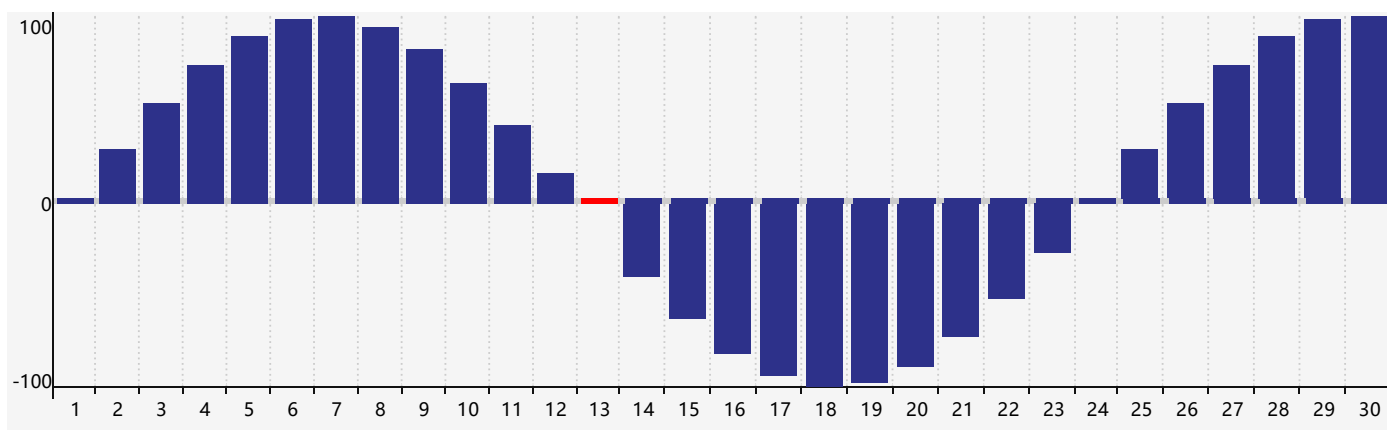

智力節律曲线图 - 2021年9月

情感節律曲线图 - 2021年9月

身體節律曲线图 - 2021年9月

公曆2021年九月 農曆辛丑年 [牛年]

星期日	星期一	星期二	星期三	星期四	星期五	星期六
廿二 29	廿三 30	廿四 31	廿五 1	廿六 2	廿七 3	廿八 4
廿九 5	三十 6	白露 初一 7	初二 8	初三 9 智力臨界日	初四 10	初五 11
初六 12	初七 13 身體臨界日	初八 14	初九 15	初十 16	十一 17	十二 18 情感臨界日
十三 19	十四 20	十五 21	十六 22	秋分 十七 23	十八 24	十九 25
二十 26	廿一 27	廿二 28	廿三 29	廿四 30	廿五 1	廿六 2