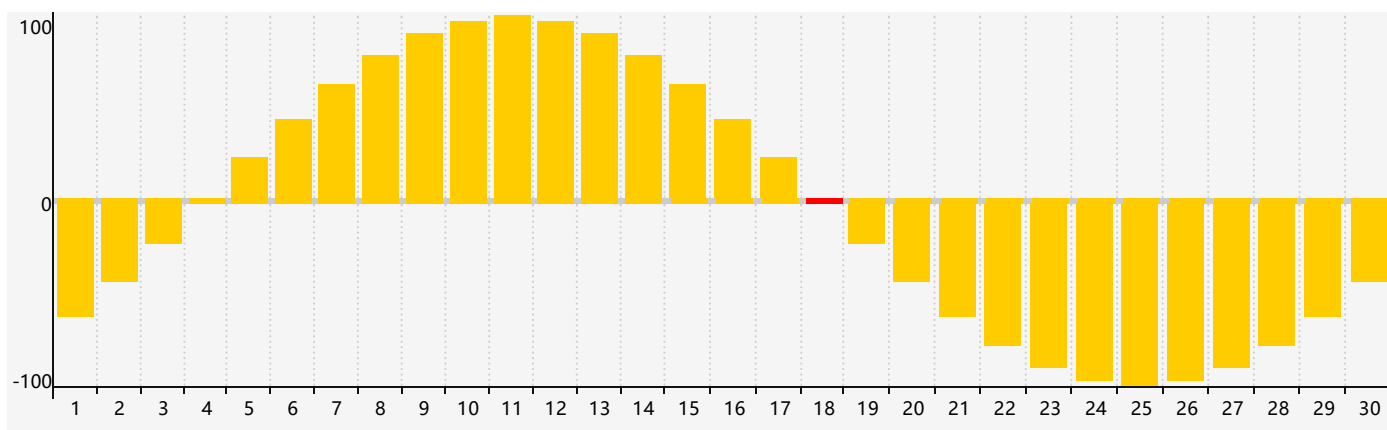

智力節律曲线图 - 2021年9月

情感節律曲线图 - 2021年9月

身體節律曲线图 - 2021年9月

公曆2021年九月 農曆辛丑年 [牛年]

星期日	星期一	星期二	星期三	星期四	星期五	星期六
廿二 29	廿三 30	廿四 31	廿五 1	廿六 2	廿七 3	廿八 4
廿九 5	三十 6	白露 初一 7	初二 8	初三 9 智力臨界日	初四 10	初五 11
初六 12	初七 13 身體臨界日	初八 14	初九 15	初十 16	十一 17	十二 18 情感臨界日
十三 19	十四 20	十五 21	十六 22	秋分 十七 23	十八 24	十九 25
二十 26	廿一 27	廿二 28	廿三 29	廿四 30	廿五 1	廿六 2