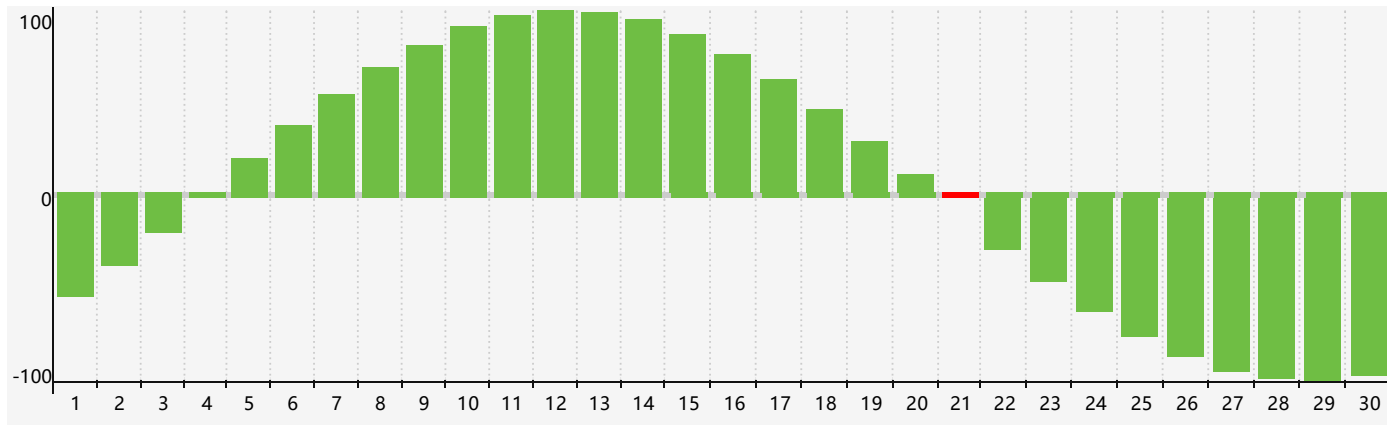

智力節律曲线图 - 2021年9月

情感節律曲线图 - 2021年9月

身體節律曲线图 - 2021年9月

公曆2021年九月 農曆辛丑年 [牛年]

星期日	星期一	星期二	星期三	星期四	星期五	星期六
廿二 29	廿三 30	廿四 31	廿五 1	廿六 2	廿七 3	廿八 4
廿九 5	三十 6	白露 初一 情感臨界日	初二 8	初三 9	初四 10	初五 11
初六 12	初七 13	初八 14	初九 15	初十 16 身體臨界日	十一 17	十二 18
十三 19	十四 20	十五 21 智力臨界日	十六 22	秋分 十七 23	十八 24	十九 25
二十 26	廿一 27	廿二 28	廿三 29	廿四 30	廿五 1	廿六 2