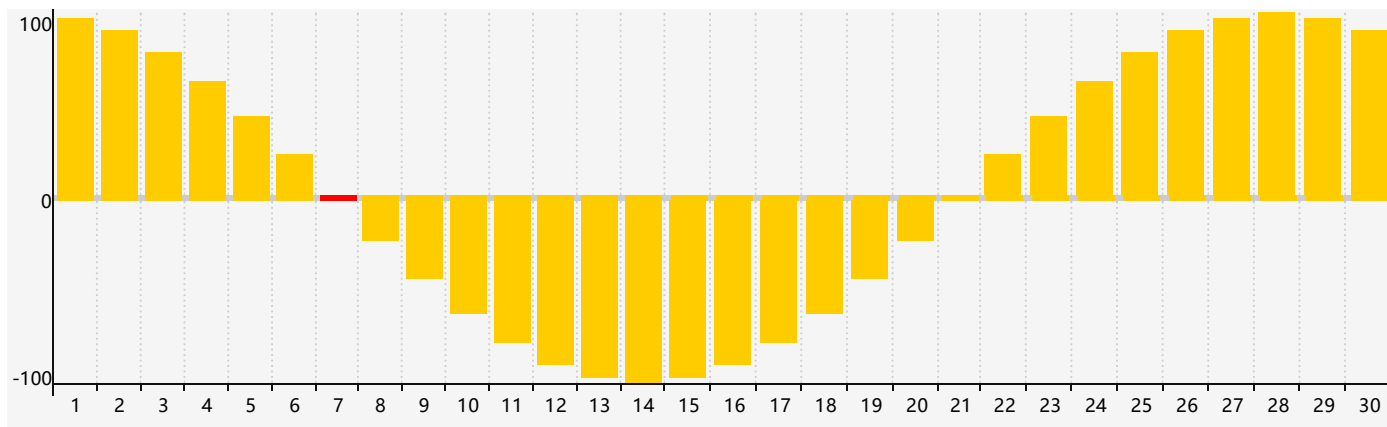

智力節律曲线图 - 2021年9月

情感節律曲线图 - 2021年9月

身體節律曲线图 - 2021年9月

公曆2021年九月 農曆辛丑年 [牛年]

星期日	星期一	星期二	星期三	星期四	星期五	星期六
廿二 29	廿三 30	廿四 31	廿五 1	廿六 2	廿七 3	廿八 4
廿九 5	三十 6	白露 初一 情感臨界日	初二 8	初三 9	初四 10	初五 11
初六 12	初七 13	初八 14	初九 15	初十 16 身體臨界日	十一 17	十二 18
十三 19	十四 20	十五 21 智力臨界日	十六 22	秋分 十七 23	十八 24	十九 25
二十 26	廿一 27	廿二 28	廿三 29	廿四 30	廿五 1	廿六 2