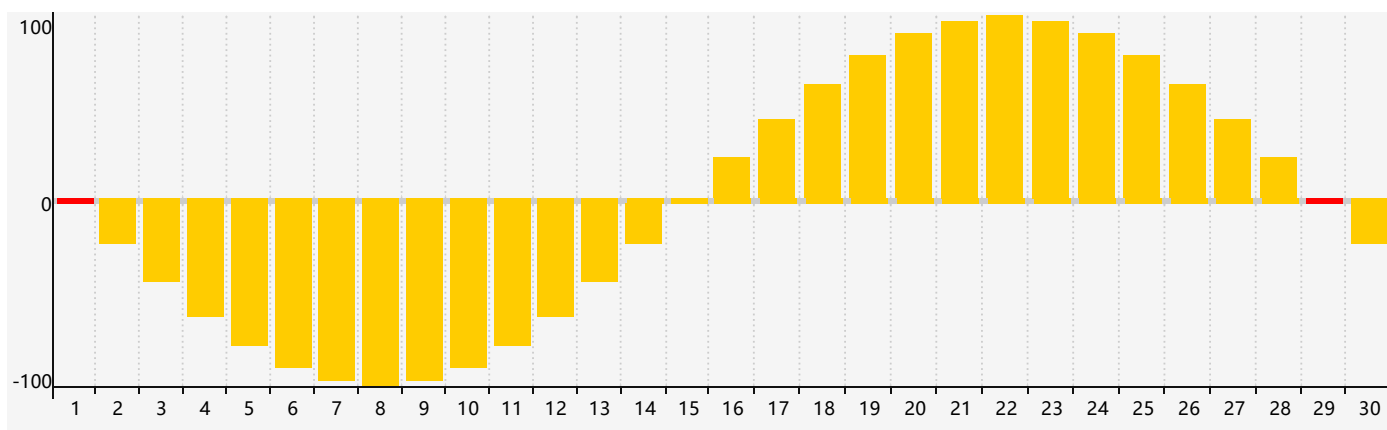

智力節律曲线图 - 2021年9月

情感節律曲线图 - 2021年9月

身體節律曲线图 - 2021年9月

公曆2021年九月 農曆辛丑年 [牛年]

星期日	星期一	星期二	星期三	星期四	星期五	星期六
廿二 29	廿三 30	廿四 31	廿五 1 情感臨界日	廿六 2	廿七 3	廿八 4 身體臨界日
廿九 5	三十 6	白露 初一 7	初二 8 智力臨界日	初三 9	初四 10	初五 11
初六 12	初七 13	初八 14	初九 15	初十 16	十一 17	十二 18
十三 19	十四 20	十五 21	十六 22	秋分 十七 23	十八 24	十九 25
二十 26	廿一 27 身體臨界日	廿二 28	廿三 29 情感臨界日	廿四 30	廿五 1	廿六 2