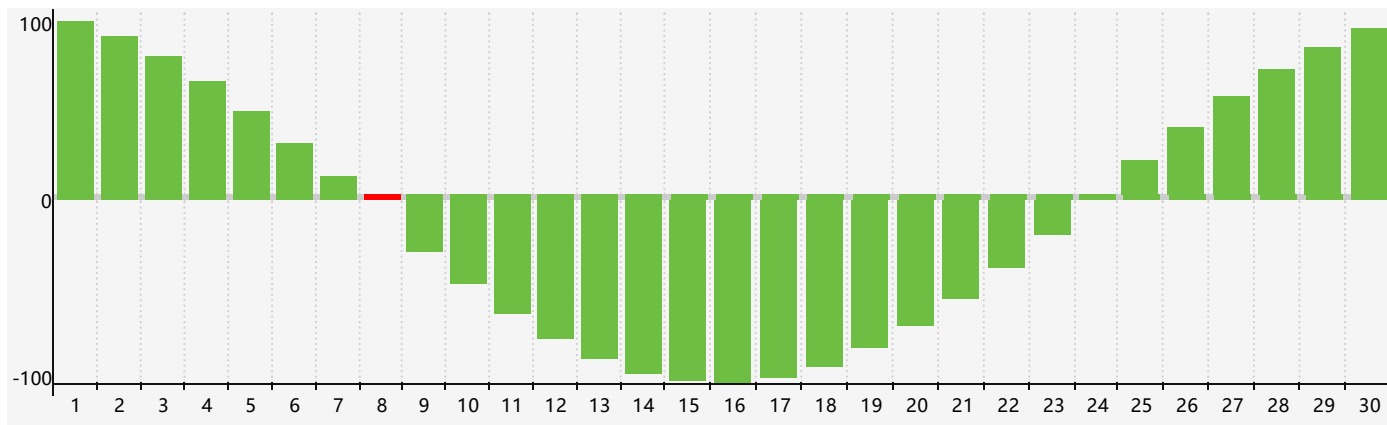

智力節律曲线图 - 2021年9月

情感節律曲线图 - 2021年9月

身體節律曲线图 - 2021年9月

公曆2021年九月 農曆辛丑年 [牛年]

星期日	星期一	星期二	星期三	星期四	星期五	星期六
廿二 29	廿三 30	廿四 31	廿五 1 情感臨界日	廿六 2	廿七 3	廿八 4 身體臨界日
廿九 5	三十 6	白露 初一 7	初二 8 智力臨界日	初三 9	初四 10	初五 11
初六 12	初七 13	初八 14	初九 15	初十 16	十一 17	十二 18
十三 19	十四 20	十五 21	十六 22	秋分 十七 23	十八 24	十九 25
二十 26	廿一 27 身體臨界日	廿二 28	廿三 29 情感臨界日	廿四 30	廿五 1	廿六 2