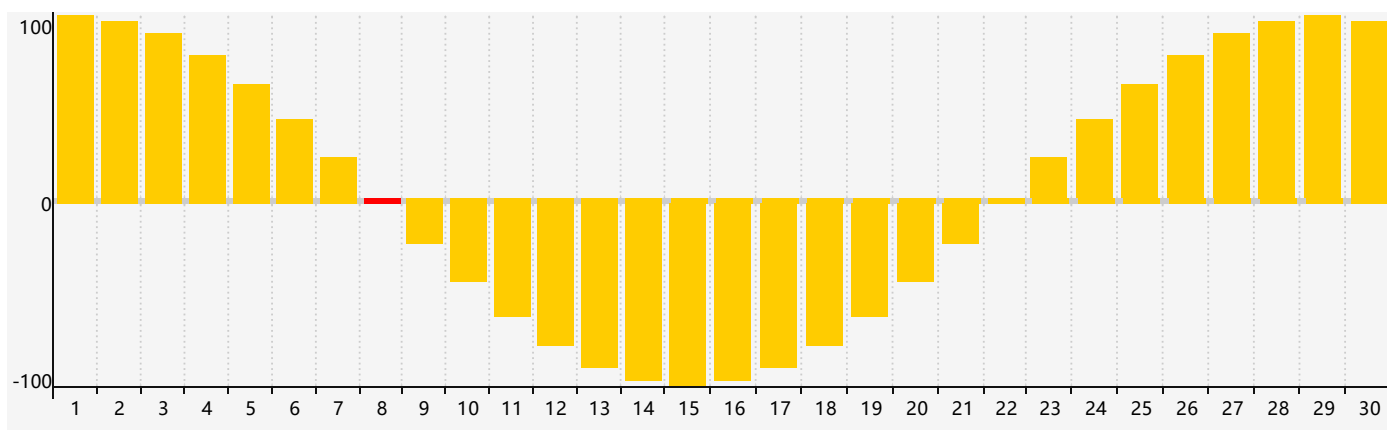

智力節律曲线图 - 2021年9月

情感節律曲线图 - 2021年9月

身體節律曲线图 - 2021年9月

公曆2021年九月 農曆辛丑年 [牛年]

星期日	星期一	星期二	星期三	星期四	星期五	星期六
廿二 29	廿三 30	廿四 31 智力臨界日	廿五 1	廿六 2	廿七 3 身體臨界日	廿八 4
廿九 5	三十 6	白露 初一 7	初二 8 情感臨界日	初三 9	初四 10	初五 11
初六 12	初七 13	初八 14	初九 15	初十 16	十一 17	十二 18
十三 19	十四 20	十五 21	十六 22	秋分 十七 23	十八 24	十九 25
二十 26 身體臨界日	廿一 27	廿二 28	廿三 29	廿四 30	廿五 1	廿六 2