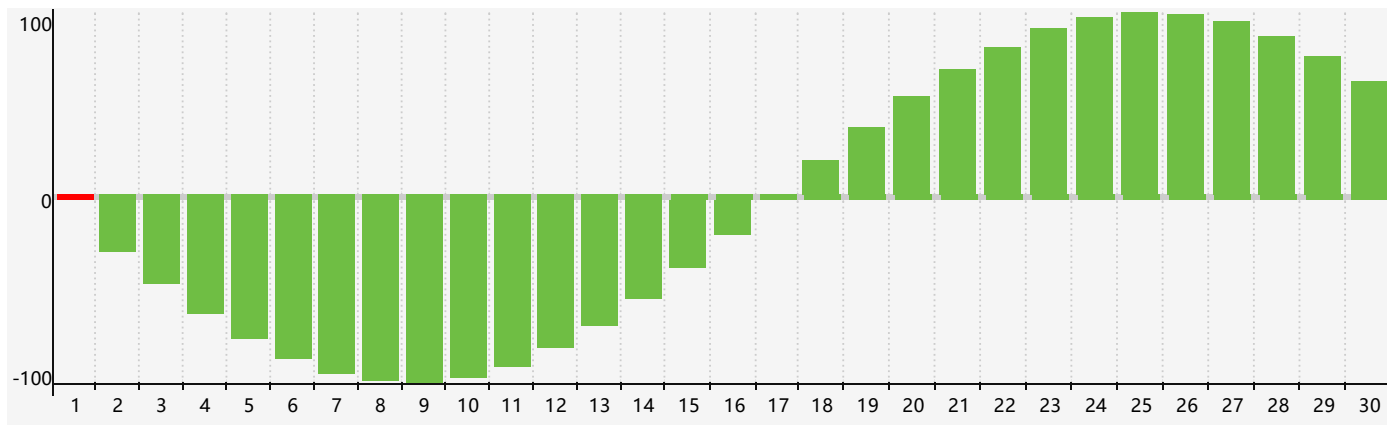

智力節律曲线图 - 2021年9月

情感節律曲线图 - 2021年9月

身體節律曲线图 - 2021年9月

公曆2021年九月 農曆辛丑年 [牛年]

| 星期日 | 星期一 | 星期二 | 星期三 | 星期四 | 星期五 | 星期六 |
|----------------|---------------|---------|----------------|----------|-------|-------|
| 廿二 29 情感臨界日 | 廿三 30 | 廿四 31 | 廿五 1 智力臨界日 | 廿六 2 | 廿七 3 | 廿八 4 |
| 廿九 5 | 三十 6 身體臨界日 | 白露 初一 7 | 初二 8 | 初三 9 | 初四 10 | 初五 11 |
| 初六 12 | 初七 13 | 初八 14 | 初九 15 | 初十 16 | 十一 17 | 十二 18 |
| 十三 19 | 十四 20 | 十五 21 | 十六 22 | 秋分 十七 23 | 十八 24 | 十九 25 |
| 二十 26 情感臨界日 | 廿一 27 | 廿二 28 | 廿三 29 身體臨界日 | 廿四 30 | 廿五 1 | 廿六 2 |