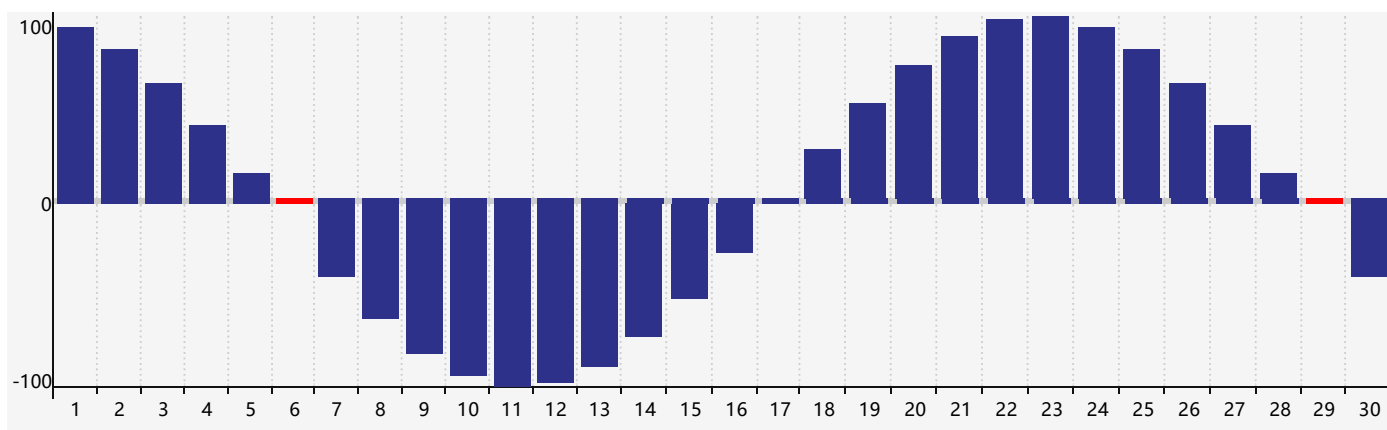

智力節律曲线图 - 2021年9月

情感節律曲线图 - 2021年9月

身體節律曲线图 - 2021年9月

公曆2021年九月 農曆辛丑年 [牛年]

| 星期日 | 星期一 | 星期二 | 星期三 | 星期四 | 星期五 | 星期六 |
|----------------|---------------|---------|----------------|----------|-------|-------|
| 廿二 29 情感臨界日 | 廿三 30 | 廿四 31 | 廿五 1 智力臨界日 | 廿六 2 | 廿七 3 | 廿八 4 |
| 廿九 5 | 三十 6 身體臨界日 | 白露 初一 7 | 初二 8 | 初三 9 | 初四 10 | 初五 11 |
| 初六 12 | 初七 13 | 初八 14 | 初九 15 | 初十 16 | 十一 17 | 十二 18 |
| 十三 19 | 十四 20 | 十五 21 | 十六 22 | 秋分 十七 23 | 十八 24 | 十九 25 |
| 二十 26 情感臨界日 | 廿一 27 | 廿二 28 | 廿三 29 身體臨界日 | 廿四 30 | 廿五 1 | 廿六 2 |