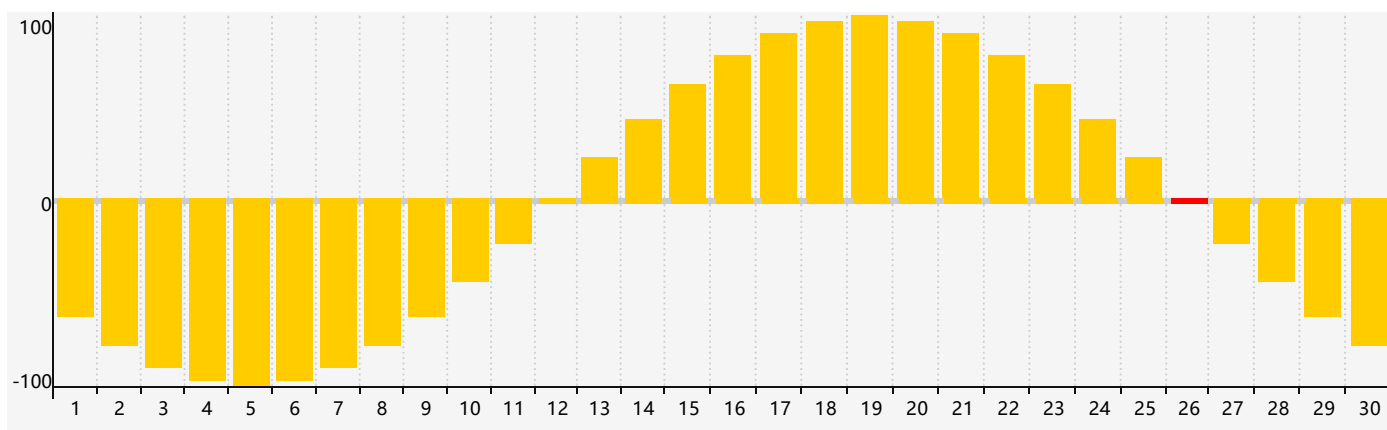

智力節律曲线图 - 2021年9月

情感節律曲线图 - 2021年9月

身體節律曲线图 - 2021年9月

公曆2021年九月 農曆辛丑年 [牛年]

| 星期日 | 星期一 | 星期二 | 星期三 | 星期四 | 星期五 | 星期六 |
|----------------|---------------|---------|----------------|----------|-------|-------|
| 廿二 29 情感臨界日 | 廿三 30 | 廿四 31 | 廿五 1 智力臨界日 | 廿六 2 | 廿七 3 | 廿八 4 |
| 廿九 5 | 三十 6 身體臨界日 | 白露 初一 7 | 初二 8 | 初三 9 | 初四 10 | 初五 11 |
| 初六 12 | 初七 13 | 初八 14 | 初九 15 | 初十 16 | 十一 17 | 十二 18 |
| 十三 19 | 十四 20 | 十五 21 | 十六 22 | 秋分 十七 23 | 十八 24 | 十九 25 |
| 二十 26 情感臨界日 | 廿一 27 | 廿二 28 | 廿三 29 身體臨界日 | 廿四 30 | 廿五 1 | 廿六 2 |