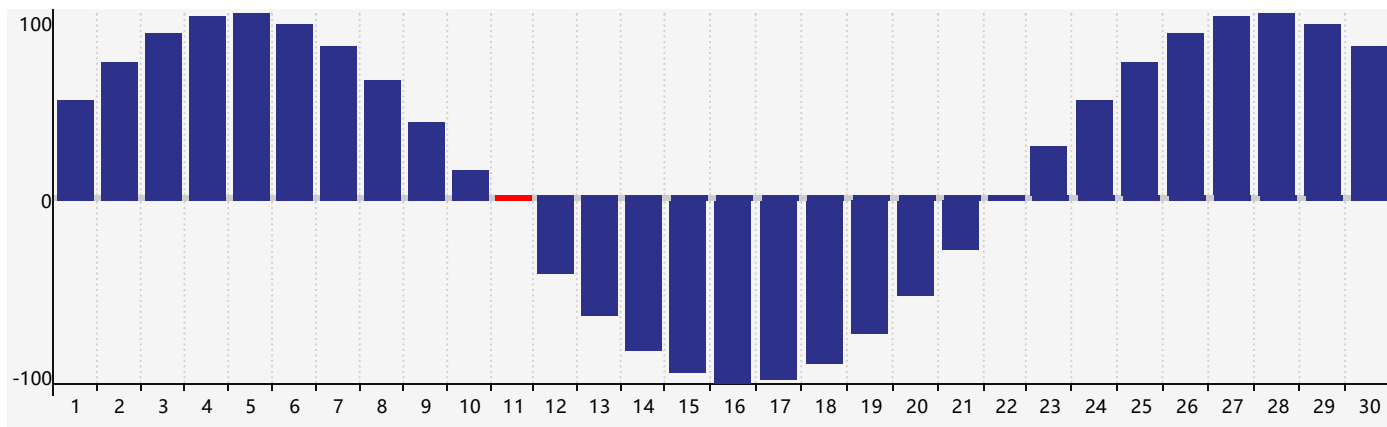

智力節律曲线图 - 2021年9月

情感節律曲线图 - 2021年9月

身體節律曲线图 - 2021年9月

公曆2021年九月 農曆辛丑年 [牛年]

星期日	星期一	星期二	星期三	星期四	星期五	星期六
廿二 29	廿三 30	廿四 31	廿五 1 智力臨界日	廿六 2 情感臨界日	廿七 3	廿八 4
廿九 5	三十 6	白露 初一 7	初二 8	初三 9	初四 10	初五 11 身體臨界日
初六 12	初七 13	初八 14	初九 15	初十 16	十一 17	十二 18
十三 19	十四 20	十五 21	十六 22	秋分 十七 23	十八 24	十九 25
二十 26	廿一 27	廿二 28	廿三 29	廿四 30 情感臨界日	廿五 1	廿六 2