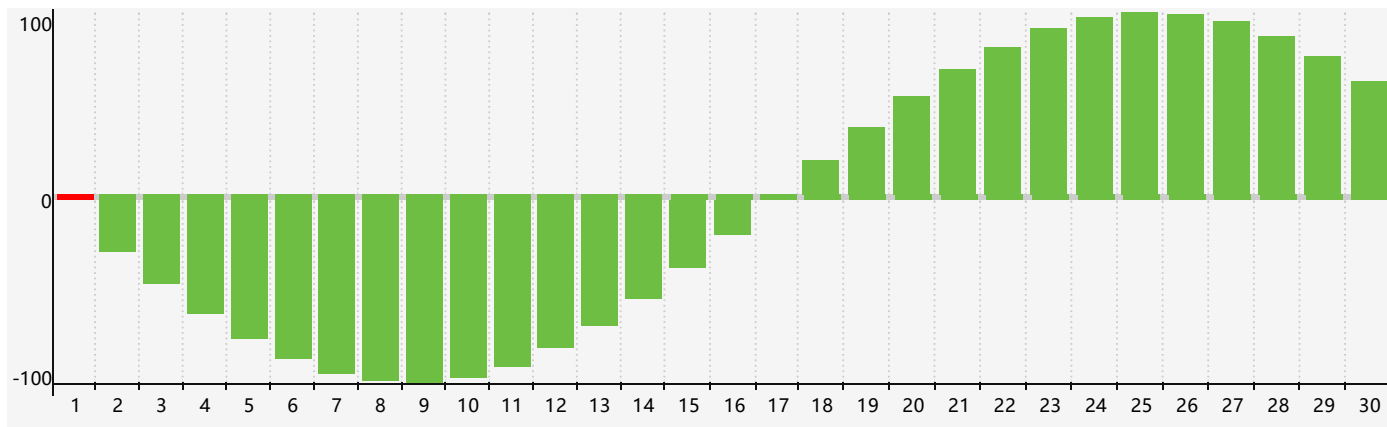

智力節律曲线图 - 2021年9月

情感節律曲线图 - 2021年9月

身體節律曲线图 - 2021年9月

公曆2021年九月 農曆辛丑年 [牛年]

星期日	星期一	星期二	星期三	星期四	星期五	星期六
廿二 29	廿三 30	廿四 31	廿五 1 智力臨界日	廿六 2 情感臨界日	廿七 3	廿八 4
廿九 5	三十 6	白露 初一 7	初二 8	初三 9	初四 10	初五 11 身體臨界日
初六 12	初七 13	初八 14	初九 15	初十 16	十一 17	十二 18
十三 19	十四 20	十五 21	十六 22	秋分 十七 23	十八 24	十九 25
二十 26	廿一 27	廿二 28	廿三 29	廿四 30 情感臨界日	廿五 1	廿六 2