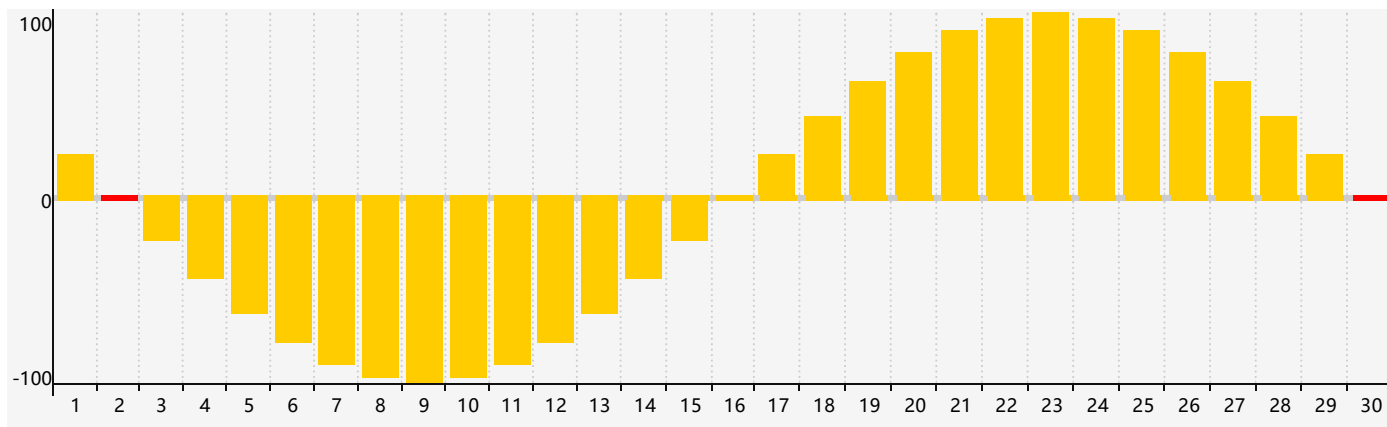

智力節律曲线图 - 2021年9月

情感節律曲线图 - 2021年9月

身體節律曲线图 - 2021年9月

公曆2021年九月 農曆辛丑年 [牛年]

星期日	星期一	星期二	星期三	星期四	星期五	星期六
廿二 29	廿三 30	廿四 31	廿五 1 智力臨界日	廿六 2 情感臨界日	廿七 3	廿八 4
廿九 5	三十 6	白露 初一 7	初二 8	初三 9	初四 10	初五 11 身體臨界日
初六 12	初七 13	初八 14	初九 15	初十 16	十一 17	十二 18
十三 19	十四 20	十五 21	十六 22	秋分 十七 23	十八 24	十九 25
二十 26	廿一 27	廿二 28	廿三 29	廿四 30 情感臨界日	廿五 1	廿六 2