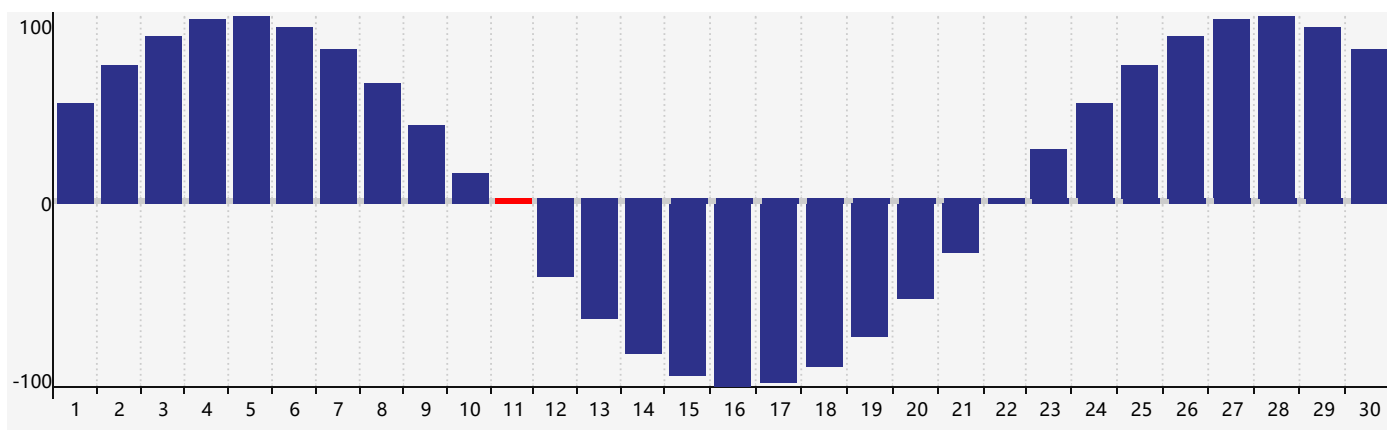

智力節律曲线图 - 2021年9月

情感節律曲线图 - 2021年9月

身體節律曲线图 - 2021年9月

公曆2021年九月 農曆辛丑年 [牛年]

星期日	星期一	星期二	星期三	星期四	星期五	星期六
廿二 29	廿三 30	廿四 31	廿五 1	廿六 2 智力臨界日	廿七 3	廿八 4
廿九 5	三十 6	白露 初一 7	初二 8	初三 9	初四 10	初五 11 身體臨界日
初六 12	初七 13	初八 14	初九 15	初十 16	十一 17	十二 18
十三 19	十四 20	十五 21	十六 22	秋分 十七 23	十八 24 情感臨界日	十九 25
二十 26	廿一 27	廿二 28	廿三 29	廿四 30	廿五 1	廿六 2