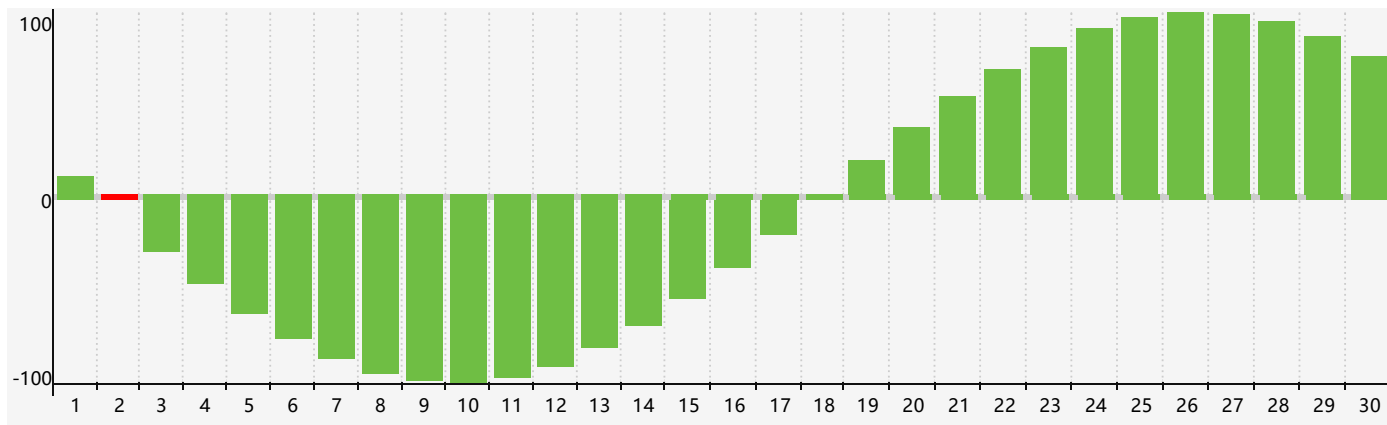

智力節律曲线图 - 2021年9月

情感節律曲线图 - 2021年9月

身體節律曲线图 - 2021年9月

公曆2021年九月 農曆辛丑年 [牛年]

星期日	星期一	星期二	星期三	星期四	星期五	星期六
廿二 29	廿三 30	廿四 31	廿五 1	廿六 2 智力臨界日	廿七 3	廿八 4
廿九 5	三十 6	白露 初一 7	初二 8	初三 9	初四 10	初五 11 身體臨界日
初六 12	初七 13	初八 14	初九 15	初十 16	十一 17	十二 18
十三 19	十四 20	十五 21	十六 22	秋分 十七 23	十八 24 情感臨界日	十九 25
二十 26	廿一 27	廿二 28	廿三 29	廿四 30	廿五 1	廿六 2