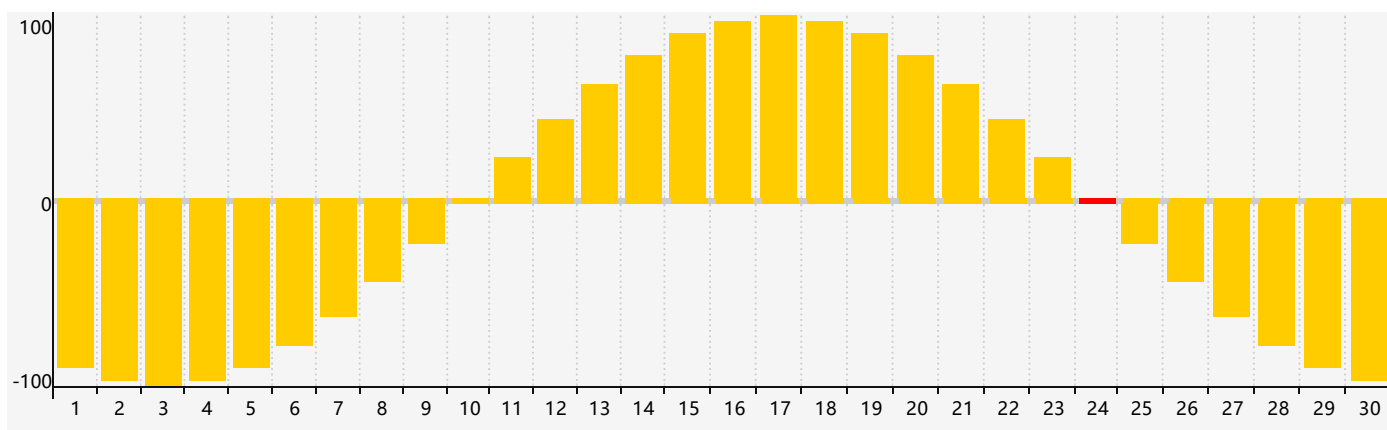

智力節律曲线图 - 2021年9月

情感節律曲线图 - 2021年9月

身體節律曲线图 - 2021年9月

公曆2021年九月 農曆辛丑年 [牛年]

星期日	星期一	星期二	星期三	星期四	星期五	星期六
廿二 29	廿三 30	廿四 31	廿五 1	廿六 2 智力臨界日	廿七 3	廿八 4
廿九 5	三十 6	白露 初一 7	初二 8	初三 9	初四 10	初五 11 身體臨界日
初六 12	初七 13	初八 14	初九 15	初十 16	十一 17	十二 18
十三 19	十四 20	十五 21	十六 22	秋分 十七 23	十八 24 情感臨界日	十九 25
二十 26	廿一 27	廿二 28	廿三 29	廿四 30	廿五 1	廿六 2