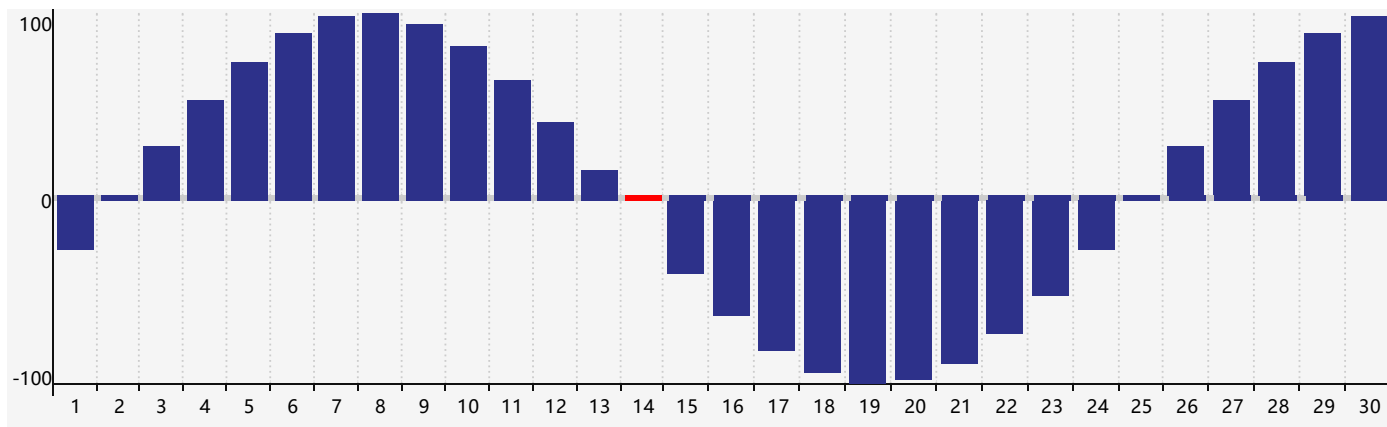

智力節律曲线图 - 2021年9月

情感節律曲线图 - 2021年9月

身體節律曲线图 - 2021年9月

公曆2021年九月 農曆辛丑年 [牛年]

星期日	星期一	星期二	星期三	星期四	星期五	星期六
廿二 29	廿三 30	廿四 31	廿五 1	廿六 2	廿七 3 智力臨界日	廿八 4
廿九 5	三十 6	白露 初一 7	初二 8	初三 9	初四 10	初五 11
初六 12	初七 13	初八 14 情感臨界日 身體 臨界日	初九 15	初十 16	十一 17	十二 18
十三 19	十四 20	十五 21	十六 22	秋分 十七 23	十八 24	十九 25
二十 26	廿一 27	廿二 28	廿三 29	廿四 30	廿五 1	廿六 2