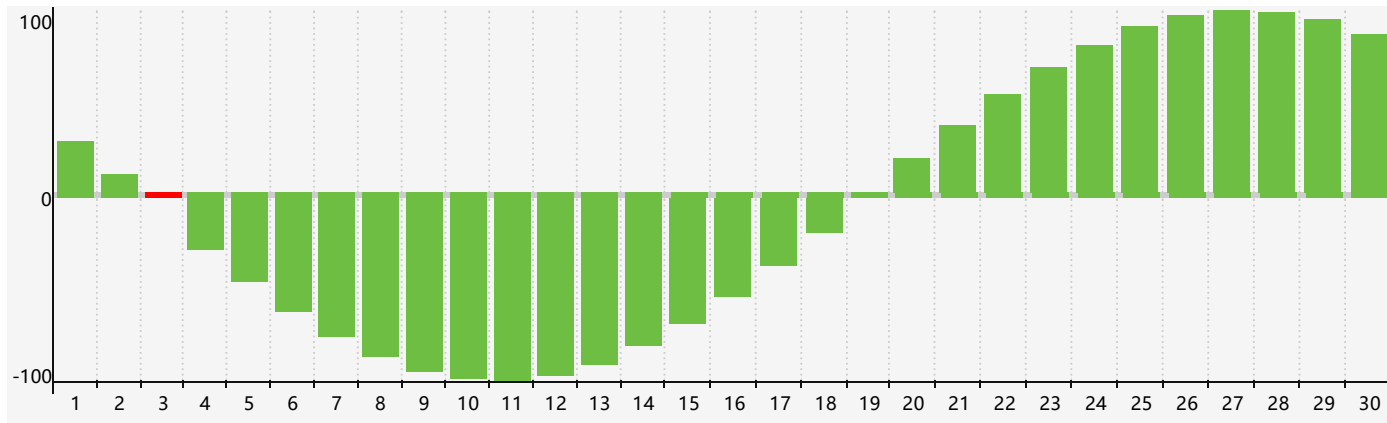

智力節律曲线图 - 2021年9月

情感節律曲线图 - 2021年9月

身體節律曲线图 - 2021年9月

公曆2021年九月 農曆辛丑年 [牛年]

星期日	星期一	星期二	星期三	星期四	星期五	星期六
廿二 29	廿三 30	廿四 31	廿五 1	廿六 2	廿七 3 智力臨界日	廿八 4
廿九 5	三十 6	白露 初一 7	初二 8	初三 9	初四 10	初五 11
初六 12	初七 13	初八 14 情感臨界日 身體 臨界日	初九 15	初十 16	十一 17	十二 18
十三 19	十四 20	十五 21	十六 22	秋分 十七 23	十八 24	十九 25
二十 26	廿一 27	廿二 28	廿三 29	廿四 30	廿五 1	廿六 2