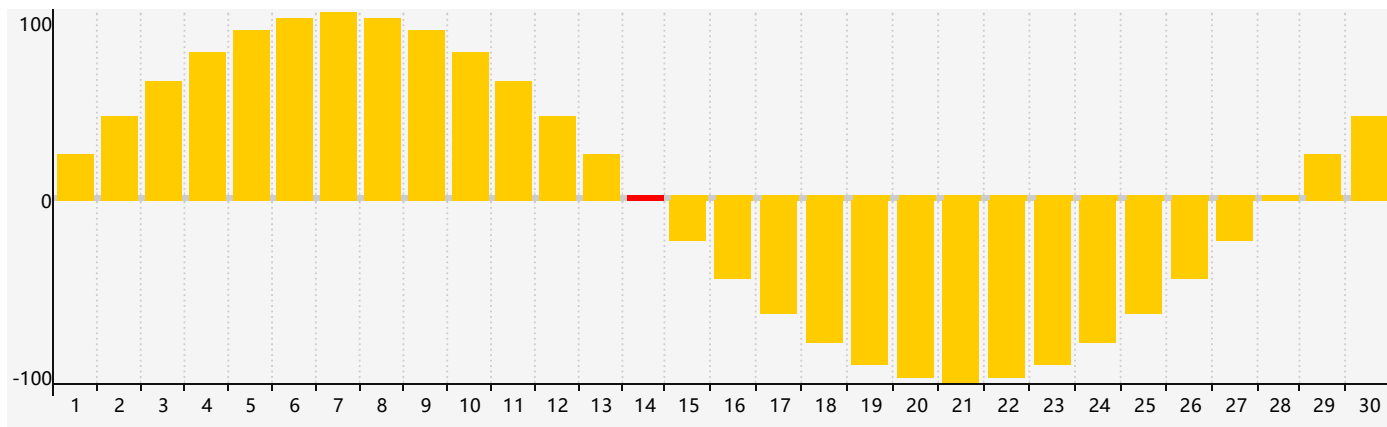

智力節律曲线图 - 2021年9月

情感節律曲线图 - 2021年9月

身體節律曲线图 - 2021年9月

公曆2021年九月 農曆辛丑年 [牛年]

星期日	星期一	星期二	星期三	星期四	星期五	星期六
廿二 29	廿三 30	廿四 31	廿五 1	廿六 2	廿七 3 智力臨界日	廿八 4
廿九 5	三十 6	白露 初一 7	初二 8	初三 9	初四 10	初五 11
初六 12	初七 13	初八 14 情感臨界日 身體 臨界日	初九 15	初十 16	十一 17	十二 18
十三 19	十四 20	十五 21	十六 22	秋分 十七 23	十八 24	十九 25
二十 26	廿一 27	廿二 28	廿三 29	廿四 30	廿五 1	廿六 2