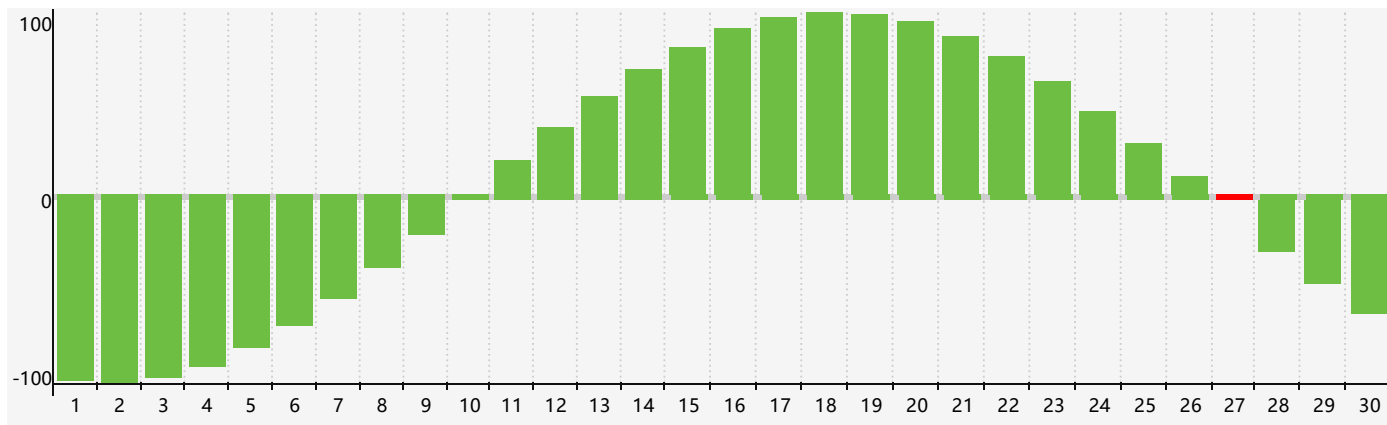

智力節律曲线图 - 2021年9月

情感節律曲线图 - 2021年9月

身體節律曲线图 - 2021年9月

公曆2021年九月 農曆辛丑年 [牛年]

星期日	星期一	星期二	星期三	星期四	星期五	星期六
廿二 29	廿三 30	廿四 31	廿五 1	廿六 2	廿七 3	廿八 4 身體臨界日
廿九 5	三十 6	白露 初一 7 情感臨界日	初二 8	初三 9	初四 10	初五 11
初六 12	初七 13	初八 14	初九 15	初十 16	十一 17	十二 18
十三 19	十四 20	十五 21	十六 22	秋分 十七 23	十八 24	十九 25
二十 26	廿一 27 智力臨界日 身體臨界日	廿二 28	廿三 29	廿四 30	廿五 1	廿六 2