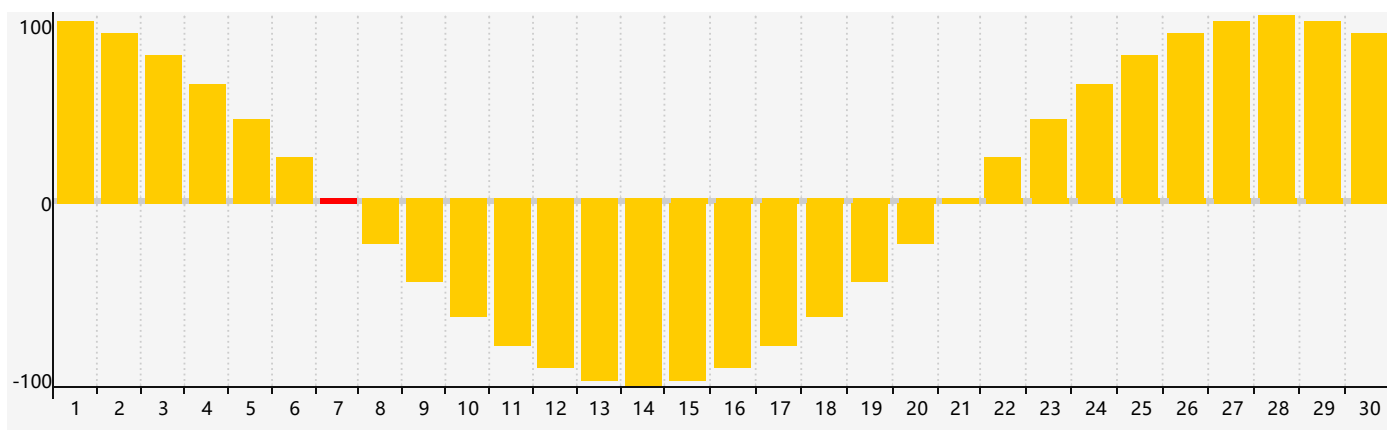

智力節律曲线图 - 2021年9月

情感節律曲线图 - 2021年9月

身體節律曲线图 - 2021年9月

公曆2021年九月 農曆辛丑年 [牛年]

星期日	星期一	星期二	星期三	星期四	星期五	星期六
廿二 29	廿三 30	廿四 31	廿五 1	廿六 2	廿七 3	廿八 4 身體臨界日
廿九 5	三十 6	白露 初一 7 情感臨界日	初二 8	初三 9	初四 10	初五 11
初六 12	初七 13	初八 14	初九 15	初十 16	十一 17	十二 18
十三 19	十四 20	十五 21	十六 22	秋分 十七 23	十八 24	十九 25
二十 26	廿一 27 智力臨界日 身體臨界日	廿二 28	廿三 29	廿四 30	廿五 1	廿六 2