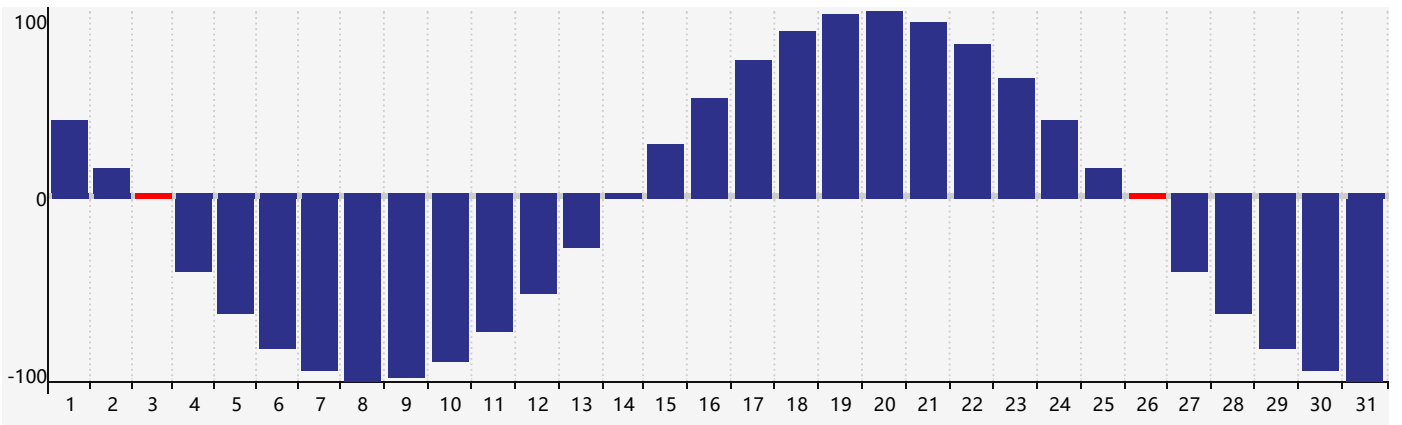

智力節律曲线图 - 2022年10月

情感節律曲线图 - 2022年10月

身體節律曲线图 - 2022年10月

公曆2022年十月 農曆壬寅年 [虎年]

星期日	星期一	星期二	星期三	星期四	星期五	星期六
三十 25 	九月初一 26 	初二 27 智力臨界日 	初三 28 情感臨界日 	初四 29 	初五 30 	初六 1
初七 2 	初八 3 身體臨界日 	初九 4 	初十 5 	十一 6 	十二 7 	寒露十三 8
十四 9 	十五 10 	十六 11 	十七 12 	十八 13 	十九 14 	二十 15
廿一 16 	廿二 17 	廿三 18 	廿四 19 	廿五 20 	廿六 21 	廿七 22
霜降廿八 23 	廿九 24 	十月 初一 25 	初二 26 情感臨界日 身體臨界日 	初三 27 	初四 28 	初五 29
初六 30 智力臨界日 	初七 31 	初八 1 	初九 2 	初十 3 	十一 4 	十二 5