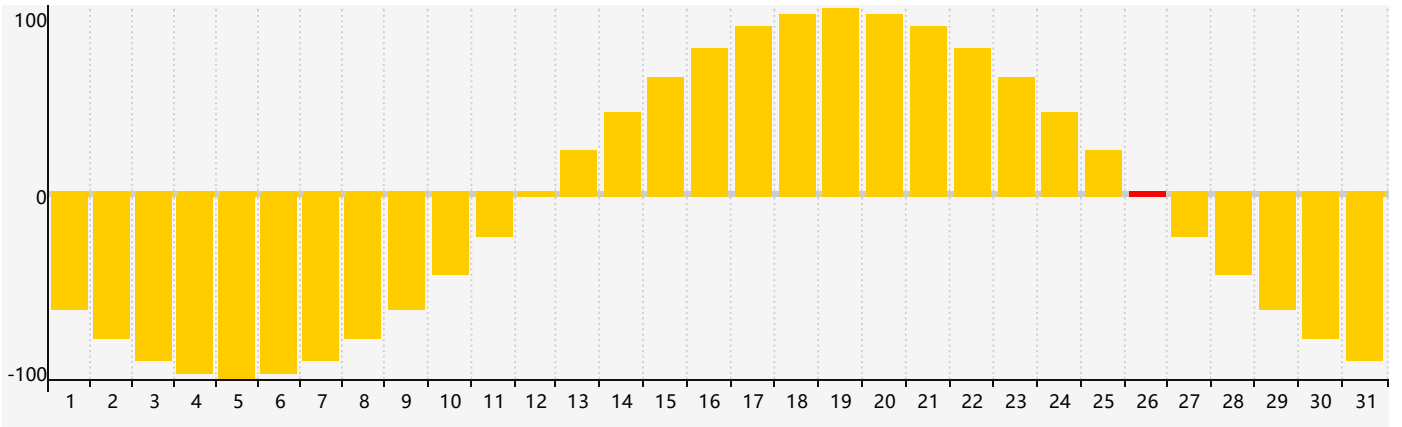

智力節律曲线图 - 2022年10月

情感節律曲线图 - 2022年10月

身體節律曲线图 - 2022年10月

公曆2022年十月 農曆壬寅年 [虎年]

星期日	星期一	星期二	星期三	星期四	星期五	星期六
三十 25 	九月初一 26 	初二 27 智力臨界日 	初三 28 情感臨界日 	初四 29 	初五 30 	初六 1
初七 2 	初八 3 身體臨界日 	初九 4 	初十 5 	十一 6 	十二 7 	寒露十三 8
十四 9 	十五 10 	十六 11 	十七 12 	十八 13 	十九 14 	二十 15
廿一 16 	廿二 17 	廿三 18 	廿四 19 	廿五 20 	廿六 21 	廿七 22
霜降廿八 23 	廿九 24 	十月 初一 25 	初二 26 情感臨界日 身體臨界日 	初三 27 	初四 28 	初五 29
初六 30 智力臨界日 	初七 31 	初八 1 	初九 2 	初十 3 	十一 4 	十二 5