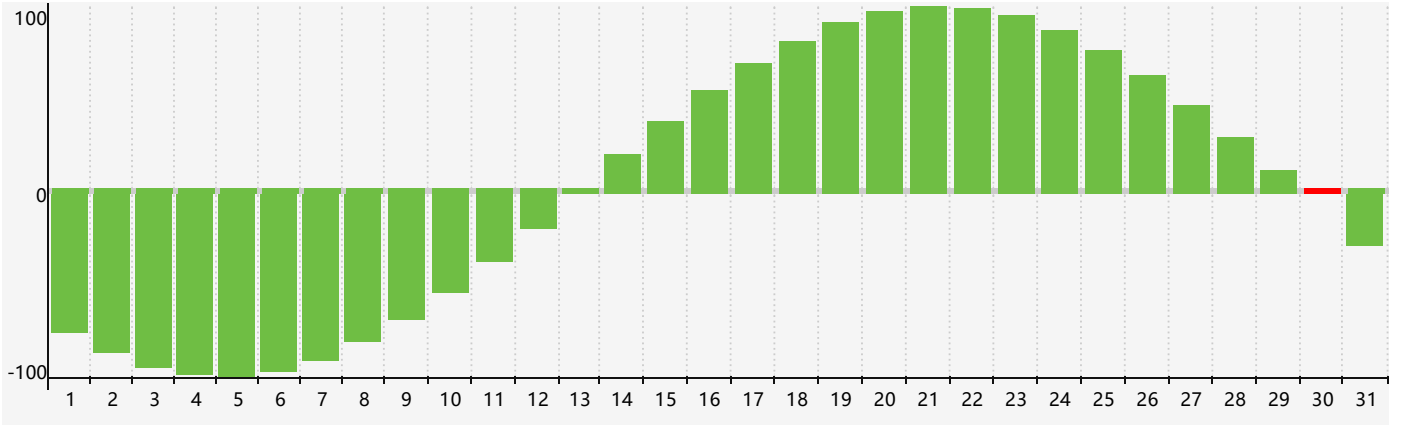

智力節律曲线图 - 2022年10月

情感節律曲线图 - 2022年10月

身體節律曲线图 - 2022年10月

公曆2022年十月 農曆壬寅年 [虎年]

星期日	星期一	星期二	星期三	星期四	星期五	星期六
三十 25 	九月初一 26 	初二 27 智力臨界日 	初三 28 情感臨界日 	初四 29 	初五 30 	初六 1
初七 2 	初八 3 身體臨界日 	初九 4 	初十 5 	十一 6 	十二 7 	寒露十三 8
十四 9 	十五 10 	十六 11 	十七 12 	十八 13 	十九 14 	二十 15
廿一 16 	廿二 17 	廿三 18 	廿四 19 	廿五 20 	廿六 21 	廿七 22
霜降廿八 23 	廿九 24 	十月 初一 25 	初二 26 情感臨界日 身體臨界日 	初三 27 	初四 28 	初五 29
初六 30 智力臨界日 	初七 31 	初八 1 	初九 2 	初十 3 	十一 4 	十二 5