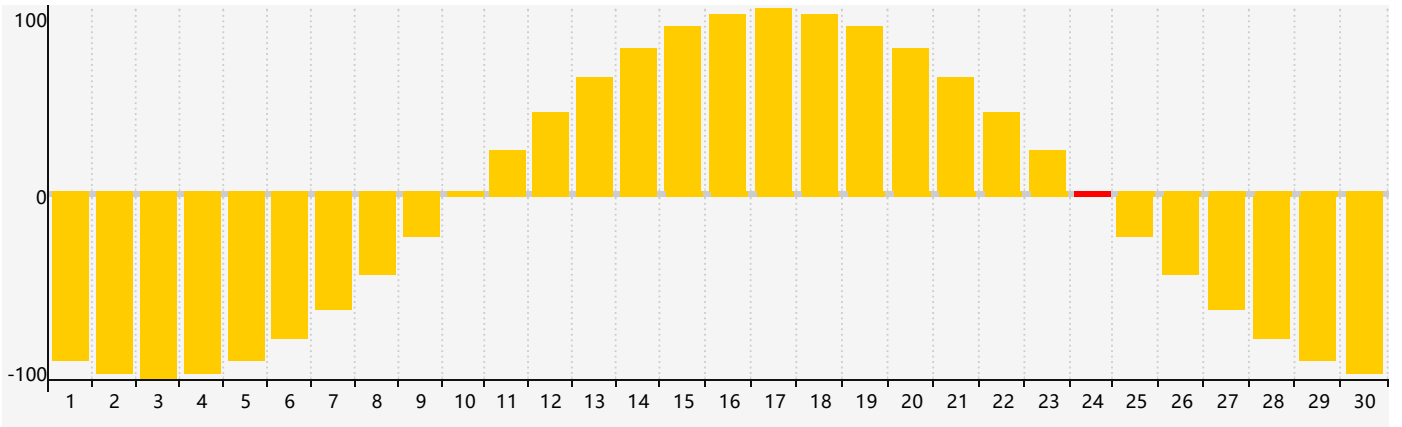

智力節律曲线图 - 2022年11月

情感節律曲线图 - 2022年11月

身體節律曲线图 - 2022年11月

公曆2022年十一月 農曆壬寅年 [虎年]

星期日	星期一	星期二	星期三	星期四	星期五	星期六
初六 30	初七 31	初八 1	初九 2 智力臨界日	初十 3	十一 4 身體臨界日	十二 5
十三 6	立冬 十四 7	十五 8	十六 9	十七 10	十八 11	十九 12
二十 13	廿一 14	廿二 15	廿三 16	廿四 17	廿五 18	廿六 19
廿七 20	廿八 21	小雪 廿九 22	三十 23	十一月 初一 24 情感臨界日	初二 25	初三 26
初四 27 身體臨界日	初五 28	初六 29	初七 30	初八 1	初九 2	初十 3