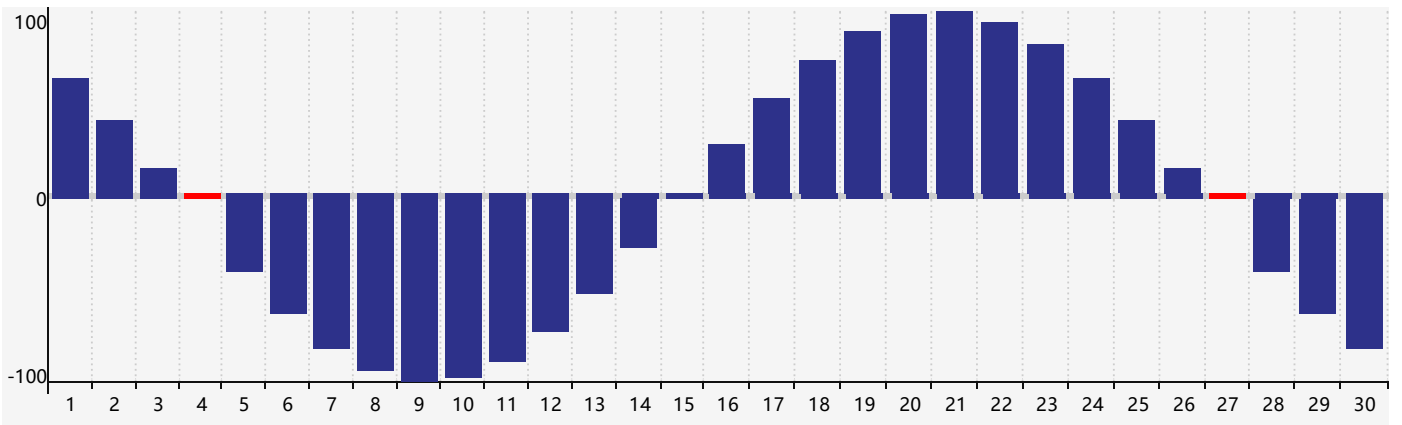

智力節律曲线图 - 2022年11月

情感節律曲线图 - 2022年11月

身體節律曲线图 - 2022年11月

公曆2022年十一月 農曆壬寅年 [虎年]

星期日	星期一	星期二	星期三	星期四	星期五	星期六
初六 30	初七 31	初八 1	初九 2 智力臨界日	初十 3	十一 4 身體臨界日	十二 5
十三 6	立冬 十四 7	十五 8	十六 9	十七 10	十八 11	十九 12
二十 13	廿一 14	廿二 15	廿三 16	廿四 17	廿五 18	廿六 19
廿七 20	廿八 21	小雪 廿九 22	三十 23	十一月 初一 24 情感臨界日	初二 25	初三 26
初四 27 身體臨界日	初五 28	初六 29	初七 30	初八 1	初九 2	初十 3