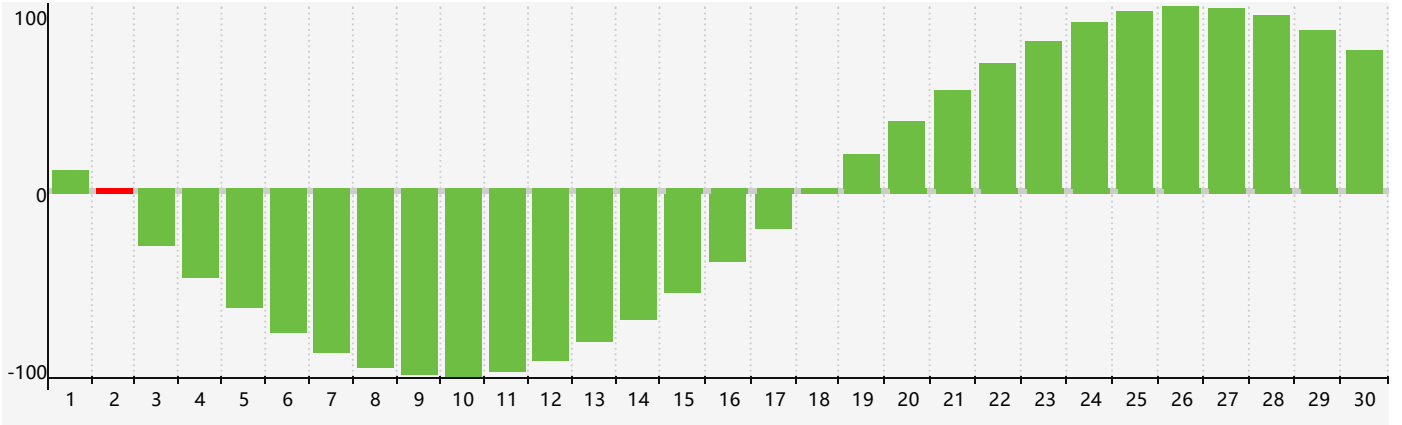

智力節律曲线图 - 2022年11月

情感節律曲线图 - 2022年11月

身體節律曲线图 - 2022年11月

公曆2022年十一月 農曆壬寅年 [虎年]

星期日	星期一	星期二	星期三	星期四	星期五	星期六
初六 30	初七 31	初八 1	初九 2 智力臨界日	初十 3	十一 4 身體臨界日	十二 5
十三 6	立冬 十四 7	十五 8	十六 9	十七 10	十八 11	十九 12
二十 13	廿一 14	廿二 15	廿三 16	廿四 17	廿五 18	廿六 19
廿七 20	廿八 21	小雪 廿九 22	三十 23	十一月 初一 24 情感臨界日	初二 25	初三 26
初四 27 身體臨界日	初五 28	初六 29	初七 30	初八 1	初九 2	初十 3