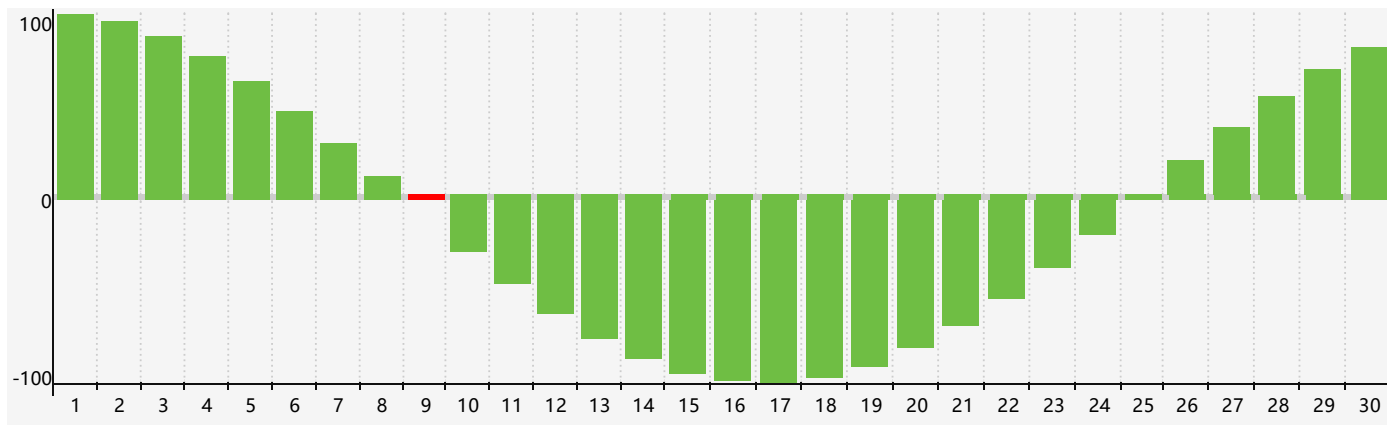

智力節律曲线图 - 2022年11月

情感節律曲线图 - 2022年11月

身體節律曲线图 - 2022年11月

公曆2022年十一月 農曆壬寅年 [虎年]

星期日	星期一	星期二	星期三	星期四	星期五	星期六
初六 30 情感臨界日	初七 31	初八 1	初九 2	初十 3	十一 4	十二 5 身體臨界日
十三 6	立冬 十四 7	十五 8	十六 9 智力臨界日	十七 10	十八 11	十九 12
二十 13	廿一 14	廿二 15	廿三 16	廿四 17	廿五 18	廿六 19
廿七 20	廿八 21	小雪 廿九 22	三十 23	十一月 初一 24	初二 25	初三 26
初四 27 情感臨界日	初五 28 身體臨界日	初六 29	初七 30	初八 1	初九 2	初十 3