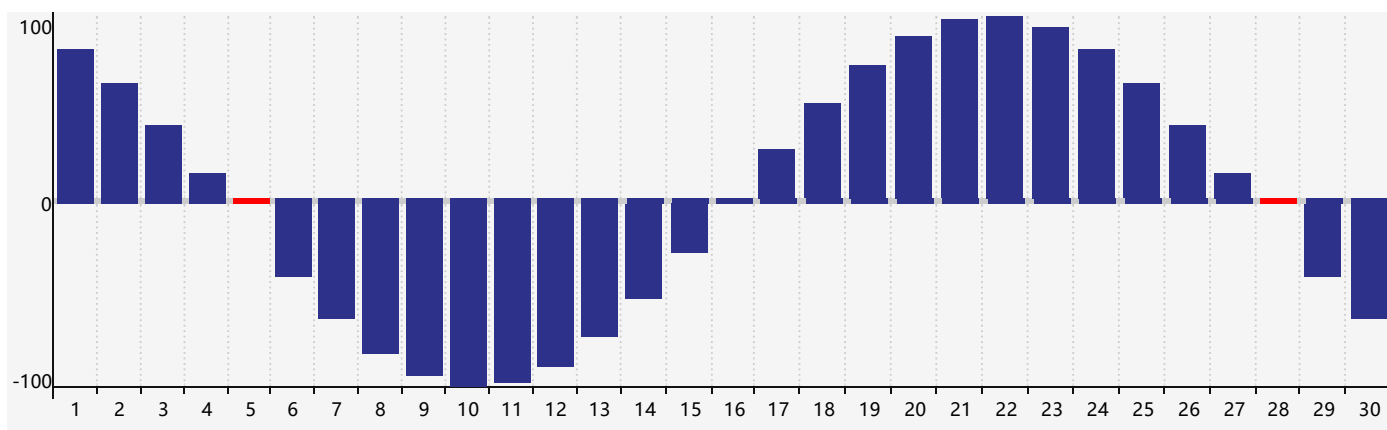

智力節律曲线图 - 2022年11月

情感節律曲线图 - 2022年11月

身體節律曲线图 - 2022年11月

公曆2022年十一月 農曆壬寅年 [虎年]

星期日	星期一	星期二	星期三	星期四	星期五	星期六
初六 30 情感臨界日	初七 31	初八 1	初九 2	初十 3	十一 4	十二 5 身體臨界日
十三 6	立冬 十四 7	十五 8	十六 9 智力臨界日	十七 10	十八 11	十九 12
二十 13	廿一 14	廿二 15	廿三 16	廿四 17	廿五 18	廿六 19
廿七 20	廿八 21	小雪 廿九 22	三十 23	十一月 初一 24	初二 25	初三 26
初四 27 情感臨界日	初五 28 身體臨界日	初六 29	初七 30	初八 1	初九 2	初十 3