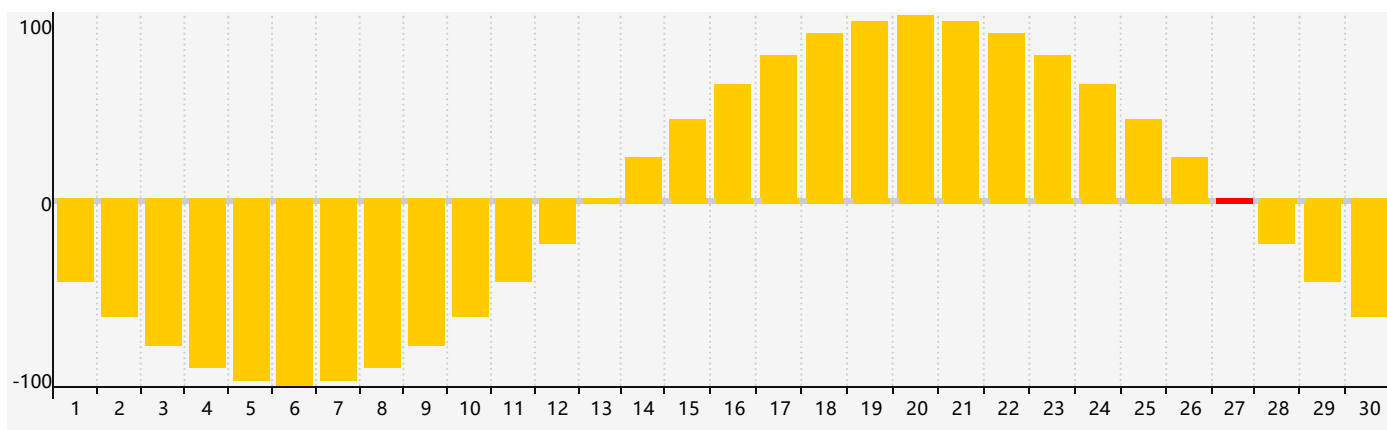

智力節律曲线图 - 2022年11月

情感節律曲线图 - 2022年11月

身體節律曲线图 - 2022年11月

公曆2022年十一月 農曆壬寅年 [虎年]

星期日	星期一	星期二	星期三	星期四	星期五	星期六
初六 30 情感臨界日	初七 31	初八 1	初九 2	初十 3	十一 4	十二 5 身體臨界日
十三 6	立冬 十四 7	十五 8	十六 9 智力臨界日	十七 10	十八 11	十九 12
二十 13	廿一 14	廿二 15	廿三 16	廿四 17	廿五 18	廿六 19
廿七 20	廿八 21	小雪 廿九 22	三十 23	十一月 初一 24	初二 25	初三 26
初四 27 情感臨界日	初五 28 身體臨界日	初六 29	初七 30	初八 1	初九 2	初十 3