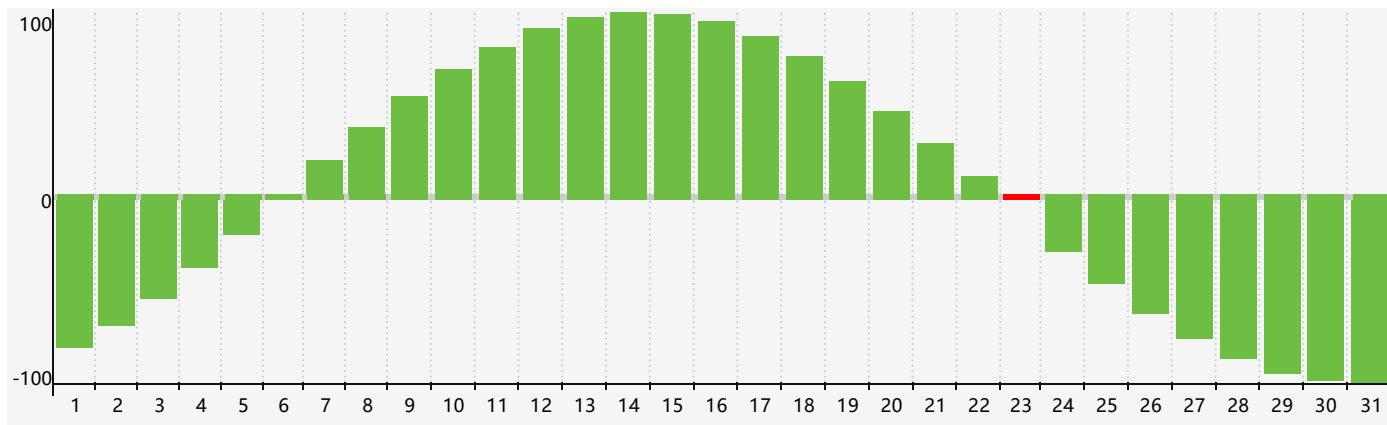

智力節律曲线图 - 2022年12月

情感節律曲线图 - 2022年12月

身體節律曲线图 - 2022年12月

公曆2022年十二月 農曆壬寅年 [虎年]

星期日	星期一	星期二	星期三	星期四	星期五	星期六
初四 27	初五 28	初六 29	初七 30	初八 1	初九 2 情感臨界日	初十 3
十一 4	十二 5	十三 6	大雪 十四 7	十五 8	十六 9	十七 10
十八 11	十九 12	二十 13	廿一 14 身體臨界日	廿二 15	廿三 16	廿四 17
廿五 18	廿六 19	廿七 20	廿八 21	冬至 廿九 22	臘月初一 23 智力臨界日	初二 24
初三 25	初四 26	初五 27	初六 28	初七 29	初八 30 情感臨界日	初九 31