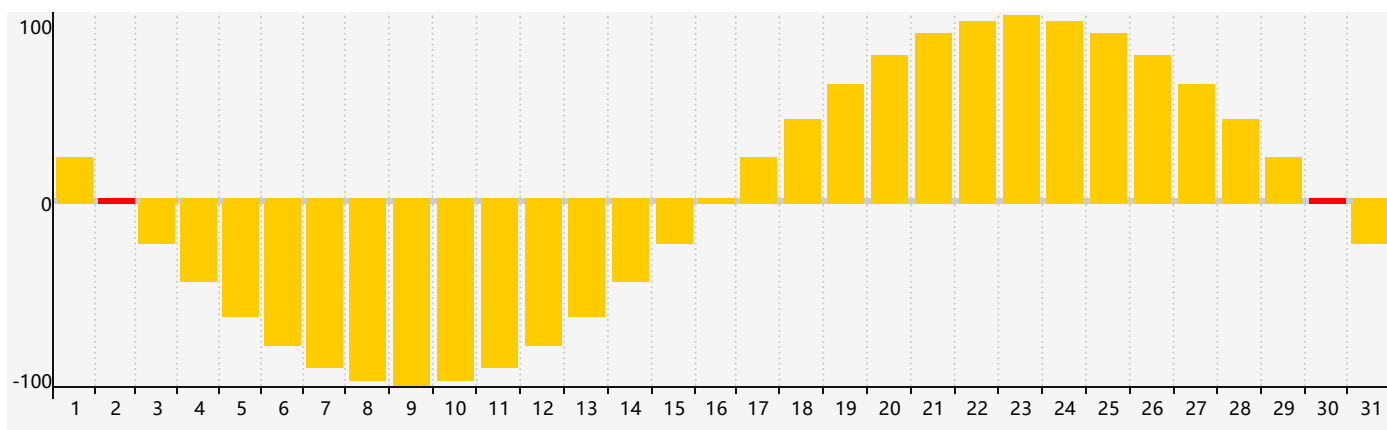

智力節律曲线图 - 2022年12月

情感節律曲线图 - 2022年12月

身體節律曲线图 - 2022年12月

公曆2022年十二月 農曆壬寅年 [虎年]

星期日	星期一	星期二	星期三	星期四	星期五	星期六
初四 27	初五 28	初六 29	初七 30	初八 1	初九 2 情感臨界日	初十 3
十一 4	十二 5	十三 6	大雪 十四 7	十五 8	十六 9	十七 10
十八 11	十九 12	二十 13	廿一 14 身體臨界日	廿二 15	廿三 16	廿四 17
廿五 18	廿六 19	廿七 20	廿八 21	冬至 廿九 22	臘月初一 23 智力臨界日	初二 24
初三 25	初四 26	初五 27	初六 28	初七 29	初八 30 情感臨界日	初九 31