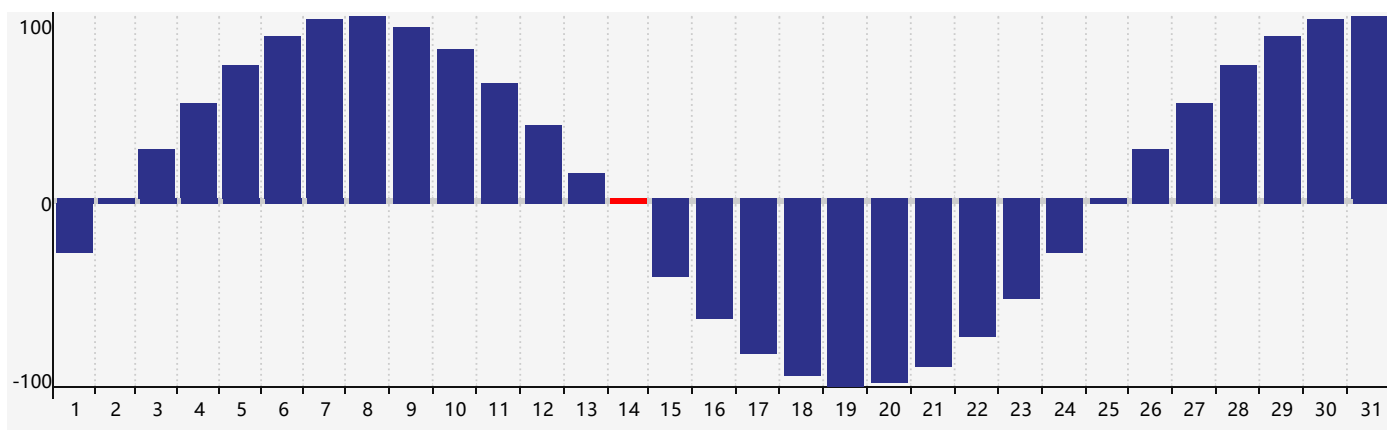

智力節律曲线图 - 2022年12月

情感節律曲线图 - 2022年12月

身體節律曲线图 - 2022年12月

公曆2022年十二月 農曆壬寅年 [虎年]

星期日	星期一	星期二	星期三	星期四	星期五	星期六
初四 27	初五 28	初六 29	初七 30	初八 1	初九 2 情感臨界日	初十 3
十一 4	十二 5	十三 6	大雪 十四 7	十五 8	十六 9	十七 10
十八 11	十九 12	二十 13	廿一 14 身體臨界日	廿二 15	廿三 16	廿四 17
廿五 18	廿六 19	廿七 20	廿八 21	冬至 廿九 22	臘月初一 23 智力臨界日	初二 24
初三 25	初四 26	初五 27	初六 28	初七 29	初八 30 情感臨界日	初九 31