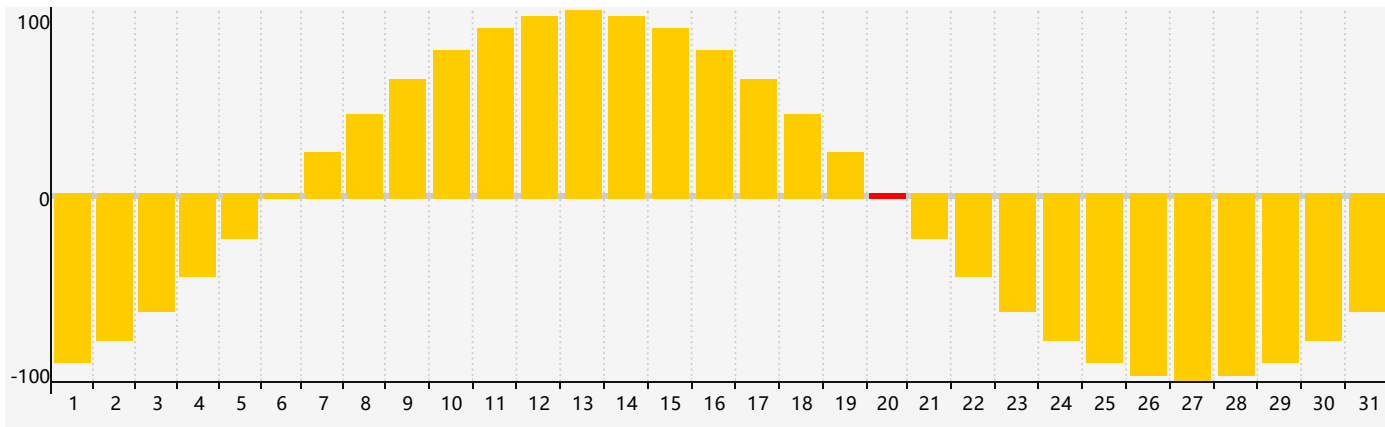

### 智力節律曲线图 - 2022年12月

### 情感節律曲线图 - 2022年12月

### 身體節律曲线图 - 2022年12月

公曆2022年十二月 農曆壬寅年 [虎年]

星期日	星期一	星期二	星期三	星期四	星期五	星期六
初四 27	初五 28 身體臨界日	初六 29	初七 30	初八 1	初九 2	初十 3
十一 4	十二 5	十三 6	大雪 十四 7	十五 8	十六 9	十七 10
十八 11	十九 12	二十 13	廿一 14	廿二 15	廿三 16	廿四 17
廿五 18	廿六 19	廿七 20 情感臨界日	廿八 21 身體臨界日	冬至 廿九 22	臘月 初一 23	初二 24
初三 25	初四 26	初五 27	初六 28 智力臨界日	初七 29	初八 30	初九 31