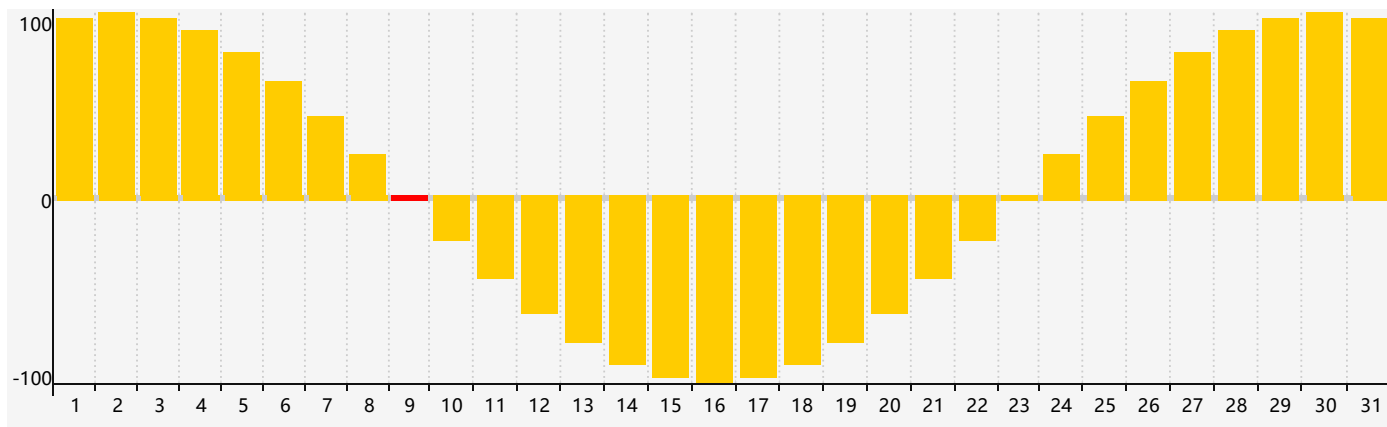

### 智力節律曲线图 - 2022年12月

### 情感節律曲线图 - 2022年12月

### 身體節律曲线图 - 2022年12月

公曆2022年十二月 農曆壬寅年 [虎年]

星期日	星期一	星期二	星期三	星期四	星期五	星期六
初四 27	初五 28	初六 29	初七 30 智力臨界日	初八 1	初九 2	初十 3
十一 4	十二 5	十三 6	大雪 十四 7	十五 8	十六 9 情感臨界日	十七 10
十八 11	十九 12	二十 13	廿一 14	廿二 15	廿三 16	廿四 17
廿五 18 身體臨界日	廿六 19	廿七 20	廿八 21	冬至 廿九 22	臘月 初一 23	初二 24
初三 25	初四 26	初五 27	初六 28	初七 29	初八 30	初九 31