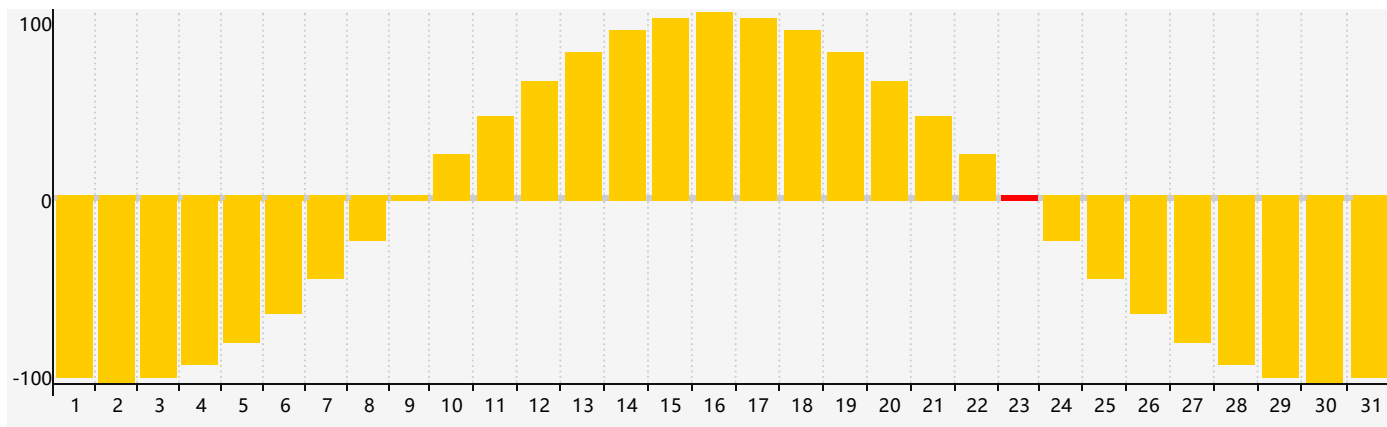

智力節律曲线图 - 2022年12月

情感節律曲线图 - 2022年12月

身體節律曲线图 - 2022年12月

公曆2022年十二月 農曆壬寅年 [虎年]

星期日	星期一	星期二	星期三	星期四	星期五	星期六
初四 27	初五 28	初六 29 智力臨界日	初七 30	初八 1	初九 2	初十 3
十一 4	十二 5	十三 6	大雪 十四 7	十五 8	十六 9	十七 10
十八 11	十九 12	二十 13 身體臨界日	廿一 14	廿二 15	廿三 16	廿四 17
廿五 18	廿六 19	廿七 20	廿八 21	冬至 廿九 22	臘月初一 23 情感臨界日	初二 24
初三 25	初四 26	初五 27	初六 28	初七 29	初八 30	初九 31