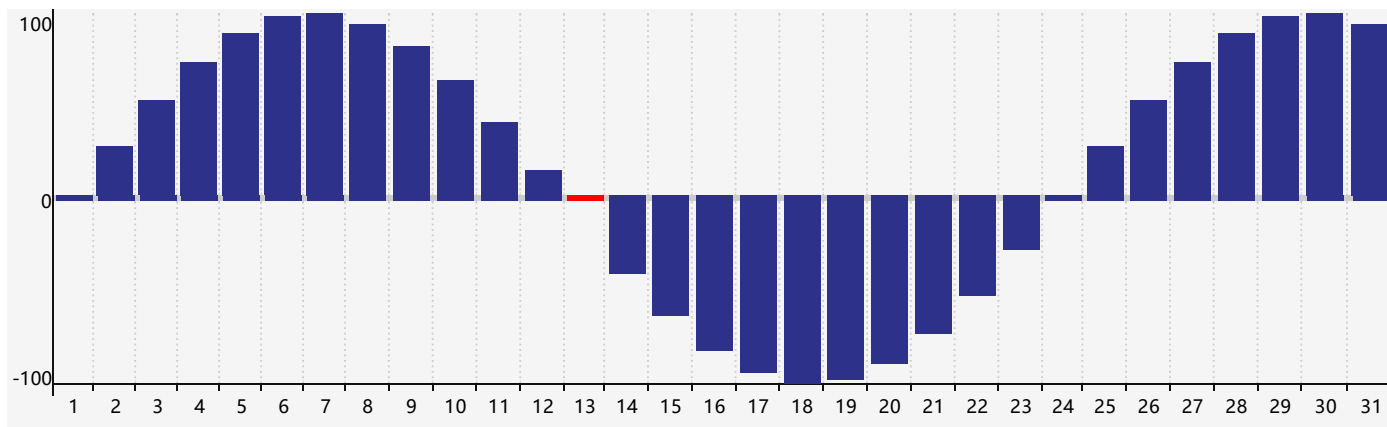

智力節律曲线图 - 2022年12月

情感節律曲线图 - 2022年12月

身體節律曲线图 - 2022年12月

公曆2022年十二月 農曆壬寅年 [虎年]

星期日	星期一	星期二	星期三	星期四	星期五	星期六
初四 27	初五 28	初六 29 智力臨界日	初七 30	初八 1	初九 2	初十 3
十一 4	十二 5	十三 6	大雪 十四 7	十五 8	十六 9	十七 10
十八 11	十九 12	二十 13 身體臨界日	廿一 14	廿二 15	廿三 16	廿四 17
廿五 18	廿六 19	廿七 20	廿八 21	冬至 廿九 22	臘月初一 23 情感臨界日	初二 24
初三 25	初四 26	初五 27	初六 28	初七 29	初八 30	初九 31