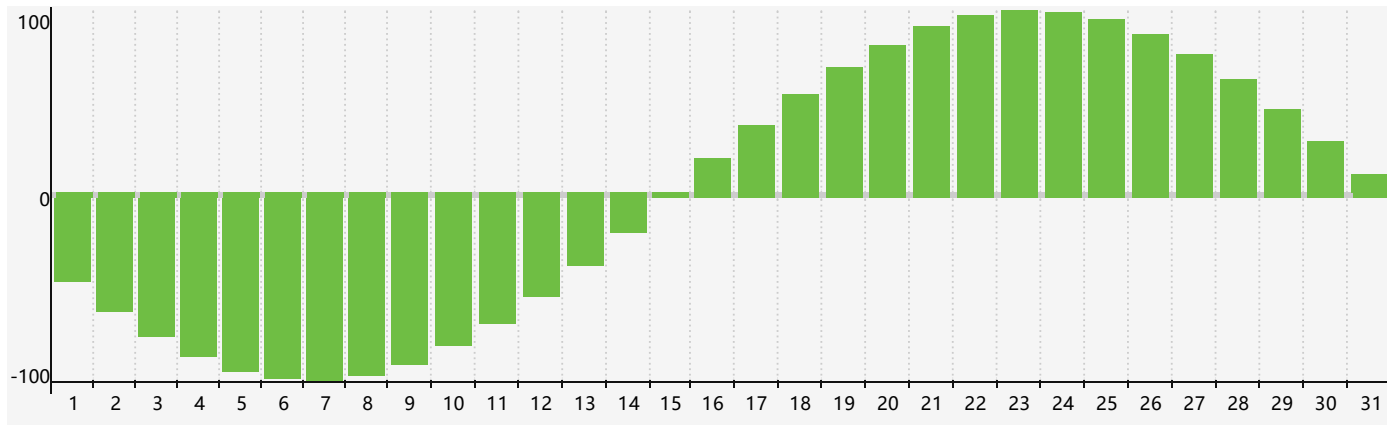

智力節律曲线图 - 2022年12月

情感節律曲线图 - 2022年12月

身體節律曲线图 - 2022年12月

公曆2022年十二月 農曆壬寅年 [虎年]

星期日	星期一	星期二	星期三	星期四	星期五	星期六
初四 27	初五 28	初六 29 智力臨界日	初七 30	初八 1	初九 2	初十 3
十一 4	十二 5	十三 6	大雪 十四 7	十五 8	十六 9	十七 10
十八 11	十九 12	二十 13 身體臨界日	廿一 14	廿二 15	廿三 16	廿四 17
廿五 18	廿六 19	廿七 20	廿八 21	冬至 廿九 22	臘月初一 23 情感臨界日	初二 24
初三 25	初四 26	初五 27	初六 28	初七 29	初八 30	初九 31