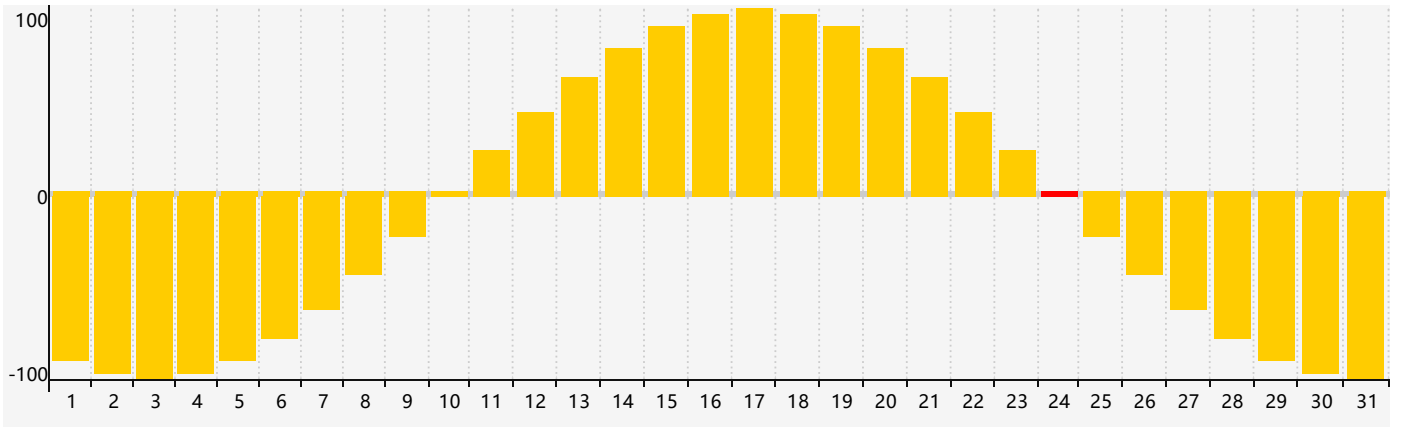

智力節律曲线图 - 2022年12月

情感節律曲线图 - 2022年12月

身體節律曲线图 - 2022年12月

公曆2022年十二月 農曆壬寅年 [虎年]

星期日	星期一	星期二	星期三	星期四	星期五	星期六
初四 27	初五 28	初六 29 身體臨界日	初七 30	初八 1	初九 2	初十 3
十一 4	十二 5	十三 6	大雪 十四 7	十五 8	十六 9	十七 10
十八 11	十九 12	二十 13	廿一 14	廿二 15 智力臨界日	廿三 16	廿四 17
廿五 18	廿六 19	廿七 20	廿八 21	冬至 廿九 22 身體臨界日	臘月 初一 23	初二 24 情感臨界日
初三 25	初四 26	初五 27	初六 28	初七 29	初八 30	初九 31