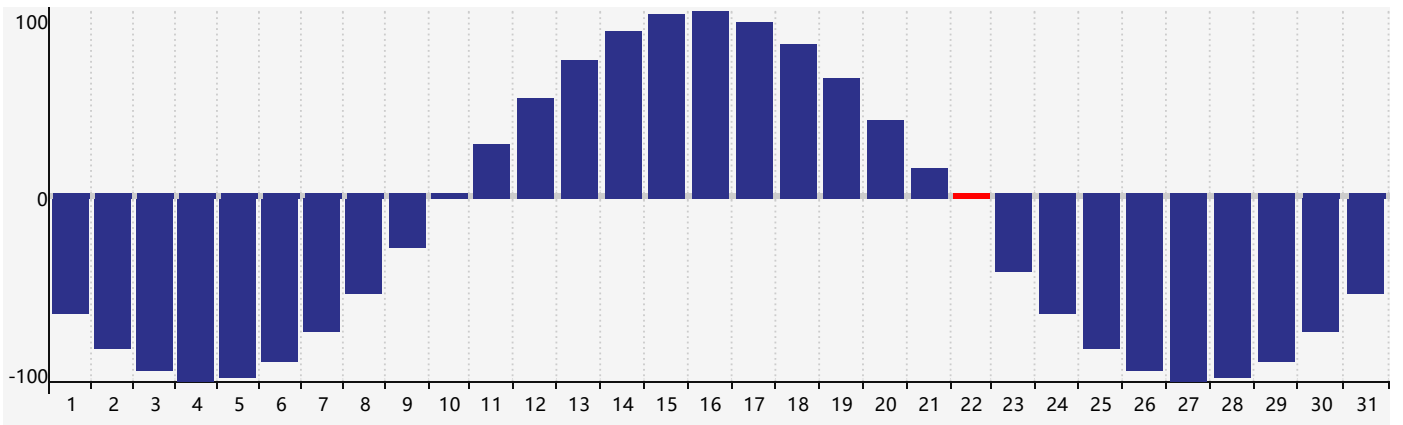

智力節律曲线图 - 2022年12月

情感節律曲线图 - 2022年12月

身體節律曲线图 - 2022年12月

公曆2022年十二月 農曆壬寅年 [虎年]

星期日	星期一	星期二	星期三	星期四	星期五	星期六
初四 27	初五 28	初六 29 身體臨界日	初七 30	初八 1	初九 2	初十 3
十一 4	十二 5	十三 6	大雪 十四 7	十五 8	十六 9	十七 10
十八 11	十九 12	二十 13	廿一 14	廿二 15 智力臨界日	廿三 16	廿四 17
廿五 18	廿六 19	廿七 20	廿八 21	冬至 廿九 22 身體臨界日	臘月 初一 23	初二 24 情感臨界日
初三 25	初四 26	初五 27	初六 28	初七 29	初八 30	初九 31