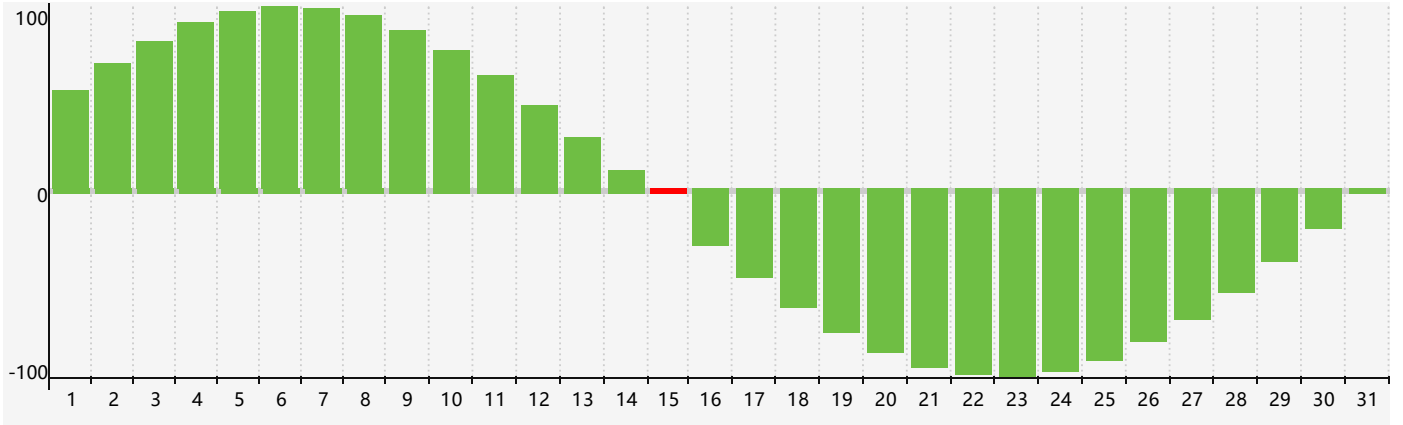

智力節律曲线图 - 2022年12月

情感節律曲线图 - 2022年12月

身體節律曲线图 - 2022年12月

公曆2022年十二月 農曆壬寅年 [虎年]

星期日	星期一	星期二	星期三	星期四	星期五	星期六
初四 27	初五 28	初六 29 身體臨界日	初七 30	初八 1	初九 2	初十 3
十一 4	十二 5	十三 6	大雪 十四 7	十五 8	十六 9	十七 10
十八 11	十九 12	二十 13	廿一 14	廿二 15 智力臨界日	廿三 16	廿四 17
廿五 18	廿六 19	廿七 20	廿八 21	冬至 廿九 22 身體臨界日	臘月 初一 23	初二 24 情感臨界日
初三 25	初四 26	初五 27	初六 28	初七 29	初八 30	初九 31