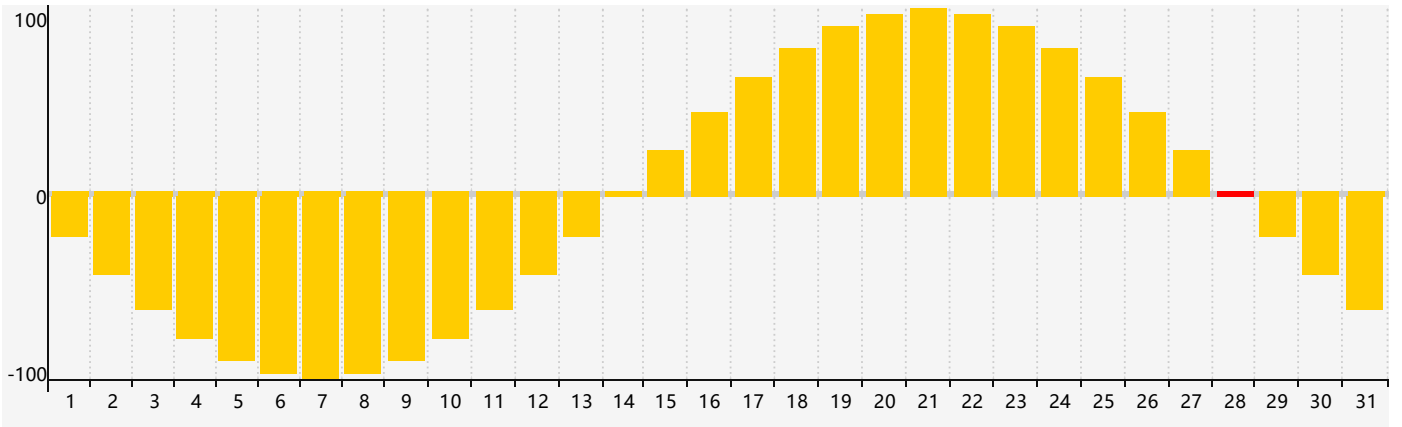

智力節律曲线图 - 2022年12月

情感節律曲线图 - 2022年12月

身體節律曲线图 - 2022年12月

公曆2022年十二月 農曆壬寅年 [虎年]

星期日	星期一	星期二	星期三	星期四	星期五	星期六
初四 27	初五 28	初六 29	初七 30 情感臨界日	初八 1	初九 2	初十 3 智力臨界日
十一 4	十二 5	十三 6	大雪 十四 7	十五 8	十六 9	十七 10
十八 11 身體臨界日	十九 12	二十 13	廿一 14	廿二 15	廿三 16	廿四 17
廿五 18	廿六 19	廿七 20	廿八 21	冬至 廿九 22	臘月 初一 23	初二 24
初三 25	初四 26	初五 27	初六 28 情感臨界日	初七 29	初八 30	初九 31