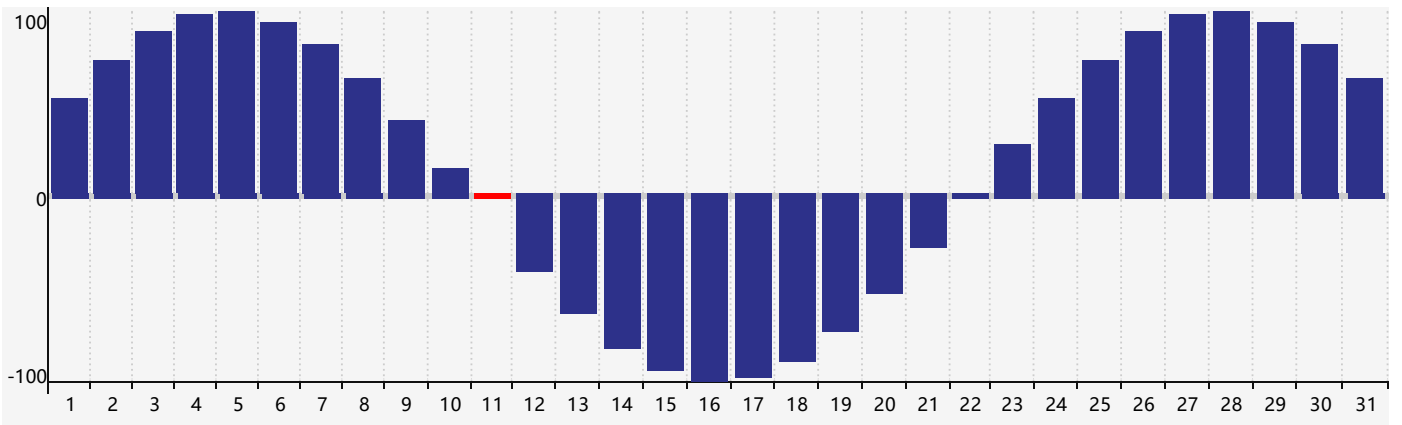

智力節律曲线图 - 2022年12月

情感節律曲线图 - 2022年12月

身體節律曲线图 - 2022年12月

公曆2022年十二月 農曆壬寅年 [虎年]

星期日	星期一	星期二	星期三	星期四	星期五	星期六
初四 27	初五 28	初六 29	初七 30 情感臨界日	初八 1	初九 2	初十 3 智力臨界日
十一 4	十二 5	十三 6	大雪 十四 7	十五 8	十六 9	十七 10
十八 11 身體臨界日	十九 12	二十 13	廿一 14	廿二 15	廿三 16	廿四 17
廿五 18	廿六 19	廿七 20	廿八 21	冬至 廿九 22	臘月 初一 23	初二 24
初三 25	初四 26	初五 27	初六 28 情感臨界日	初七 29	初八 30	初九 31