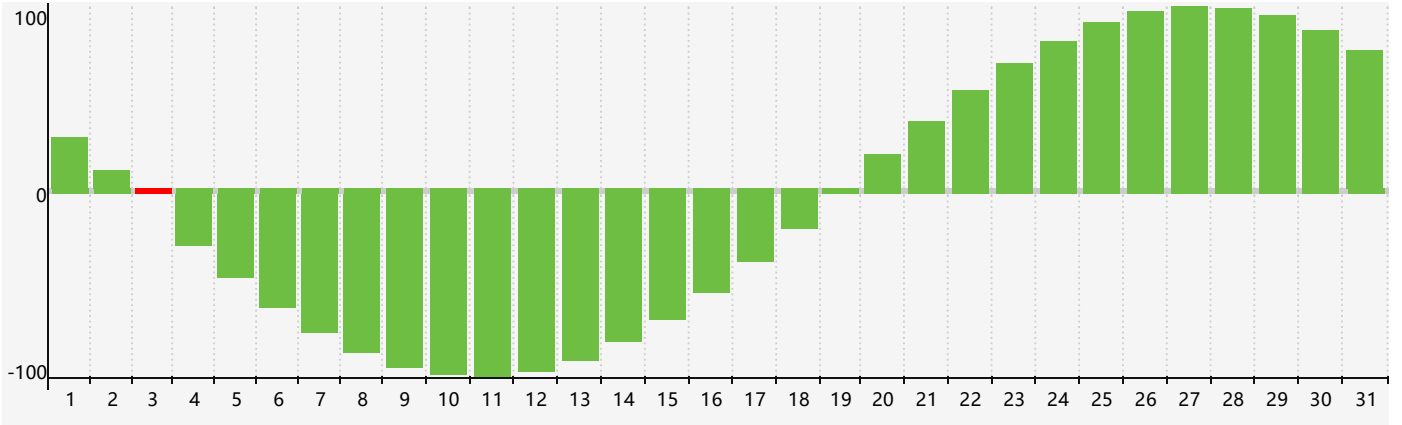

智力節律曲线图 - 2022年12月

情感節律曲线图 - 2022年12月

身體節律曲线图 - 2022年12月

公曆2022年十二月 農曆壬寅年 [虎年]

星期日	星期一	星期二	星期三	星期四	星期五	星期六
初四 27	初五 28	初六 29	初七 30 情感臨界日	初八 1	初九 2	初十 3 智力臨界日
十一 4	十二 5	十三 6	大雪 十四 7	十五 8	十六 9	十七 10
十八 11 身體臨界日	十九 12	二十 13	廿一 14	廿二 15	廿三 16	廿四 17
廿五 18	廿六 19	廿七 20	廿八 21	冬至 廿九 22	臘月 初一 23	初二 24
初三 25	初四 26	初五 27	初六 28 情感臨界日	初七 29	初八 30	初九 31