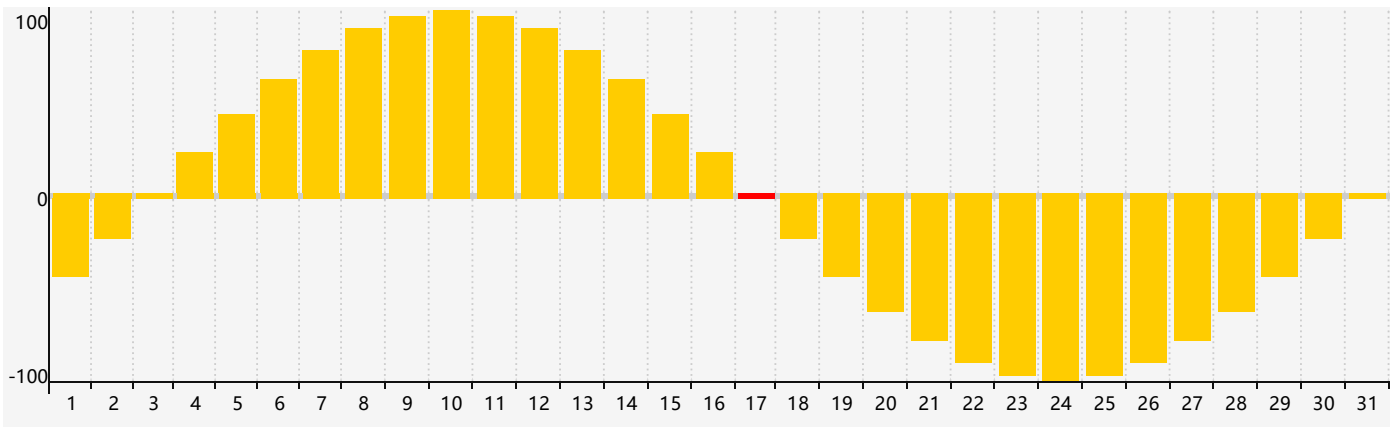

### 智力節律曲线图 - 2022年12月

### 情感節律曲线图 - 2022年12月

### 身體節律曲线图 - 2022年12月

公曆2022年十二月 農曆壬寅年 [虎年]

星期日	星期一	星期二	星期三	星期四	星期五	星期六
初四 27	初五 28	初六 29	初七 30	初八 1	初九 2	初十 3
十一 4 身體臨界日	十二 5	十三 6	大雪 十四 7	十五 8 智力臨界日	十六 9	十七 10
十八 11	十九 12	二十 13	廿一 14	廿二 15	廿三 16	廿四 17 情感臨界日
廿五 18	廿六 19	廿七 20	廿八 21	冬至 廿九 22	臘月 初一 23	初二 24
初三 25	初四 26	初五 27 身體臨界日	初六 28	初七 29	初八 30	初九 31