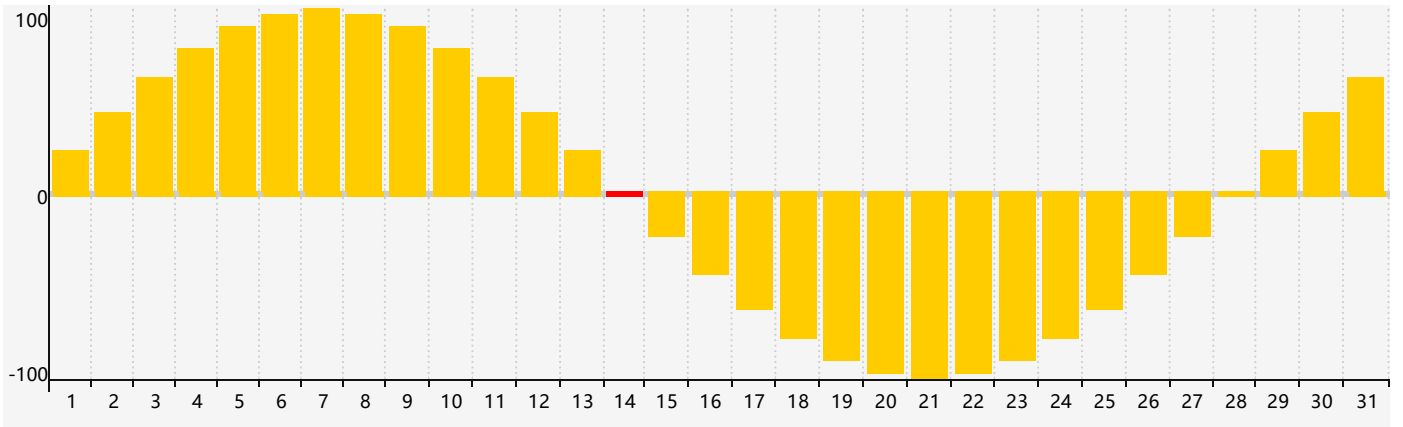

智力節律曲线图 - 2022年12月

情感節律曲线图 - 2022年12月

身體節律曲线图 - 2022年12月

公曆2022年十二月 農曆壬寅年 [虎年]

星期日	星期一	星期二	星期三	星期四	星期五	星期六
初四 27	初五 28	初六 29	初七 30	初八 1	初九 2	初十 3
十一 4	十二 5	十三 6	大雪 十四 7	十五 8	十六 9	十七 10 身體臨界日
十八 11	十九 12	二十 13	廿一 14 情感臨界日	廿二 15	廿三 16	廿四 17 智力臨界日
廿五 18	廿六 19	廿七 20	廿八 21	冬至 廿九 22	臘月 初一 23	初二 24
初三 25	初四 26	初五 27	初六 28	初七 29	初八 30	初九 31