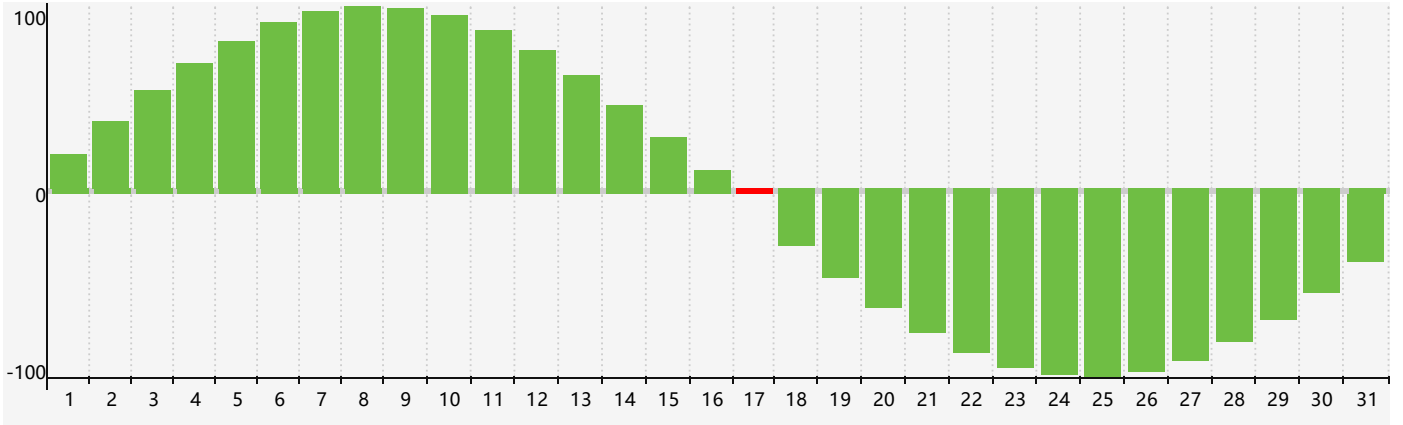

智力節律曲线图 - 2022年12月

情感節律曲线图 - 2022年12月

身體節律曲线图 - 2022年12月

公曆2022年十二月 農曆壬寅年 [虎年]

星期日	星期一	星期二	星期三	星期四	星期五	星期六
初四 27	初五 28	初六 29	初七 30	初八 1	初九 2	初十 3
十一 4	十二 5	十三 6	大雪 十四 7	十五 8	十六 9	十七 10 身體臨界日
十八 11	十九 12	二十 13	廿一 14 情感臨界日	廿二 15	廿三 16	廿四 17 智力臨界日
廿五 18	廿六 19	廿七 20	廿八 21	冬至 廿九 22	臘月 初一 23	初二 24
初三 25	初四 26	初五 27	初六 28	初七 29	初八 30	初九 31