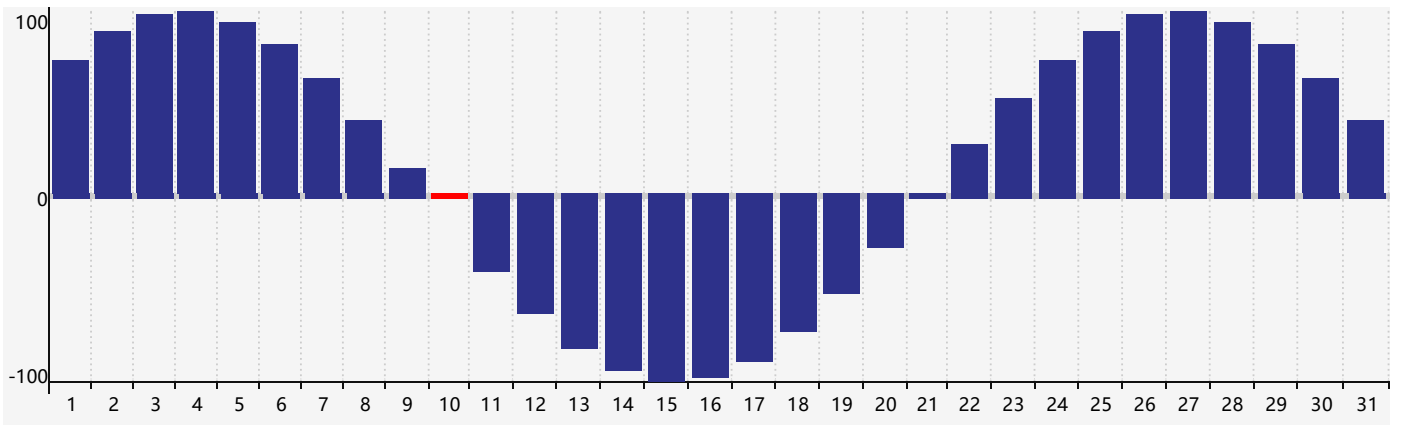

智力節律曲线图 - 2022年12月

情感節律曲线图 - 2022年12月

身體節律曲线图 - 2022年12月

公曆2022年十二月 農曆壬寅年 [虎年]

星期日	星期一	星期二	星期三	星期四	星期五	星期六
初四 27	初五 28	初六 29	初七 30	初八 1	初九 2	初十 3
十一 4	十二 5	十三 6	大雪 十四 7	十五 8	十六 9	十七 10 身體臨界日
十八 11	十九 12	二十 13	廿一 14 情感臨界日	廿二 15	廿三 16	廿四 17 智力臨界日
廿五 18	廿六 19	廿七 20	廿八 21	冬至 廿九 22	臘月 初一 23	初二 24
初三 25	初四 26	初五 27	初六 28	初七 29	初八 30	初九 31