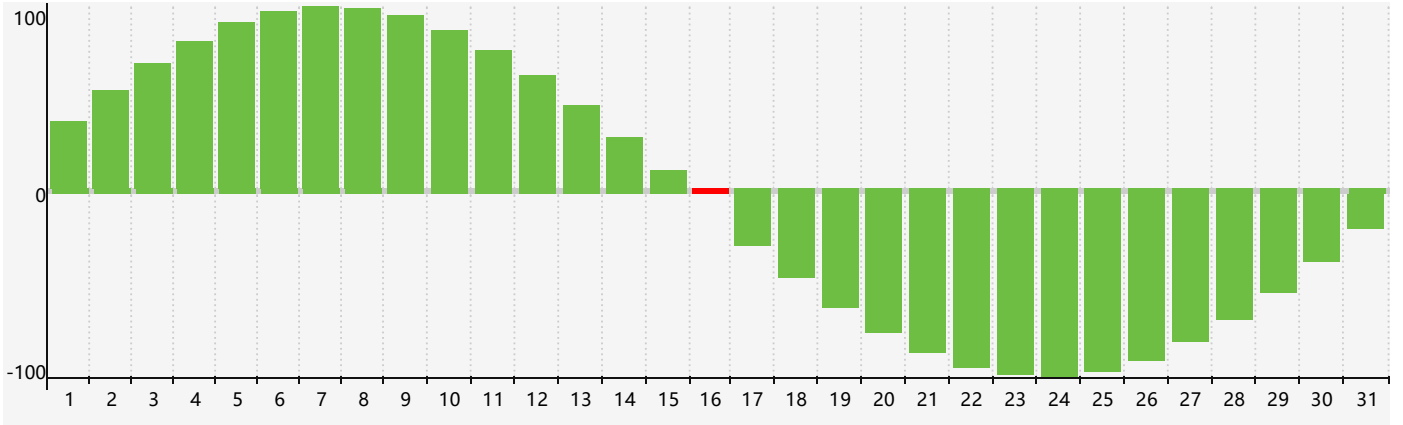

智力節律曲线图 - 2022年12月

情感節律曲线图 - 2022年12月

身體節律曲线图 - 2022年12月

公曆2022年十二月 農曆壬寅年 [虎年]

星期日	星期一	星期二	星期三	星期四	星期五	星期六
初四 27	初五 28	初六 29 身體臨界日	初七 30	初八 1	初九 2	初十 3
十一 4	十二 5	十三 6	大雪 十四 7	十五 8	十六 9	十七 10
十八 11 情感臨界日	十九 12	二十 13	廿一 14	廿二 15	廿三 16 智力臨界日	廿四 17
廿五 18	廿六 19	廿七 20	廿八 21	冬至 廿九 22 身體臨界日	臘月 初一 23	初二 24
初三 25	初四 26	初五 27	初六 28	初七 29	初八 30	初九 31