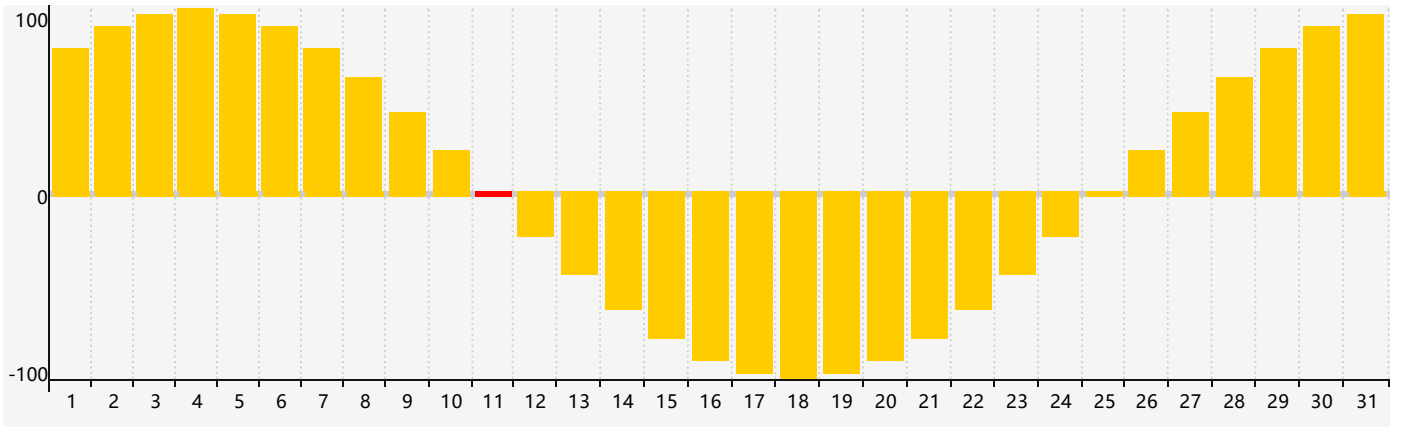

智力節律曲线图 - 2022年12月

情感節律曲线图 - 2022年12月

身體節律曲线图 - 2022年12月

公曆2022年十二月 農曆壬寅年 [虎年]

星期日	星期一	星期二	星期三	星期四	星期五	星期六
初四 27	初五 28	初六 29 身體臨界日	初七 30	初八 1	初九 2	初十 3
十一 4	十二 5	十三 6	大雪 十四 7	十五 8	十六 9	十七 10
十八 11 情感臨界日	十九 12	二十 13	廿一 14	廿二 15	廿三 16 智力臨界日	廿四 17
廿五 18	廿六 19	廿七 20	廿八 21	冬至 廿九 22 身體臨界日	臘月 初一 23	初二 24
初三 25	初四 26	初五 27	初六 28	初七 29	初八 30	初九 31