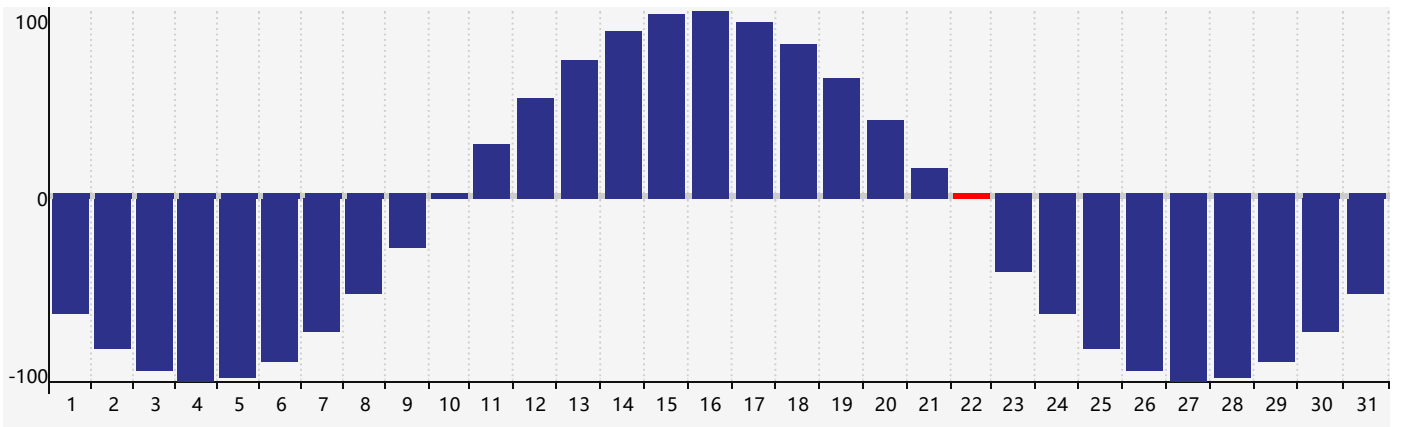

智力節律曲线图 - 2022年12月

情感節律曲线图 - 2022年12月

身體節律曲线图 - 2022年12月

公曆2022年十二月 農曆壬寅年 [虎年]

星期日	星期一	星期二	星期三	星期四	星期五	星期六
初四 27	初五 28	初六 29 身體臨界日	初七 30	初八 1	初九 2	初十 3
十一 4	十二 5	十三 6	大雪 十四 7	十五 8	十六 9	十七 10
十八 11 情感臨界日	十九 12	二十 13	廿一 14	廿二 15	廿三 16 智力臨界日	廿四 17
廿五 18	廿六 19	廿七 20	廿八 21	冬至 廿九 22 身體臨界日	臘月 初一 23	初二 24
初三 25	初四 26	初五 27	初六 28	初七 29	初八 30	初九 31