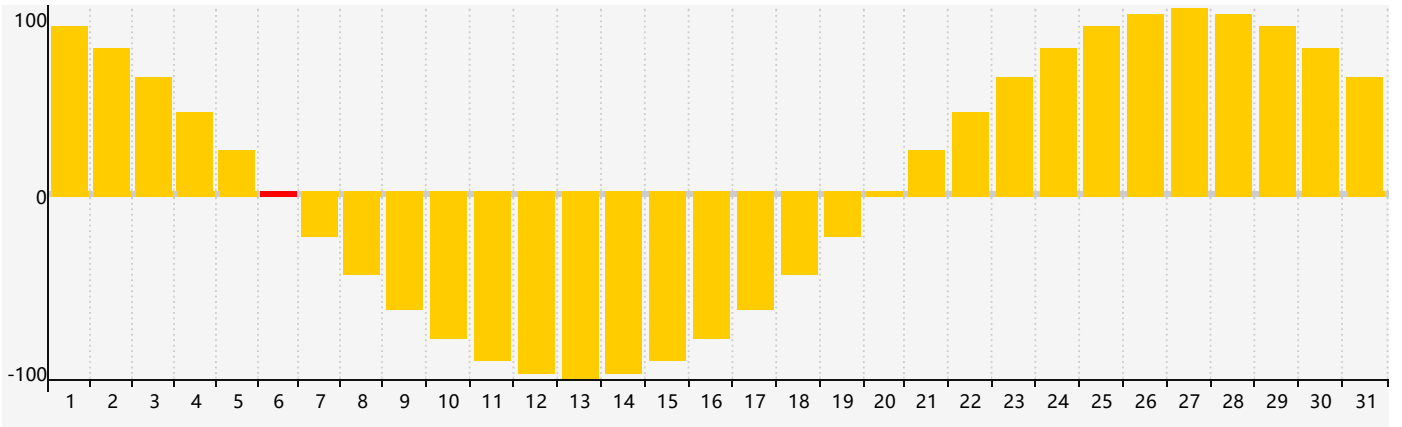

智力節律曲线图 - 2022年12月

情感節律曲线图 - 2022年12月

身體節律曲线图 - 2022年12月

公曆2022年十二月 農曆壬寅年 [虎年]

星期日	星期一	星期二	星期三	星期四	星期五	星期六
初四 27	初五 28	初六 29	初七 30	初八 1	初九 2	初十 3
十一 4 智力臨界日	十二 5	十三 6 情感臨界日	大雪 十四 7	十五 8	十六 9	十七 10
十八 11 身體臨界日	十九 12	二十 13	廿一 14	廿二 15	廿三 16	廿四 17
廿五 18	廿六 19	廿七 20	廿八 21	冬至 廿九 22	臘月 初一 23	初二 24
初三 25	初四 26	初五 27	初六 28	初七 29	初八 30	初九 31