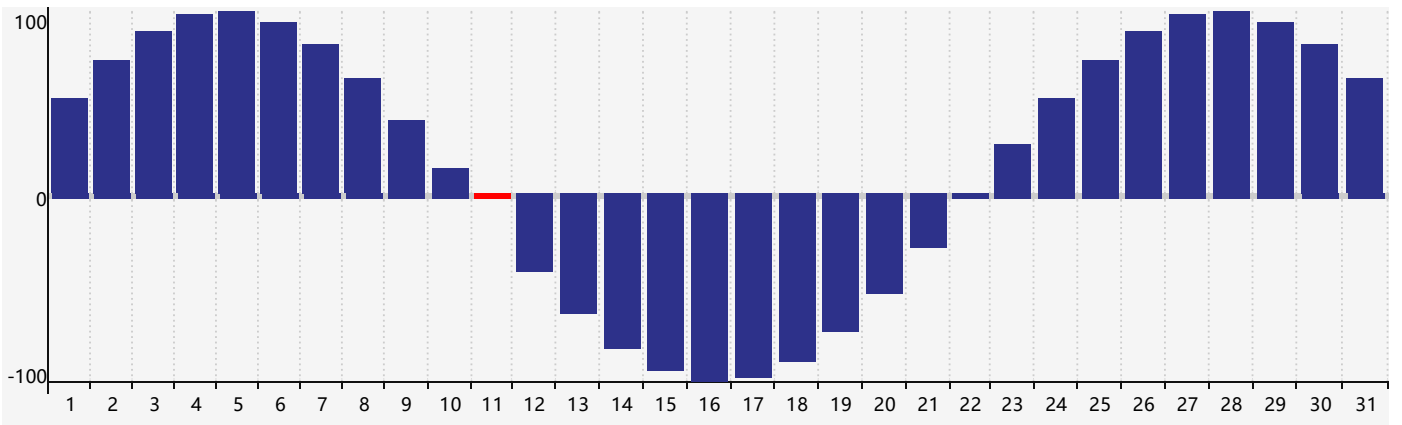

智力節律曲线图 - 2022年12月

情感節律曲线图 - 2022年12月

身體節律曲线图 - 2022年12月

公曆2022年十二月 農曆壬寅年 [虎年]

星期日	星期一	星期二	星期三	星期四	星期五	星期六
初四 27	初五 28	初六 29	初七 30	初八 1	初九 2	初十 3
十一 4 智力臨界日	十二 5	十三 6 情感臨界日	大雪 十四 7	十五 8	十六 9	十七 10
十八 11 身體臨界日	十九 12	二十 13	廿一 14	廿二 15	廿三 16	廿四 17
廿五 18	廿六 19	廿七 20	廿八 21	冬至 廿九 22	臘月 初一 23	初二 24
初三 25	初四 26	初五 27	初六 28	初七 29	初八 30	初九 31