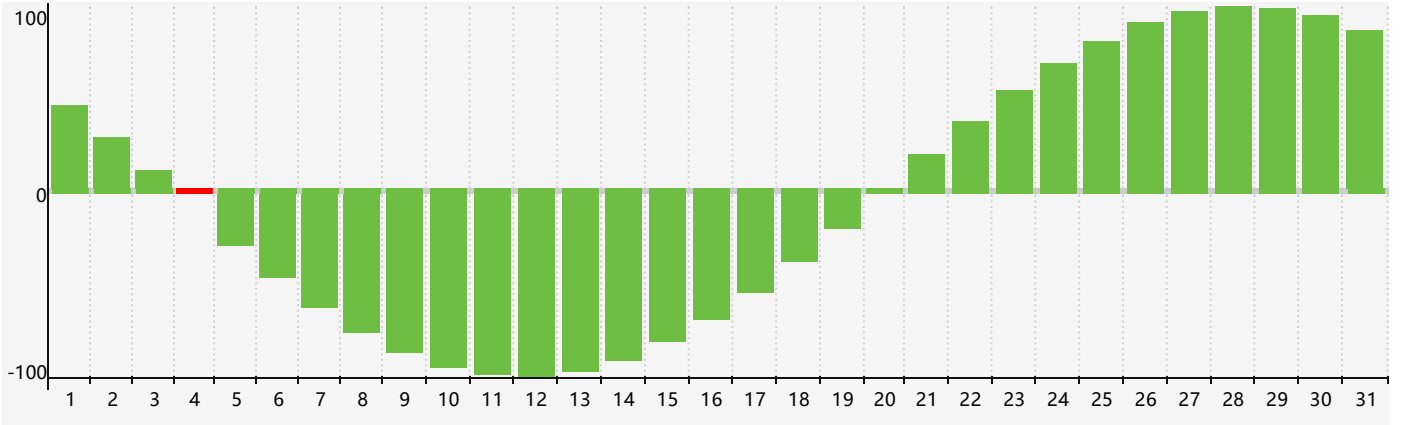

智力節律曲线图 - 2022年12月

情感節律曲线图 - 2022年12月

身體節律曲线图 - 2022年12月

公曆2022年十二月 農曆壬寅年 [虎年]

星期日	星期一	星期二	星期三	星期四	星期五	星期六
初四 27	初五 28	初六 29	初七 30	初八 1	初九 2	初十 3
十一 4 智力臨界日	十二 5	十三 6 情感臨界日	大雪 十四 7	十五 8	十六 9	十七 10
十八 11 身體臨界日	十九 12	二十 13	廿一 14	廿二 15	廿三 16	廿四 17
廿五 18	廿六 19	廿七 20	廿八 21	冬至 廿九 22	臘月 初一 23	初二 24
初三 25	初四 26	初五 27	初六 28	初七 29	初八 30	初九 31