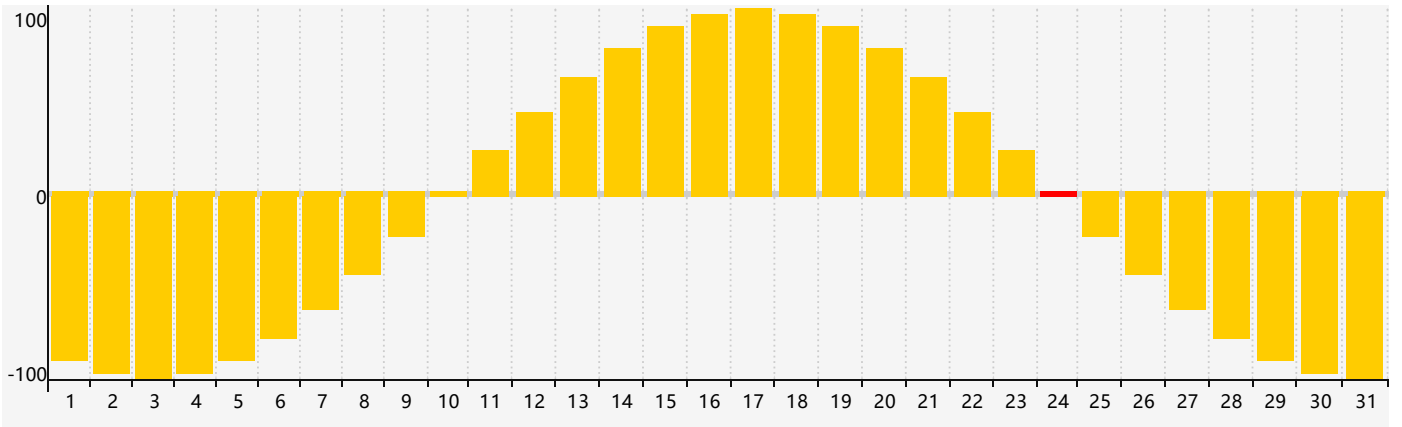

### 智力節律曲线图 - 2022年12月

### 情感節律曲线图 - 2022年12月

### 身體節律曲线图 - 2022年12月

公曆2022年十二月 農曆壬寅年 [虎年]

星期日	星期一	星期二	星期三	星期四	星期五	星期六
初四 27	初五 28	初六 29	初七 30	初八 1	初九 2	初十 3
十一 4	十二 5	十三 6	大雪 十四 7	十五 8	十六 9	十七 10
十八 11	十九 12	二十 13	廿一 14	廿二 15	廿三 16	廿四 17
廿五 18 身體臨界日	廿六 19	廿七 20 智力臨界日	廿八 21	冬至 廿九 22	臘月 初一 23	初二 24 情感臨界日
初三 25	初四 26	初五 27	初六 28	初七 29	初八 30	初九 31