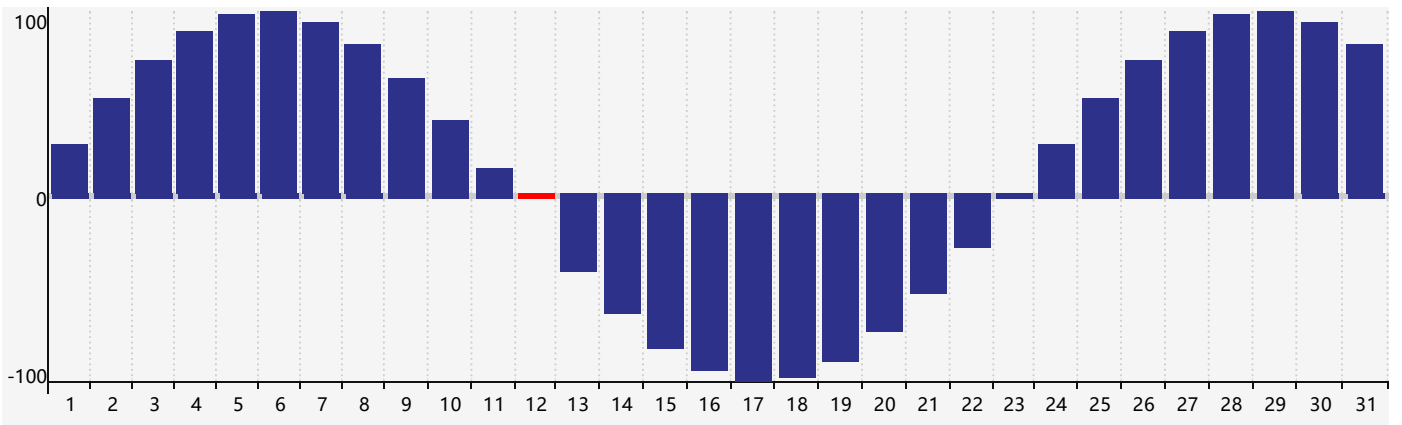

### 智力節律曲线图 - 2022年12月

### 情感節律曲线图 - 2022年12月

### 身體節律曲线图 - 2022年12月

公曆2022年十二月 農曆壬寅年 [虎年]

星期日	星期一	星期二	星期三	星期四	星期五	星期六
初四 27	初五 28	初六 29	初七 30	初八 1	初九 2	初十 3
十一 4	十二 5	十三 6	大雪 十四 7	十五 8	十六 9	十七 10 智力臨界日
十八 11	十九 12 身體臨界日	二十 13	廿一 14 情感臨界日	廿二 15	廿三 16	廿四 17
廿五 18	廿六 19	廿七 20	廿八 21	冬至 廿九 22	臘月 初一 23	初二 24
初三 25	初四 26	初五 27	初六 28	初七 29	初八 30	初九 31