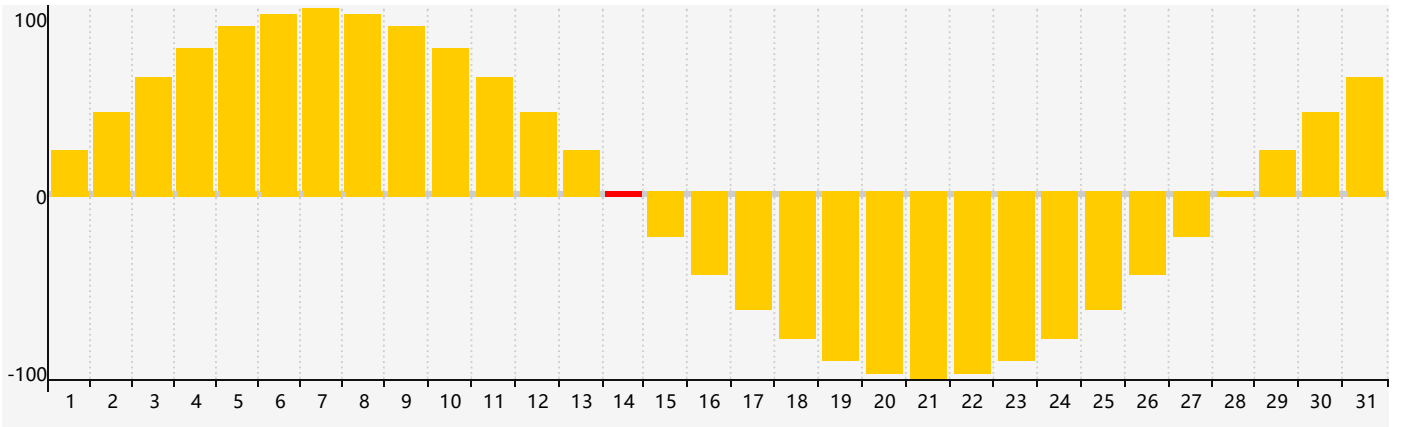

### 智力節律曲线图 - 2022年12月

### 情感節律曲线图 - 2022年12月

### 身體節律曲线图 - 2022年12月

公曆2022年十二月 農曆壬寅年 [虎年]

星期日	星期一	星期二	星期三	星期四	星期五	星期六
初四 27	初五 28	初六 29	初七 30	初八 1	初九 2	初十 3
十一 4	十二 5	十三 6	大雪 十四 7	十五 8	十六 9	十七 10 智力臨界日
十八 11	十九 12 身體臨界日	二十 13	廿一 14 情感臨界日	廿二 15	廿三 16	廿四 17
廿五 18	廿六 19	廿七 20	廿八 21	冬至 廿九 22	臘月 初一 23	初二 24
初三 25	初四 26	初五 27	初六 28	初七 29	初八 30	初九 31