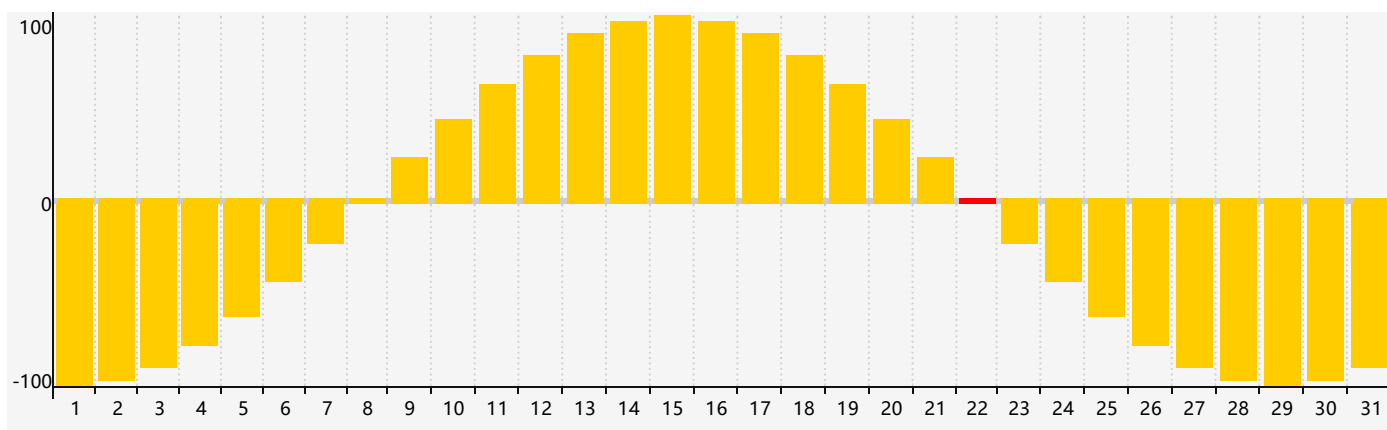

智力節律曲线图 - 2022年12月

情感節律曲线图 - 2022年12月

身體節律曲线图 - 2022年12月

公曆2022年十二月 農曆壬寅年 [虎年]

星期日	星期一	星期二	星期三	星期四	星期五	星期六
初四 27	初五 28	初六 29	初七 30	初八 1	初九 2	初十 3
十一 4	十二 5	十三 6	大雪 十四 7	十五 8	十六 9	十七 10
十八 11	十九 12 身體臨界日	二十 13	廿一 14	廿二 15	廿三 16	廿四 17
廿五 18	廿六 19	廿七 20 智力臨界日	廿八 21	冬至 廿九 22 情感臨界日	臘月 初一 23	初二 24
初三 25	初四 26	初五 27	初六 28	初七 29	初八 30	初九 31