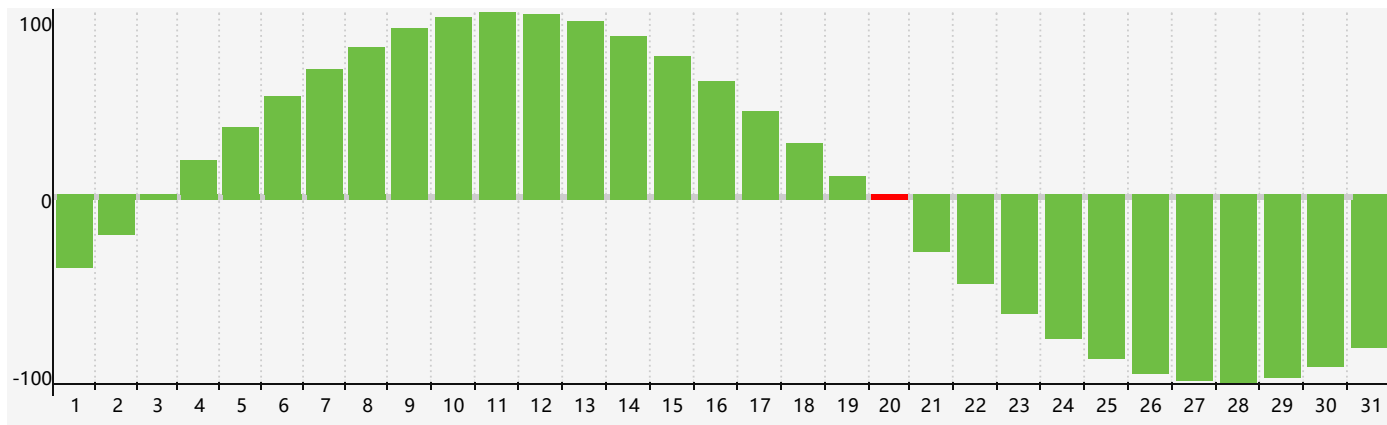

智力節律曲线图 - 2022年12月

情感節律曲线图 - 2022年12月

身體節律曲线图 - 2022年12月

公曆2022年十二月 農曆壬寅年 [虎年]

星期日	星期一	星期二	星期三	星期四	星期五	星期六
初四 27	初五 28	初六 29	初七 30	初八 1	初九 2	初十 3
十一 4	十二 5	十三 6	大雪 十四 7	十五 8	十六 9	十七 10
十八 11	十九 12 身體臨界日	二十 13	廿一 14	廿二 15	廿三 16	廿四 17
廿五 18	廿六 19	廿七 20 智力臨界日	廿八 21	冬至 廿九 22 情感臨界日	臘月 初一 23	初二 24
初三 25	初四 26	初五 27	初六 28	初七 29	初八 30	初九 31