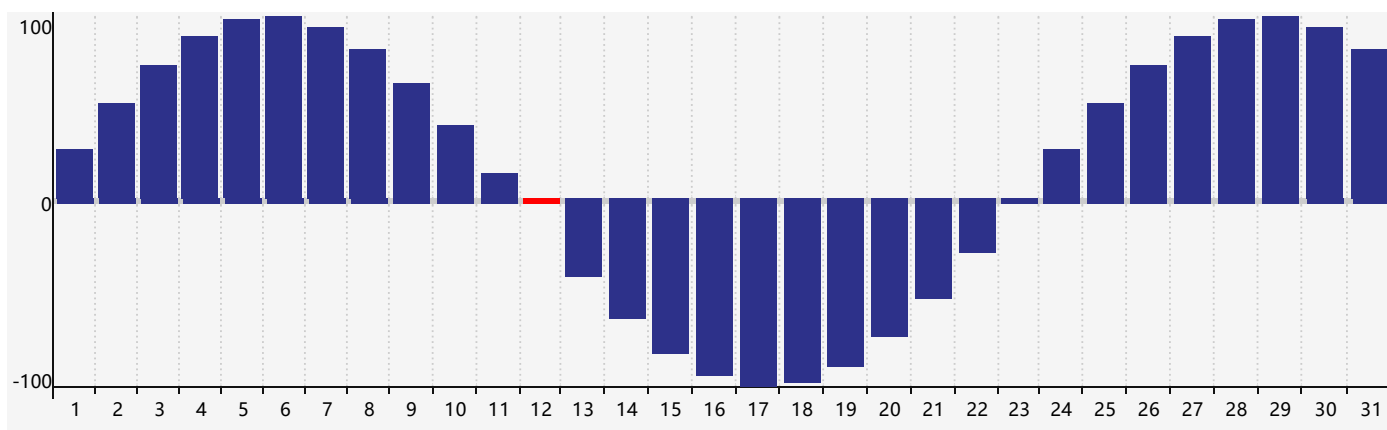

智力節律曲线图 - 2022年12月

情感節律曲线图 - 2022年12月

身體節律曲线图 - 2022年12月

公曆2022年十二月 農曆壬寅年 [虎年]

星期日	星期一	星期二	星期三	星期四	星期五	星期六
初四 27	初五 28	初六 29	初七 30	初八 1	初九 2	初十 3
十一 4	十二 5	十三 6	大雪 十四 7	十五 8	十六 9	十七 10
十八 11	十九 12 身體臨界日	二十 13	廿一 14	廿二 15	廿三 16	廿四 17
廿五 18	廿六 19	廿七 20 智力臨界日	廿八 21	冬至 廿九 22 情感臨界日	臘月 初一 23	初二 24
初三 25	初四 26	初五 27	初六 28	初七 29	初八 30	初九 31