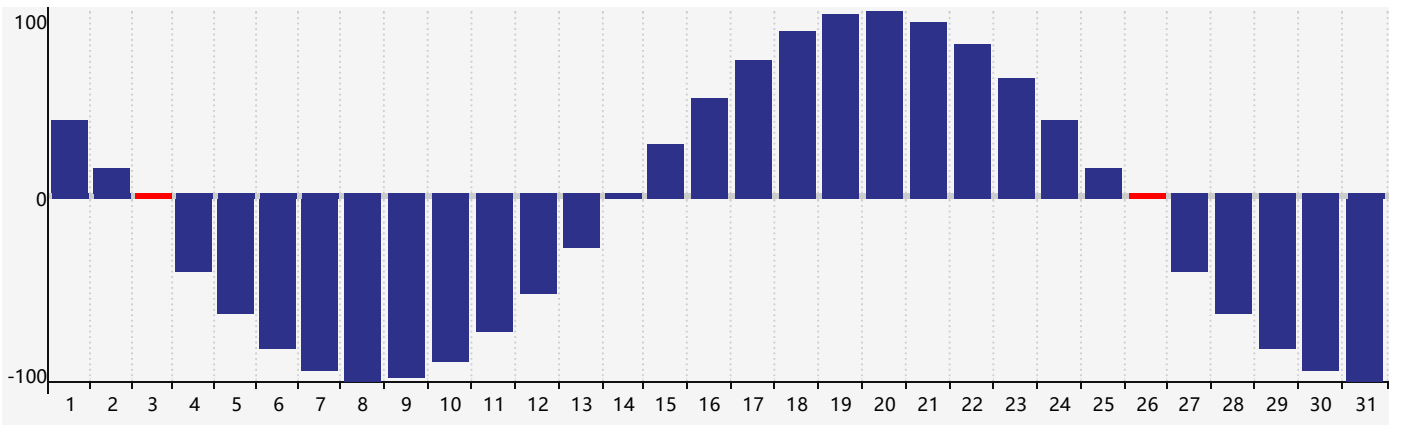

智力節律曲线图 - 2022年12月

情感節律曲线图 - 2022年12月

身體節律曲线图 - 2022年12月

公曆2022年十二月 農曆壬寅年 [虎年]

星期日	星期一	星期二	星期三	星期四	星期五	星期六
初四 27 	初五 28 智力臨界日 情感臨界日 	初六 29 	初七 30 	初八 1 	初九 2 	初十 3 身體臨界日
十一 4 	十二 5 	十三 6 	大雪 十四 7 	十五 8 	十六 9 	十七 10
十八 11 	十九 12 	二十 13 	廿一 14 	廿二 15 	廿三 16 	廿四 17
廿五 18 	廿六 19 	廿七 20 	廿八 21 	冬至 廿九 22 	臘月初一 23 	初二 24
初三 25 	初四 26 情感臨界日 身體臨界日 	初五 27 	初六 28 	初七 29 	初八 30 	初九 31 智力臨界日