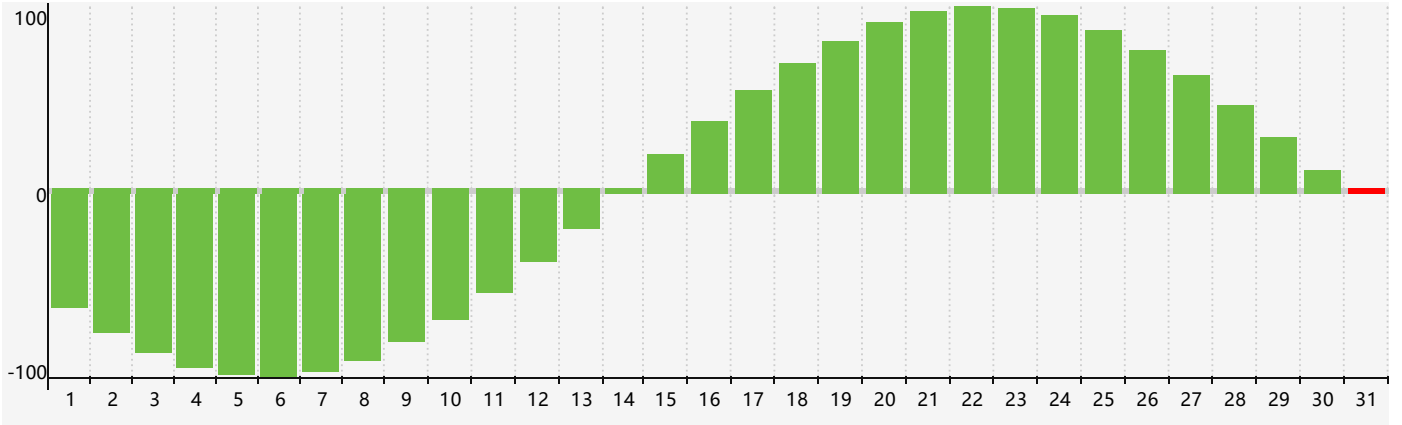

智力節律曲线图 - 2022年12月

情感節律曲线图 - 2022年12月

身體節律曲线图 - 2022年12月

公曆2022年十二月 農曆壬寅年 [虎年]

星期日	星期一	星期二	星期三	星期四	星期五	星期六
初四 27 	初五 28 智力臨界日 情感臨界日 	初六 29 	初七 30 	初八 1 	初九 2 	初十 3 身體臨界日
十一 4 	十二 5 	十三 6 	大雪 十四 7 	十五 8 	十六 9 	十七 10
十八 11 	十九 12 	二十 13 	廿一 14 	廿二 15 	廿三 16 	廿四 17
廿五 18 	廿六 19 	廿七 20 	廿八 21 	冬至 廿九 22 	臘月初一 23 	初二 24
初三 25 	初四 26 情感臨界日 身體臨界日 	初五 27 	初六 28 	初七 29 	初八 30 	初九 31 智力臨界日