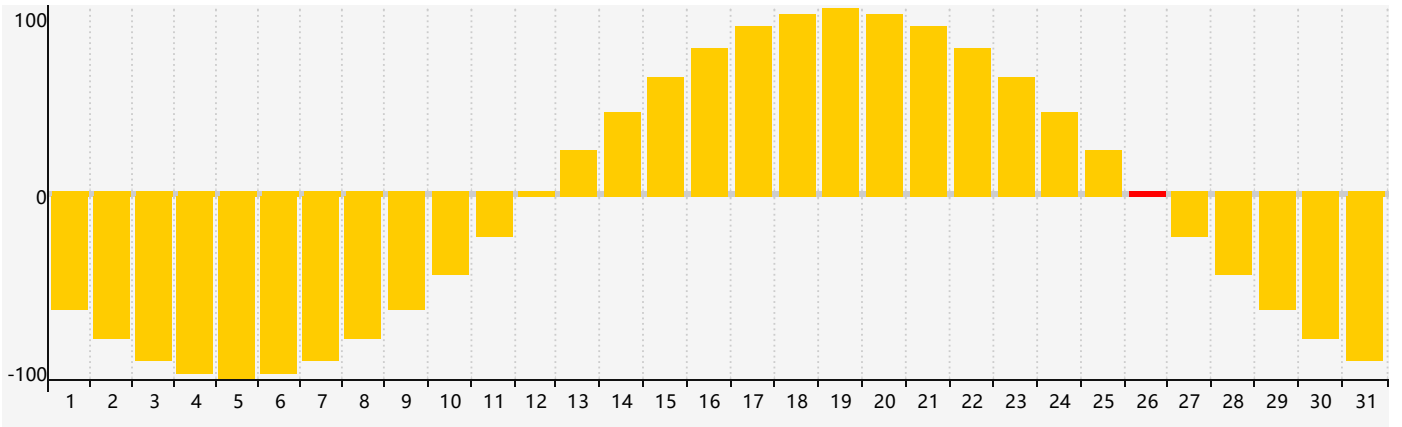

智力節律曲线图 - 2022年12月

情感節律曲线图 - 2022年12月

身體節律曲线图 - 2022年12月

公曆2022年十二月 農曆壬寅年 [虎年]

星期日	星期一	星期二	星期三	星期四	星期五	星期六
初四 27 	初五 28 智力臨界日 情感臨界日 	初六 29 	初七 30 	初八 1 	初九 2 	初十 3 身體臨界日
十一 4 	十二 5 	十三 6 	大雪 十四 7 	十五 8 	十六 9 	十七 10
十八 11 	十九 12 	二十 13 	廿一 14 	廿二 15 	廿三 16 	廿四 17
廿五 18 	廿六 19 	廿七 20 	廿八 21 	冬至 廿九 22 	臘月初一 23 	初二 24
初三 25 	初四 26 情感臨界日 身體臨界日 	初五 27 	初六 28 	初七 29 	初八 30 	初九 31 智力臨界日