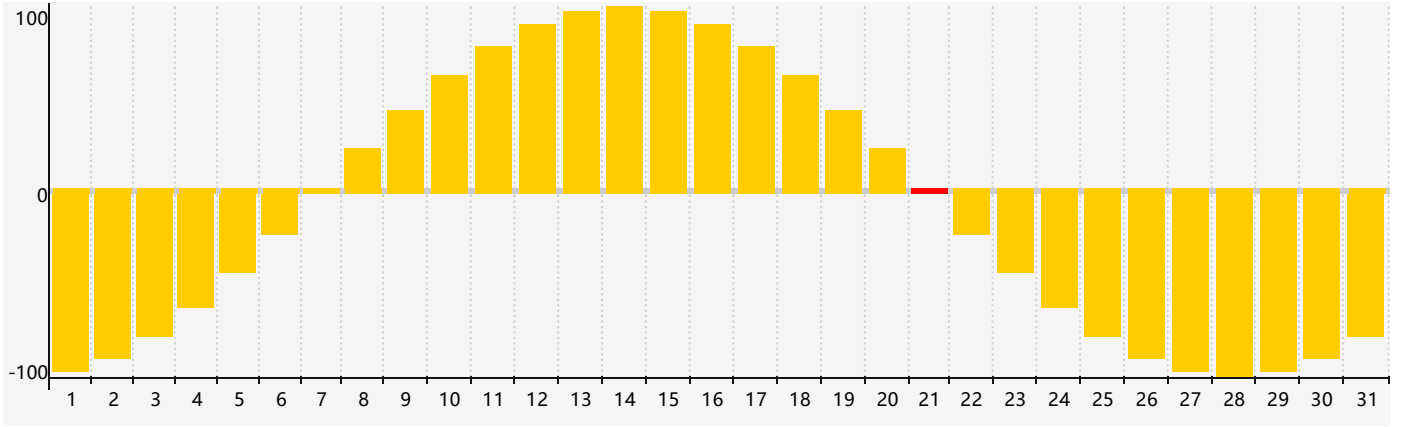

情感節律曲线图 - 2022年12月

公曆2022年十二月 農曆壬寅年 [虎年]

星期日	星期一	星期二	星期三	星期四	星期五	星期六
初四 27	初五 28	初六 29	初七 30	初八 1	初九 2	初十 3
十一 4	十二 5	十三 6	大雪 十四 7	十五 8	十六 9	十七 10
十八 11	十九 12	二十 13	廿一 14	廿二 15	廿三 16	廿四 17
廿五 18	廿六 19	廿七 20	廿八 21 情感臨界日	冬至 廿九 22	臘月 初一 23	初二 24
初三 25	初四 26	初五 27	初六 28	初七 29	初八 30	初九 31