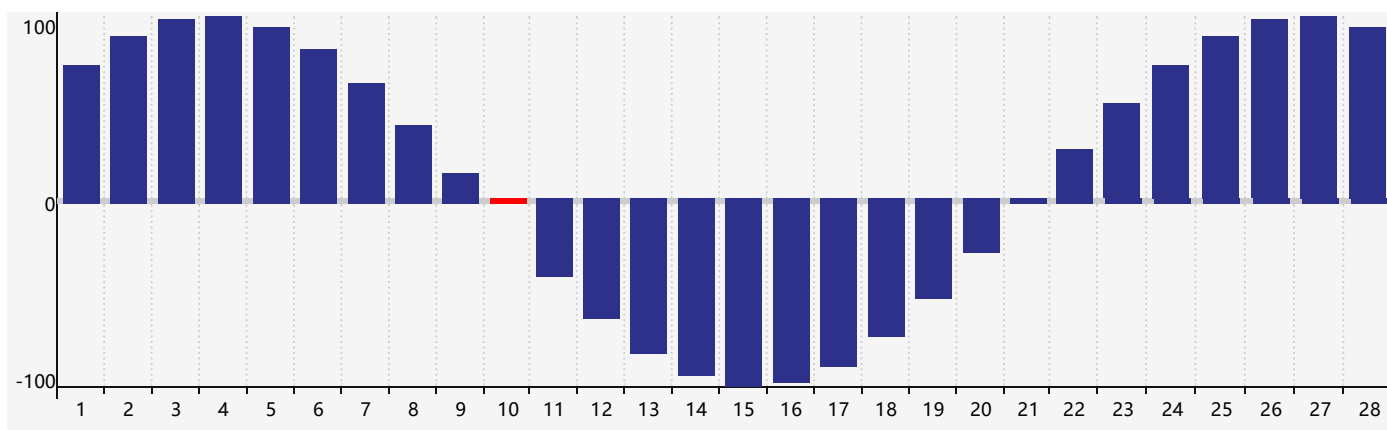

智力節律曲线图 - 2022年2月

情感節律曲线图 - 2022年2月

身體節律曲线图 - 2022年2月

公曆2022年二月 農曆壬寅年 [虎年]

星期日	星期一	星期二	星期三	星期四	星期五	星期六
廿八 30	廿九 31	正月 初一 1	初二 2 智力臨界日	初三 3 情感臨界日	立春 初四 4	初五 5
初六 6	初七 7	初八 8	初九 9	初十 10 身體臨界日	十一 11	十二 12
十三 13	十四 14	十五 15	十六 16	十七 17	雨水 十八 18	十九 19
二十 20	廿一 21	廿二 22	廿三 23	廿四 24	廿五 25	廿六 26
廿七 27	廿八 28	廿九 1	三十 2	二月 初一 3 情感臨界日	初二 4	驚蟄 初三 5 身體臨界日