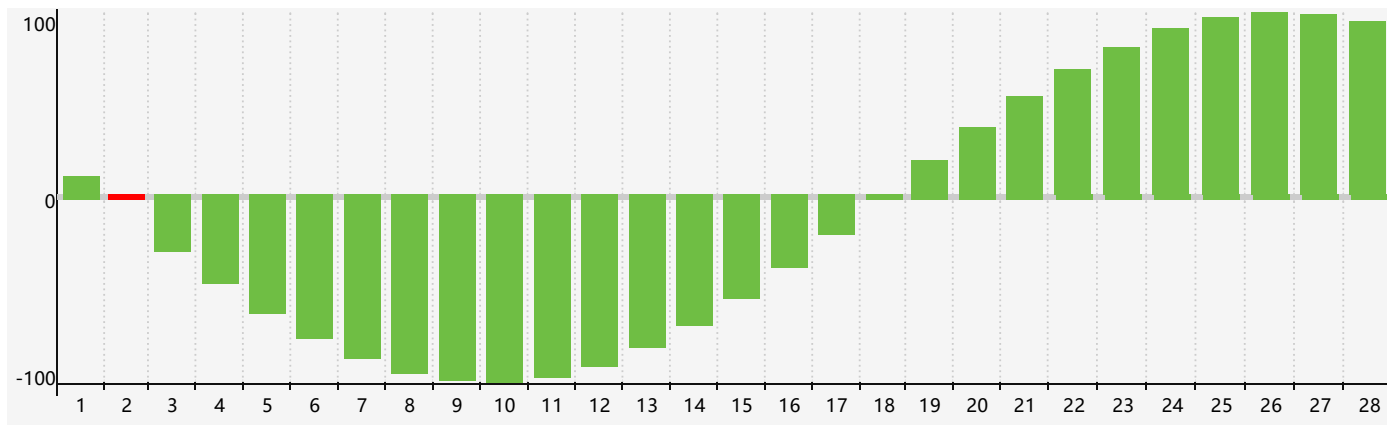

智力節律曲线图 - 2022年2月

情感節律曲线图 - 2022年2月

身體節律曲线图 - 2022年2月

公曆2022年二月 農曆壬寅年 [虎年]

星期日	星期一	星期二	星期三	星期四	星期五	星期六
廿八 30	廿九 31	正月 初一 1	初二 2 智力臨界日	初三 3 情感臨界日	立春 初四 4	初五 5
初六 6	初七 7	初八 8	初九 9	初十 10 身體臨界日	十一 11	十二 12
十三 13	十四 14	十五 15	十六 16	十七 17	雨水 十八 18	十九 19
二十 20	廿一 21	廿二 22	廿三 23	廿四 24	廿五 25	廿六 26
廿七 27	廿八 28	廿九 1	三十 2	二月 初一 3 情感臨界日	初二 4	驚蟄 初三 5 身體臨界日