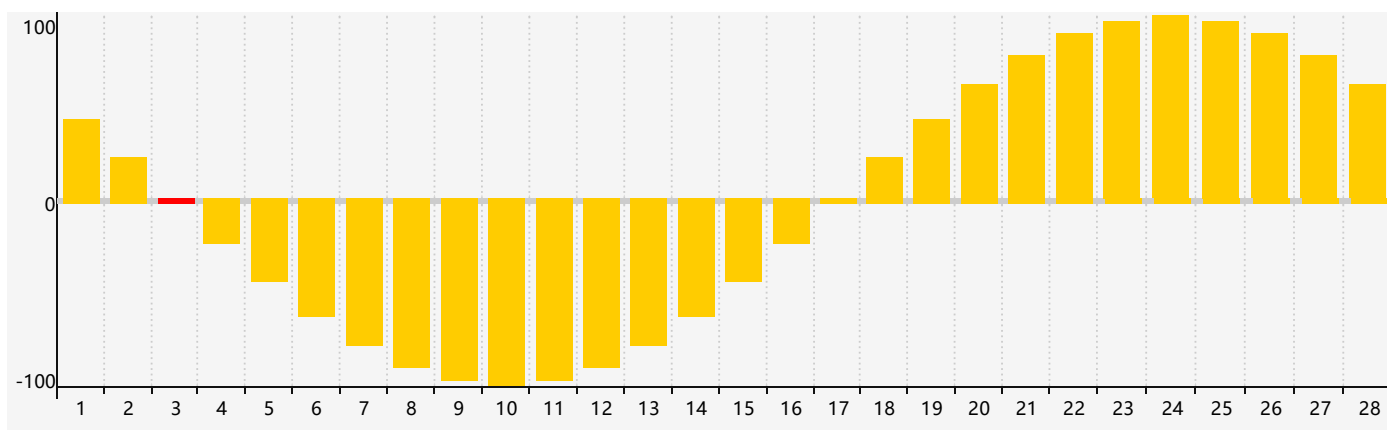

智力節律曲线图 - 2022年2月

情感節律曲线图 - 2022年2月

身體節律曲线图 - 2022年2月

公曆2022年二月 農曆壬寅年 [虎年]

星期日	星期一	星期二	星期三	星期四	星期五	星期六
廿八 30	廿九 31	正月 初一 1	初二 2 智力臨界日	初三 3 情感臨界日	立春 初四 4	初五 5
初六 6	初七 7	初八 8	初九 9	初十 10 身體臨界日	十一 11	十二 12
十三 13	十四 14	十五 15	十六 16	十七 17	雨水 十八 18	十九 19
二十 20	廿一 21	廿二 22	廿三 23	廿四 24	廿五 25	廿六 26
廿七 27	廿八 28	廿九 1	三十 2	二月 初一 3 情感臨界日	初二 4	驚蟄 初三 5 身體臨界日