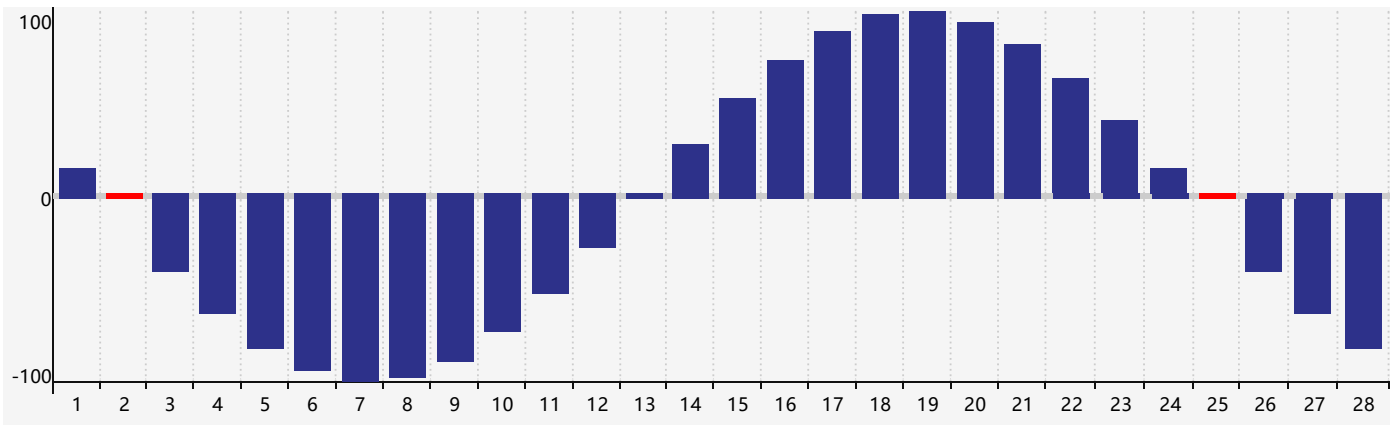

智力節律曲线图 - 2022年2月

情感節律曲线图 - 2022年2月

身體節律曲线图 - 2022年2月

公曆2022年二月 農曆壬寅年 [虎年]

星期日	星期一	星期二	星期三	星期四	星期五	星期六
廿八 30	廿九 31	正月 初一 1	初二 2 身體臨界日	初三 3	立春 初四 4	初五 5
初六 6	初七 7	初八 8	初九 9	初十 10	十一 11	十二 12 智力臨界日
十三 13	十四 14	十五 15	十六 16	十七 17	雨水 十八 18	十九 19
二十 20	廿一 21	廿二 22	廿三 23	廿四 24	廿五 25 身體臨界日	廿六 26 情感臨界日
廿七 27	廿八 28	廿九 1	三十 2	二月初一 3	初二 4	驚蟄 初三 5