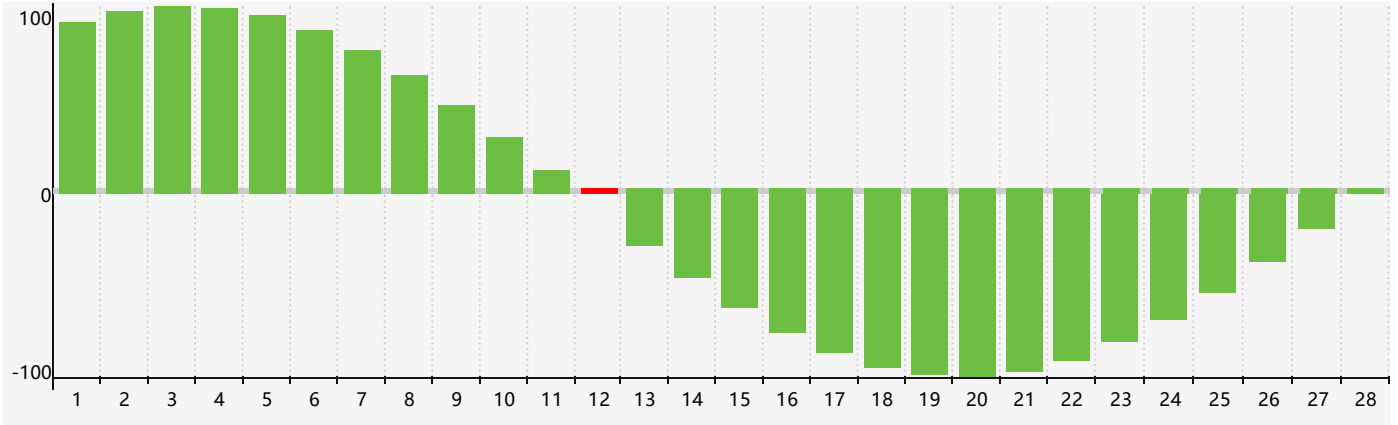

智力節律曲线图 - 2022年2月

情感節律曲线图 - 2022年2月

身體節律曲线图 - 2022年2月

公曆2022年二月 農曆壬寅年 [虎年]

星期日	星期一	星期二	星期三	星期四	星期五	星期六
廿八 30	廿九 31	正月 初一 1	初二 2 身體臨界日	初三 3	立春 初四 4	初五 5
初六 6	初七 7	初八 8	初九 9	初十 10	十一 11	十二 12 智力臨界日
十三 13	十四 14	十五 15	十六 16	十七 17	雨水 十八 18	十九 19
二十 20	廿一 21	廿二 22	廿三 23	廿四 24	廿五 25 身體臨界日	廿六 26 情感臨界日
廿七 27	廿八 28	廿九 1	三十 2	二月初一 3	初二 4	驚蟄 初三 5