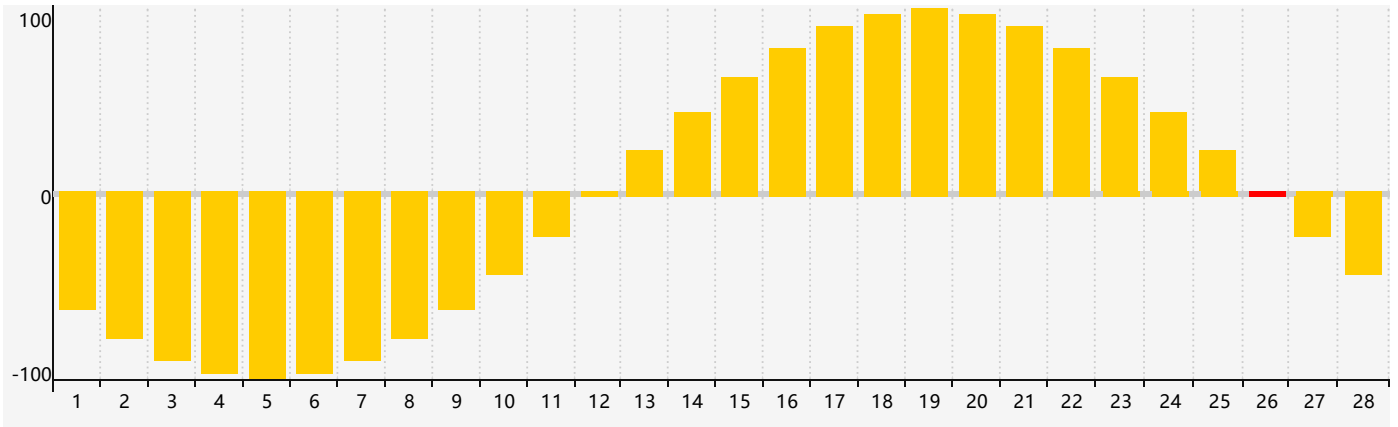

智力節律曲线图 - 2022年2月

情感節律曲线图 - 2022年2月

身體節律曲线图 - 2022年2月

公曆2022年二月 農曆壬寅年 [虎年]

星期日	星期一	星期二	星期三	星期四	星期五	星期六
廿八 30	廿九 31	正月 初一 1	初二 2 身體臨界日	初三 3	立春 初四 4	初五 5
初六 6	初七 7	初八 8	初九 9	初十 10	十一 11	十二 12 智力臨界日
十三 13	十四 14	十五 15	十六 16	十七 17	雨水 十八 18	十九 19
二十 20	廿一 21	廿二 22	廿三 23	廿四 24	廿五 25 身體臨界日	廿六 26 情感臨界日
廿七 27	廿八 28	廿九 1	三十 2	二月初一 3	初二 4	驚蟄 初三 5