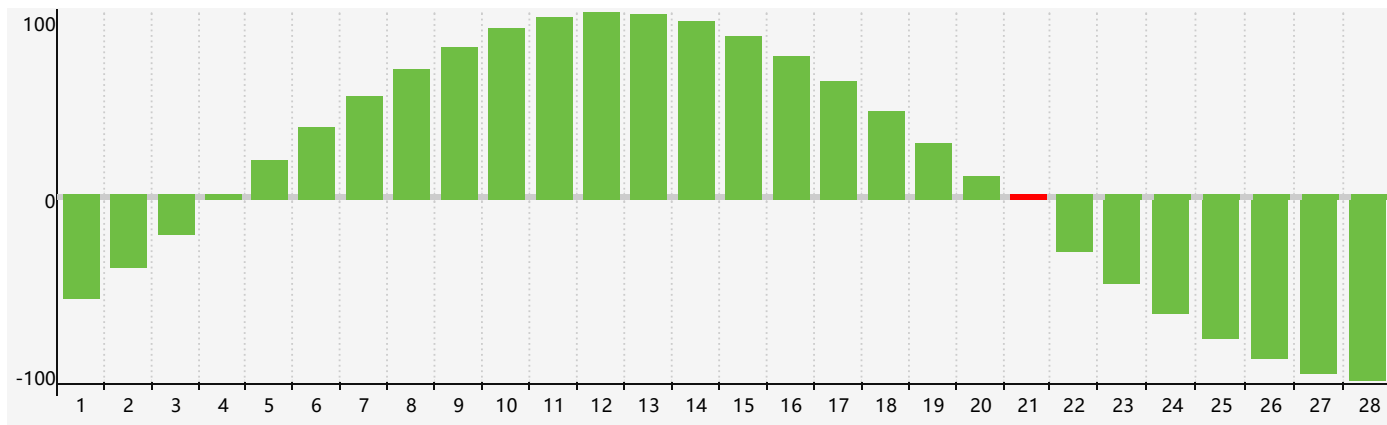

智力節律曲线图 - 2022年2月

情感節律曲线图 - 2022年2月

身體節律曲线图 - 2022年2月

公曆2022年二月 農曆壬寅年 [虎年]

星期日	星期一	星期二	星期三	星期四	星期五	星期六
廿八 30	廿九 31	正月 初一 1	初二 2	初三 3	立春 初四 4	初五 5
初六 6	初七 7	初八 8 身體臨界日	初九 9	初十 10	十一 11	十二 12
十三 13	十四 14	十五 15	十六 16	十七 17	雨水 十八 18	十九 19
二十 20	廿一 21 智力臨界日	廿二 22	廿三 23 情感臨界日	廿四 24	廿五 25	廿六 26
廿七 27	廿八 28	廿九 1	三十 2	二月 初一 3 身體臨界日	初二 4	驚蟄 初三 5