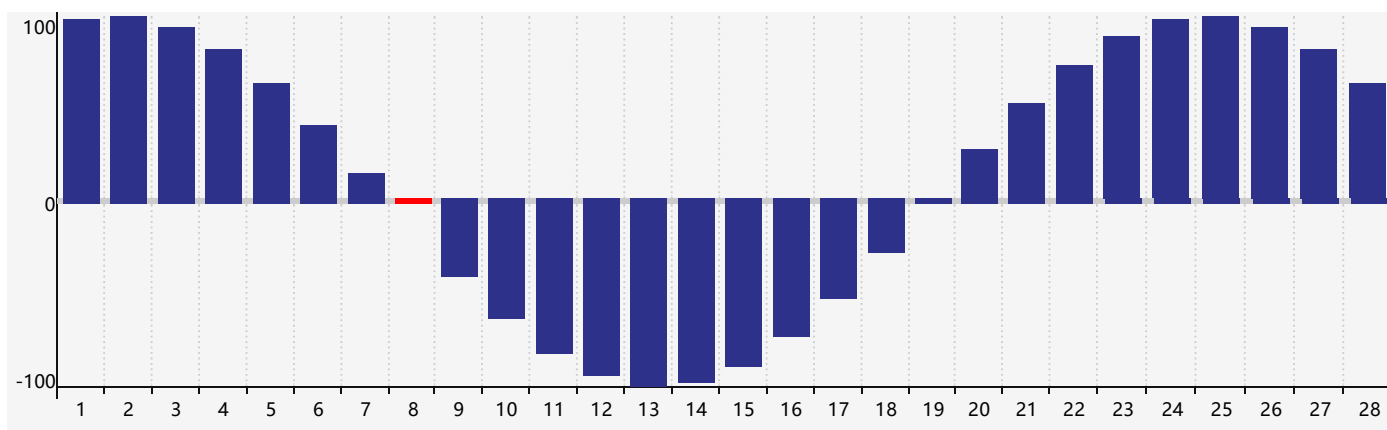

智力節律曲线图 - 2022年2月

情感節律曲线图 - 2022年2月

身體節律曲线图 - 2022年2月

公曆2022年二月 農曆壬寅年 [虎年]

星期日	星期一	星期二	星期三	星期四	星期五	星期六
廿八 30	廿九 31	正月 初一 1	初二 2	初三 3	立春 初四 4	初五 5
初六 6	初七 7	初八 8 身體臨界日	初九 9	初十 10	十一 11	十二 12
十三 13	十四 14	十五 15	十六 16	十七 17	雨水 十八 18	十九 19
二十 20	廿一 21 智力臨界日	廿二 22	廿三 23 情感臨界日	廿四 24	廿五 25	廿六 26
廿七 27	廿八 28	廿九 1	三十 2	二月 初一 3 身體臨界日	初二 4	驚蟄 初三 5