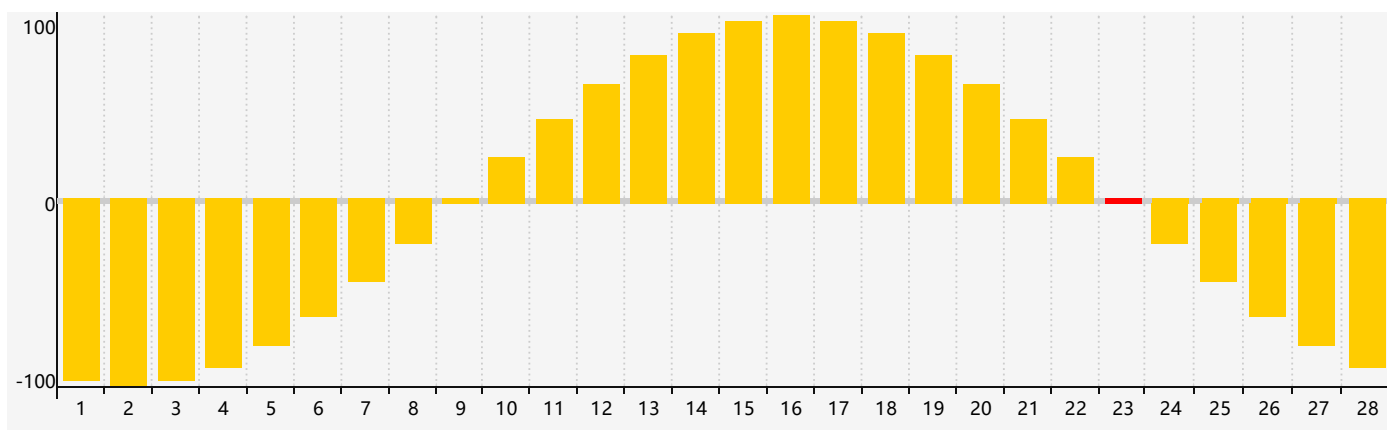

智力節律曲线图 - 2022年2月

情感節律曲线图 - 2022年2月

身體節律曲线图 - 2022年2月

公曆2022年二月 農曆壬寅年 [虎年]

星期日	星期一	星期二	星期三	星期四	星期五	星期六
廿八 30	廿九 31	正月 初一 1	初二 2	初三 3	立春 初四 4	初五 5
初六 6	初七 7	初八 8 身體臨界日	初九 9	初十 10	十一 11	十二 12
十三 13	十四 14	十五 15	十六 16	十七 17	雨水 十八 18	十九 19
二十 20	廿一 21 智力臨界日	廿二 22	廿三 23 情感臨界日	廿四 24	廿五 25	廿六 26
廿七 27	廿八 28	廿九 1	三十 2	二月 初一 3 身體臨界日	初二 4	驚蟄 初三 5