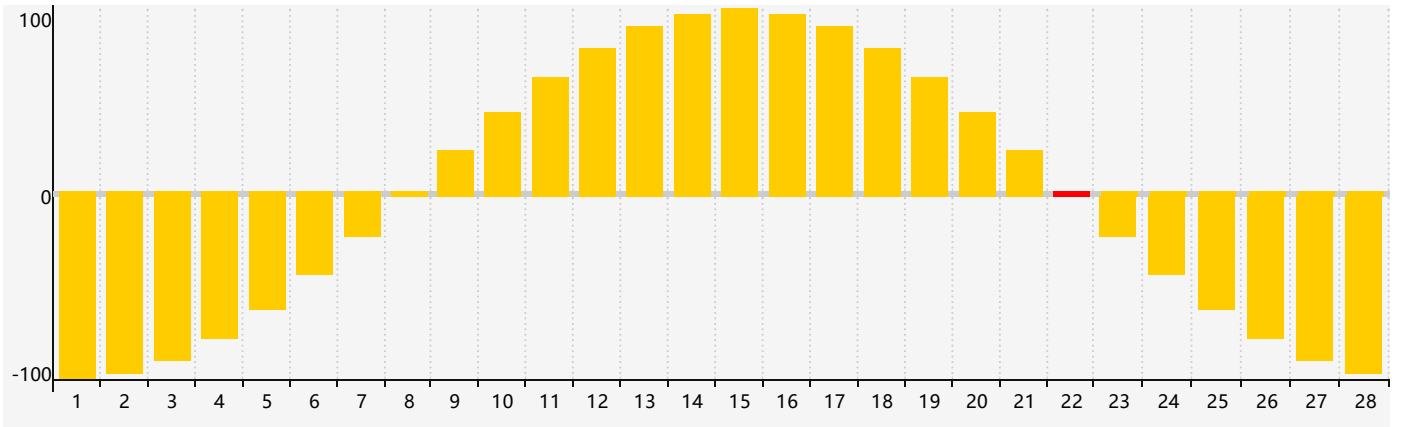

智力節律曲线图 - 2022年2月

情感節律曲线图 - 2022年2月

身體節律曲线图 - 2022年2月

公曆2022年二月 農曆壬寅年 [虎年]

星期日	星期一	星期二	星期三	星期四	星期五	星期六
廿八 30	廿九 31	正月 初一 1	初二 2	初三 3	立春 初四 4	初五 5
初六 6	初七 7	初八 8	初九 9	初十 10	十一 11	十二 12
十三 13	十四 14	十五 15	十六 16 智力臨界日	十七 17	雨水 十八 18	十九 19
二十 20 身體臨界日	廿一 21	廿二 22 情感臨界日	廿三 23	廿四 24	廿五 25	廿六 26
廿七 27	廿八 28	廿九 1	三十 2	二月 初一 3	初二 4	驚蟄 初三 5