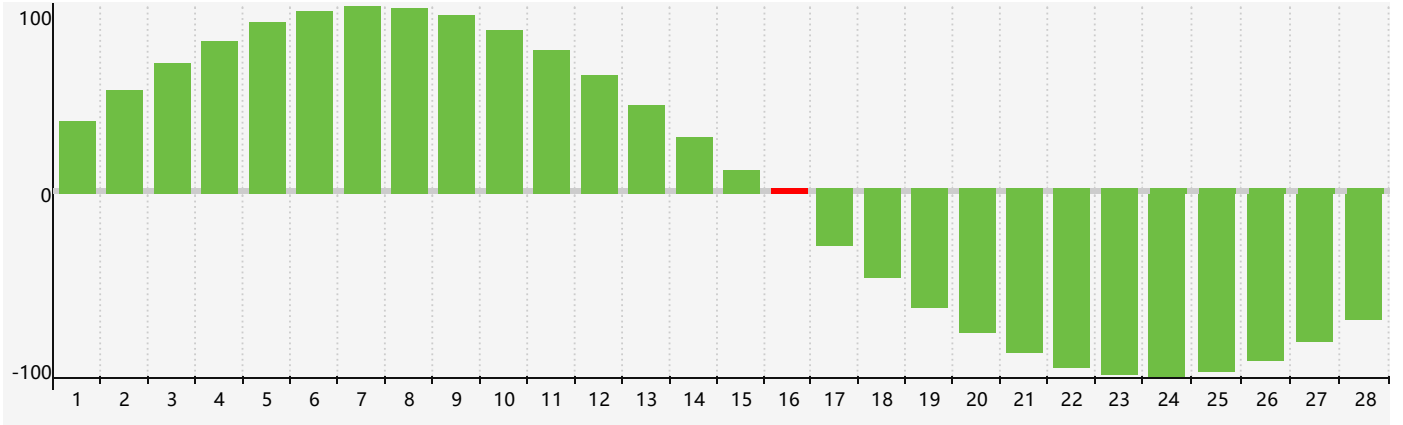

智力節律曲线图 - 2022年2月

情感節律曲线图 - 2022年2月

身體節律曲线图 - 2022年2月

公曆2022年二月 農曆壬寅年 [虎年]

星期日	星期一	星期二	星期三	星期四	星期五	星期六
廿八 30	廿九 31	正月 初一 1	初二 2	初三 3	立春 初四 4	初五 5
初六 6	初七 7	初八 8	初九 9	初十 10	十一 11	十二 12
十三 13	十四 14	十五 15	十六 16 智力臨界日	十七 17	雨水 十八 18	十九 19
二十 20 身體臨界日	廿一 21	廿二 22 情感臨界日	廿三 23	廿四 24	廿五 25	廿六 26
廿七 27	廿八 28	廿九 1	三十 2	二月 初一 3	初二 4	驚蟄 初三 5