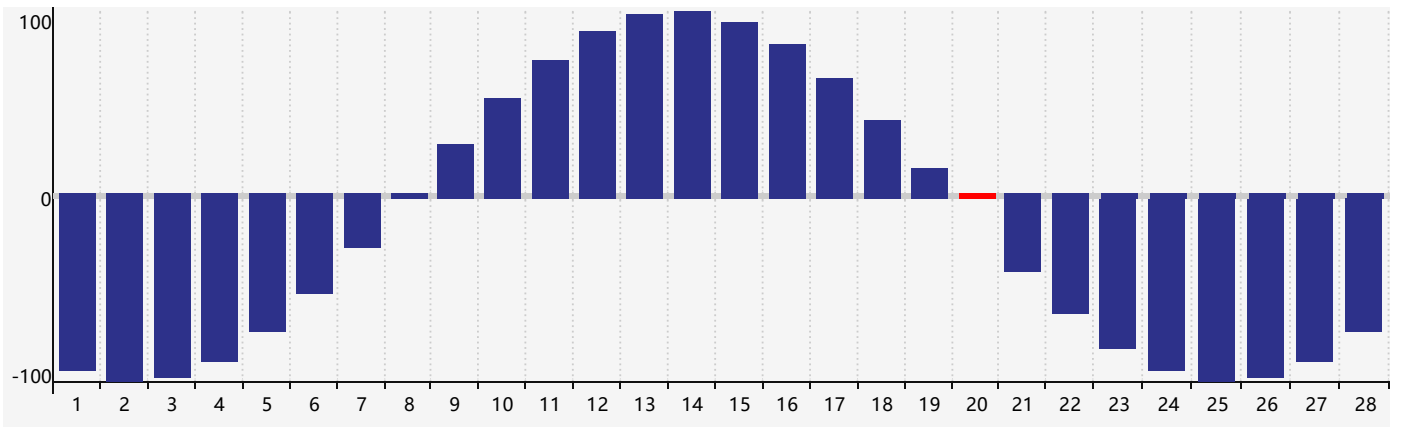

智力節律曲线图 - 2022年2月

情感節律曲线图 - 2022年2月

身體節律曲线图 - 2022年2月

公曆2022年二月 農曆壬寅年 [虎年]

星期日	星期一	星期二	星期三	星期四	星期五	星期六
廿八 30	廿九 31	正月 初一 1	初二 2	初三 3	立春 初四 4	初五 5
初六 6	初七 7	初八 8	初九 9	初十 10	十一 11	十二 12
十三 13	十四 14	十五 15	十六 16 智力臨界日	十七 17	雨水 十八 18	十九 19
二十 20 身體臨界日	廿一 21	廿二 22 情感臨界日	廿三 23	廿四 24	廿五 25	廿六 26
廿七 27	廿八 28	廿九 1	三十 2	二月 初一 3	初二 4	驚蟄 初三 5