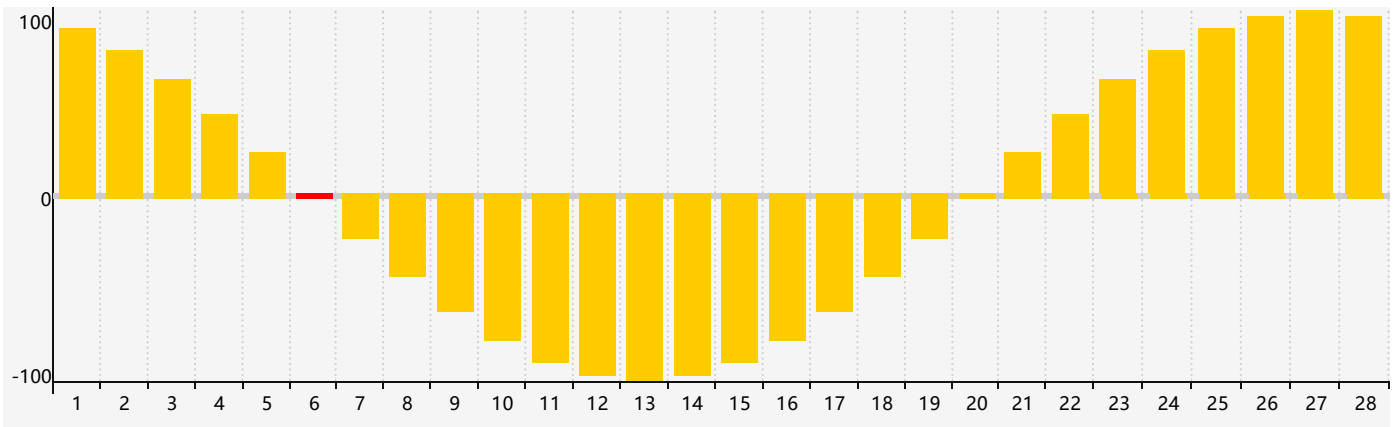

### 智力節律曲线图 - 2022年2月

### 情感節律曲线图 - 2022年2月

### 身體節律曲线图 - 2022年2月

公曆2022年二月 農曆壬寅年 [虎年]

星期日	星期一	星期二	星期三	星期四	星期五	星期六
廿八 30	廿九 31 智力臨界日	正月 初一 1	初二 2	初三 3	立春 初四 4	初五 5
初六 6 情感臨界日	初七 7	初八 8	初九 9	初十 10	十一 11	十二 12 身體臨界日
十三 13	十四 14	十五 15	十六 16	十七 17	雨水 十八 18	十九 19
二十 20	廿一 21	廿二 22	廿三 23	廿四 24	廿五 25	廿六 26
廿七 27	廿八 28	廿九 1	三十 2	二月初一 3	初二 4	驚蟄 初三 5 智力臨界日