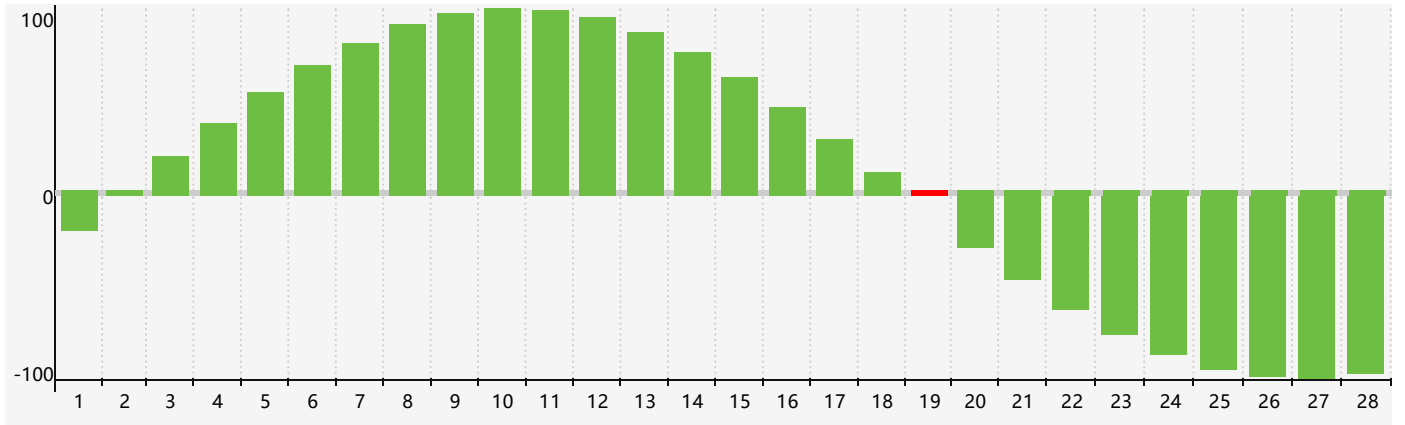

智力節律曲线图 - 2022年2月

情感節律曲线图 - 2022年2月

身體節律曲线图 - 2022年2月

公曆2022年二月 農曆壬寅年 [虎年]

星期日	星期一	星期二	星期三	星期四	星期五	星期六
廿八 30	廿九 31	正月 初一 1	初二 2	初三 3 情感臨界日	立春 初四 4 身體臨界日	初五 5
初六 6	初七 7	初八 8	初九 9	初十 10	十一 11	十二 12
十三 13	十四 14	十五 15	十六 16	十七 17	雨水 十八 18	十九 19 智力臨界日
二十 20	廿一 21	廿二 22	廿三 23	廿四 24	廿五 25	廿六 26
廿七 27 身體臨界日	廿八 28	廿九 1	三十 2	二月 初一 3 情感臨界日	初二 4	驚蟄 初三 5