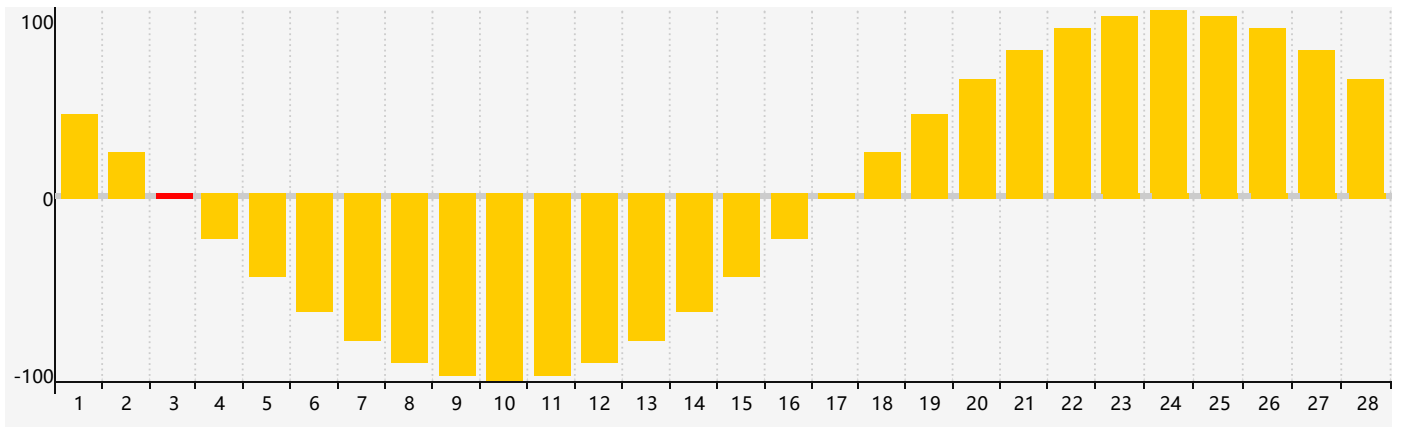

智力節律曲线图 - 2022年2月

情感節律曲线图 - 2022年2月

身體節律曲线图 - 2022年2月

公曆2022年二月 農曆壬寅年 [虎年]

星期日	星期一	星期二	星期三	星期四	星期五	星期六
廿八 30	廿九 31	正月 初一 1	初二 2	初三 3 情感臨界日	立春 初四 4 身體臨界日	初五 5
初六 6	初七 7	初八 8	初九 9	初十 10	十一 11	十二 12
十三 13	十四 14	十五 15	十六 16	十七 17	雨水 十八 18	十九 19 智力臨界日
二十 20	廿一 21	廿二 22	廿三 23	廿四 24	廿五 25	廿六 26
廿七 27 身體臨界日	廿八 28	廿九 1	三十 2	二月 初一 3 情感臨界日	初二 4	驚蟄 初三 5