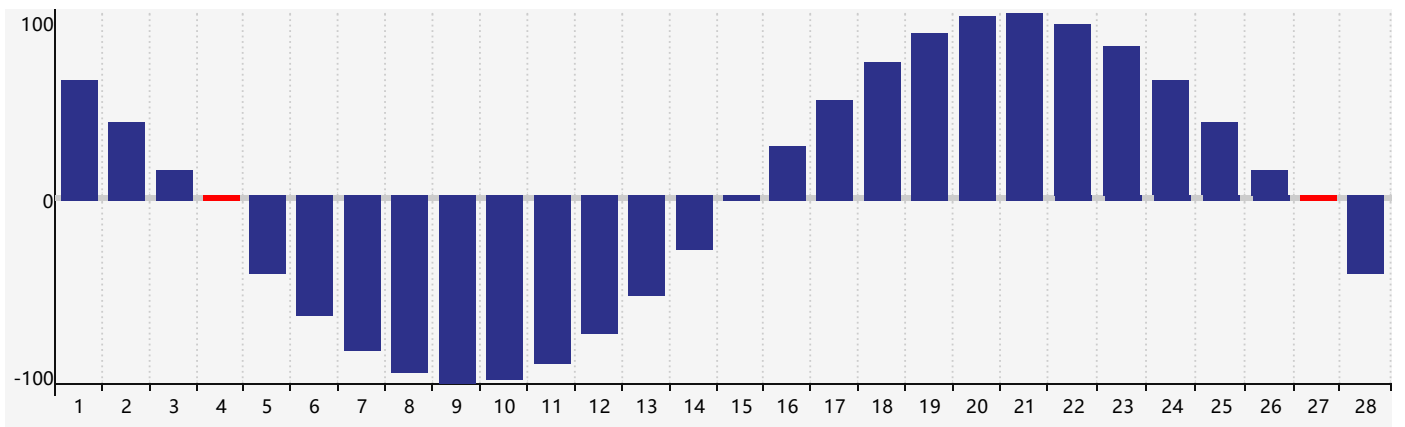

智力節律曲线图 - 2022年2月

情感節律曲线图 - 2022年2月

身體節律曲线图 - 2022年2月

公曆2022年二月 農曆壬寅年 [虎年]

星期日	星期一	星期二	星期三	星期四	星期五	星期六
廿八 30	廿九 31	正月 初一 1	初二 2	初三 3 情感臨界日	立春 初四 4 身體臨界日	初五 5
初六 6	初七 7	初八 8	初九 9	初十 10	十一 11	十二 12
十三 13	十四 14	十五 15	十六 16	十七 17	雨水 十八 18	十九 19 智力臨界日
二十 20	廿一 21	廿二 22	廿三 23	廿四 24	廿五 25	廿六 26
廿七 27 身體臨界日	廿八 28	廿九 1	三十 2	二月 初一 3 情感臨界日	初二 4	驚蟄 初三 5