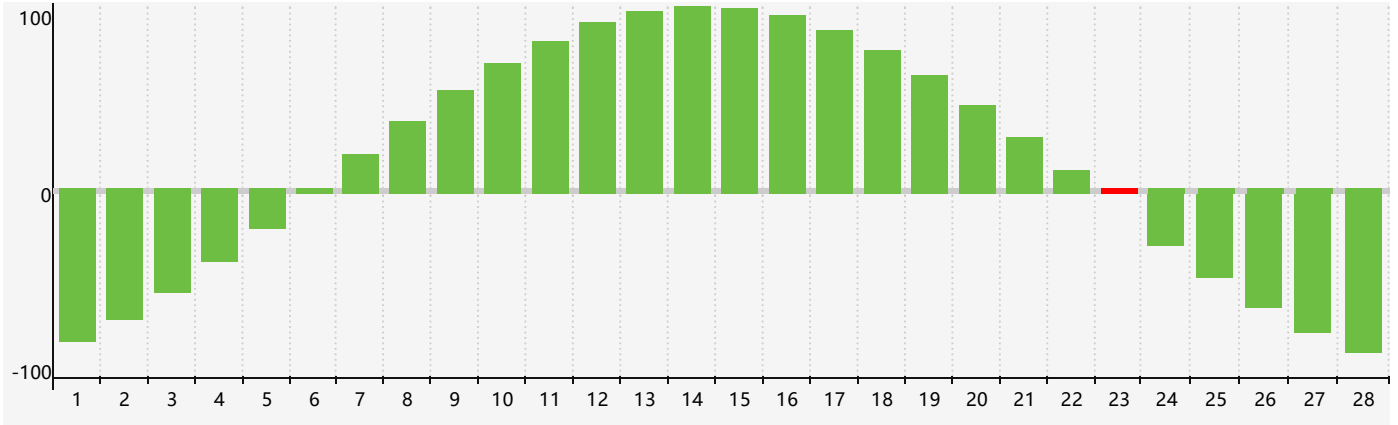

智力節律曲线图 - 2022年2月

情感節律曲线图 - 2022年2月

身體節律曲线图 - 2022年2月

公曆2022年二月 農曆壬寅年 [虎年]

星期日	星期一	星期二	星期三	星期四	星期五	星期六
廿八 30	廿九 31	正月 初一 1	初二 2	初三 3	立春 初四 4	初五 5
初六 6	初七 7 情感臨界日	初八 8	初九 9	初十 10	十一 11	十二 12
十三 13	十四 14	十五 15	十六 16 身體臨界日	十七 17	雨水 十八 18	十九 19
二十 20	廿一 21	廿二 22	廿三 23 智力臨界日	廿四 24	廿五 25	廿六 26
廿七 27	廿八 28	廿九 1	三十 2	二月 初一 3	初二 4	驚蟄 初三 5