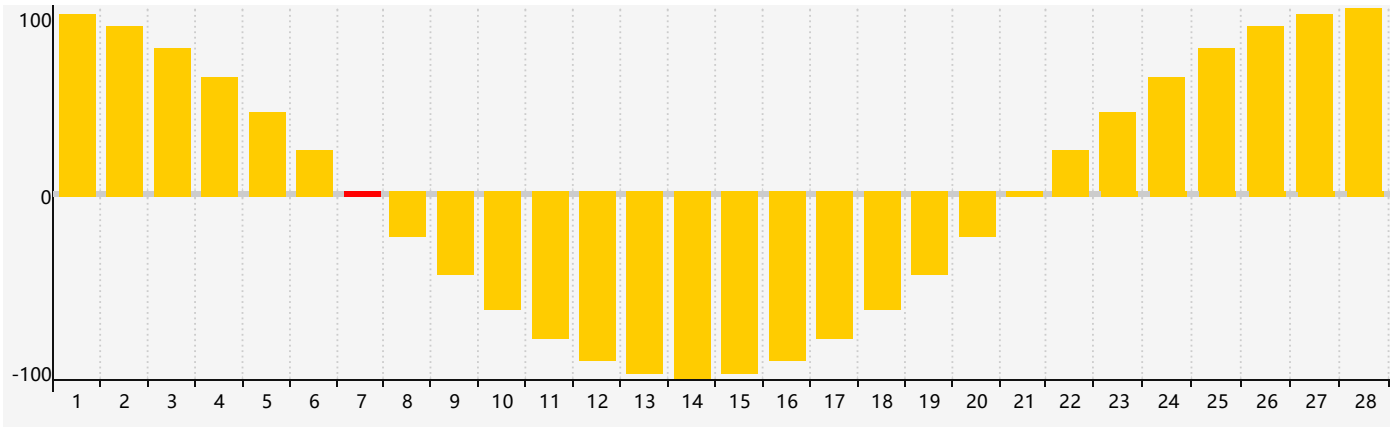

智力節律曲线图 - 2022年2月

情感節律曲线图 - 2022年2月

身體節律曲线图 - 2022年2月

公曆2022年二月 農曆壬寅年 [虎年]

星期日	星期一	星期二	星期三	星期四	星期五	星期六
廿八 30	廿九 31	正月 初一 1	初二 2	初三 3	立春 初四 4	初五 5
初六 6	初七 7 情感臨界日	初八 8	初九 9	初十 10	十一 11	十二 12
十三 13	十四 14	十五 15	十六 16 身體臨界日	十七 17	雨水 十八 18	十九 19
二十 20	廿一 21	廿二 22	廿三 23 智力臨界日	廿四 24	廿五 25	廿六 26
廿七 27	廿八 28	廿九 1	三十 2	二月 初一 3	初二 4	驚蟄 初三 5