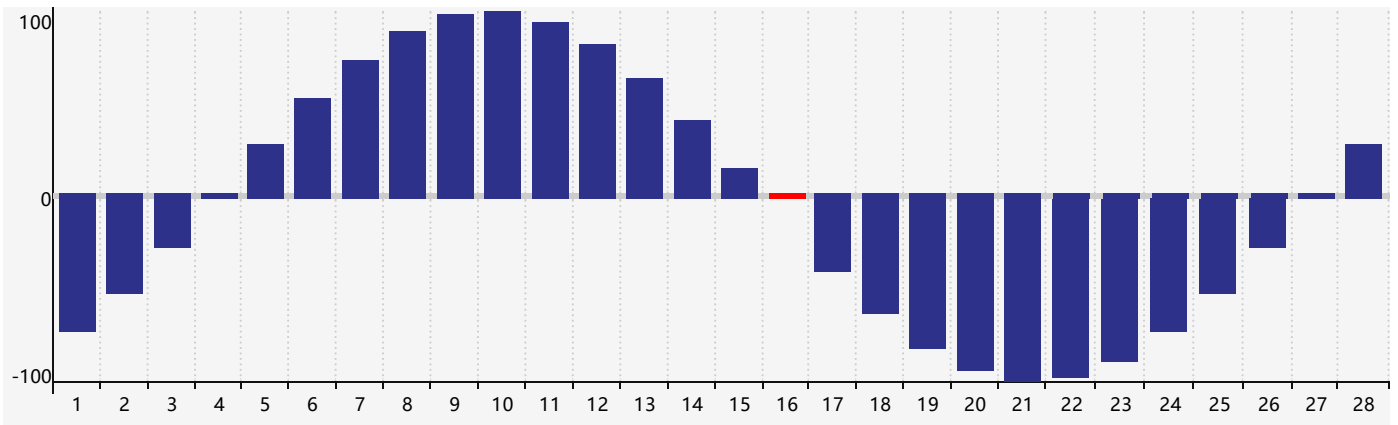

智力節律曲线图 - 2022年2月

情感節律曲线图 - 2022年2月

身體節律曲线图 - 2022年2月

公曆2022年二月 農曆壬寅年 [虎年]

星期日	星期一	星期二	星期三	星期四	星期五	星期六
廿八 30	廿九 31	正月 初一 1	初二 2	初三 3	立春 初四 4	初五 5
初六 6	初七 7 情感臨界日	初八 8	初九 9	初十 10	十一 11	十二 12
十三 13	十四 14	十五 15	十六 16 身體臨界日	十七 17	雨水 十八 18	十九 19
二十 20	廿一 21	廿二 22	廿三 23 智力臨界日	廿四 24	廿五 25	廿六 26
廿七 27	廿八 28	廿九 1	三十 2	二月 初一 3	初二 4	驚蟄 初三 5