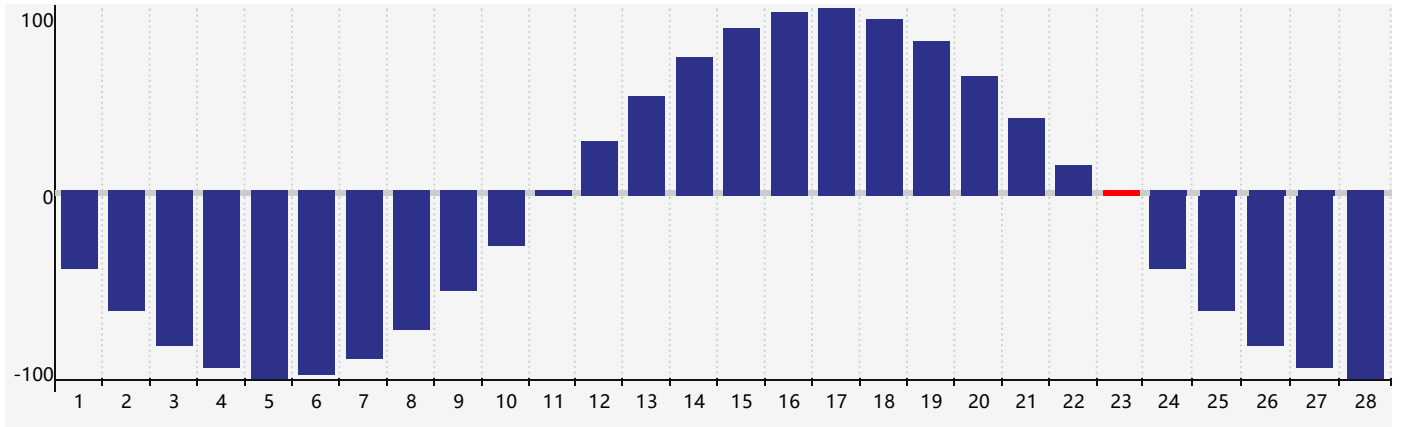

身體節律曲线图 - 2022年2月

公曆2022年二月 農曆壬寅年 [虎年]

星期日	星期一	星期二	星期三	星期四	星期五	星期六
廿八 30	廿九 31 身體臨界日	正月 初一 1	初二 2	初三 3	立春 初四 4	初五 5
初六 6	初七 7	初八 8	初九 9	初十 10	十一 11	十二 12
十三 13	十四 14	十五 15	十六 16	十七 17	雨水 十八 18	十九 19
二十 20	廿一 21	廿二 22	廿三 23 身體臨界日	廿四 24	廿五 25	廿六 26
廿七 27	廿八 28	廿九 1	三十 2	二月初一 3	初二 4	驚蟄 初三 5