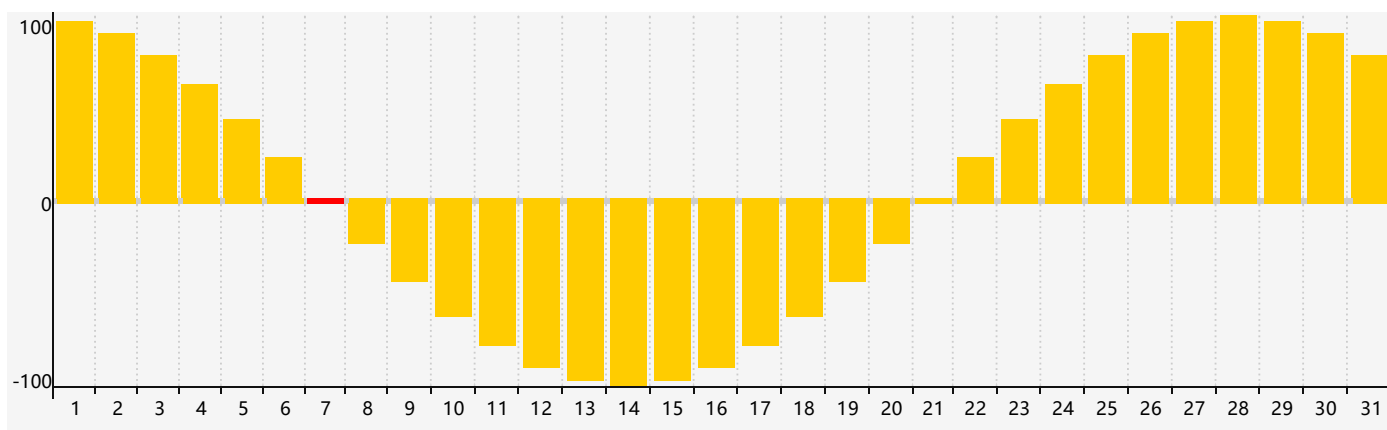

### 智力節律曲线图 - 2022年3月

### 情感節律曲线图 - 2022年3月

### 身體節律曲线图 - 2022年3月

公曆2022年三月 農曆壬寅年 [虎年]

| 星期日      | 星期一           | 星期二           | 星期三   | 星期四            | 星期五    | 星期六            |
|----------|---------------|---------------|-------|----------------|--------|----------------|
| 廿七 27    | 廿八 28         | 廿九 1<br>身體臨界日 | 三十 2  | 二月初一 3         | 初二 4   | 驚蟄 初三 5        |
| 初四 6     | 初五 7<br>情感臨界日 | 初六 8          | 初七 9  | 初八 10          | 初九 11  | 初十 12<br>智力臨界日 |
| 十一 13    | 十二 14         | 十三 15         | 十四 16 | 十五 17          | 十六 18  | 十七 19          |
| 春分 十八 20 | 十九 21         | 二十 22         | 廿一 23 | 廿二 24<br>身體臨界日 | 廿三 25  | 廿四 26          |
| 廿五 27    | 廿六 28         | 廿七 29         | 廿八 30 | 廿九 31          | 三月初一 1 | 初二 2           |