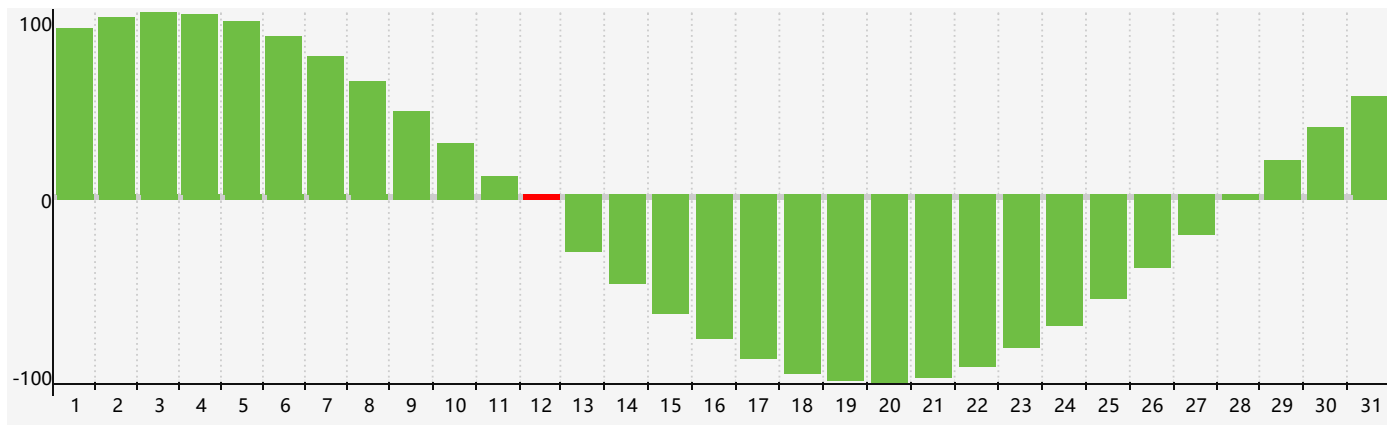

### 智力節律曲线图 - 2022年3月

### 情感節律曲线图 - 2022年3月

### 身體節律曲线图 - 2022年3月

公曆2022年三月 農曆壬寅年 [虎年]

| 星期日      | 星期一           | 星期二           | 星期三   | 星期四            | 星期五    | 星期六            |
|----------|---------------|---------------|-------|----------------|--------|----------------|
| 廿七 27    | 廿八 28         | 廿九 1<br>身體臨界日 | 三十 2  | 二月初一 3         | 初二 4   | 驚蟄 初三 5        |
| 初四 6     | 初五 7<br>情感臨界日 | 初六 8          | 初七 9  | 初八 10          | 初九 11  | 初十 12<br>智力臨界日 |
| 十一 13    | 十二 14         | 十三 15         | 十四 16 | 十五 17          | 十六 18  | 十七 19          |
| 春分 十八 20 | 十九 21         | 二十 22         | 廿一 23 | 廿二 24<br>身體臨界日 | 廿三 25  | 廿四 26          |
| 廿五 27    | 廿六 28         | 廿七 29         | 廿八 30 | 廿九 31          | 三月初一 1 | 初二 2           |