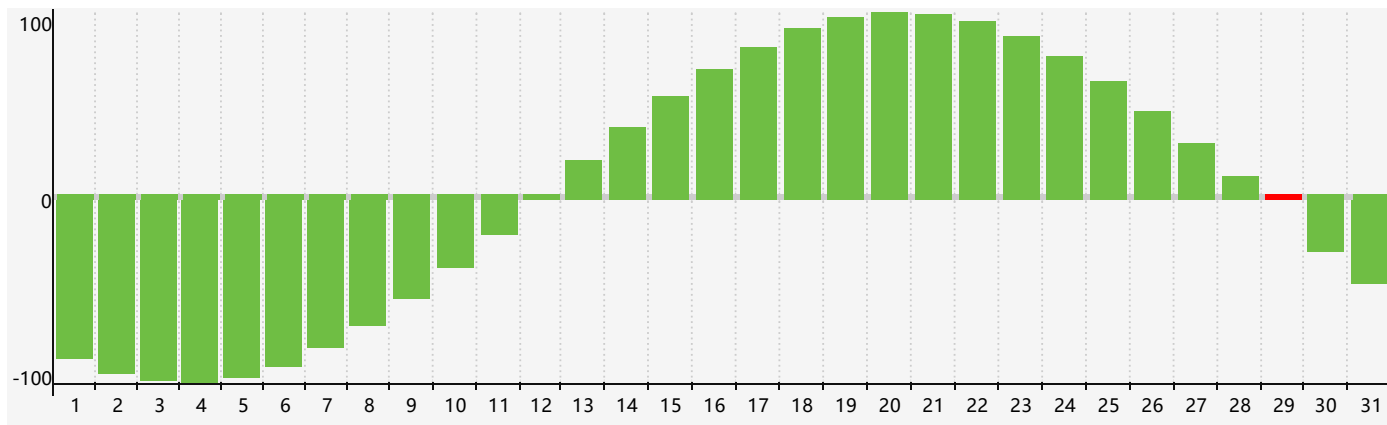

智力節律曲线图 - 2022年3月

情感節律曲线图 - 2022年3月

身體節律曲线图 - 2022年3月

公曆2022年三月 農曆壬寅年 [虎年]

星期日	星期一	星期二	星期三	星期四	星期五	星期六
廿七 27	廿八 28	廿九 1	三十 2	二月初一 3	初二 4 情感臨界日	驚蟄 初三 5
初四 6	初五 7	初六 8	初七 9	初八 10	初九 11	初十 12
十一 13	十二 14	十三 15	十四 16	十五 17	十六 18 身體臨界日	十七 19
春分 十八 20	十九 21	二十 22	廿一 23	廿二 24	廿三 25	廿四 26
廿五 27	廿六 28	廿七 29 智力臨界日	廿八 30	廿九 31	三月初一 1 情感臨界日	初二 2