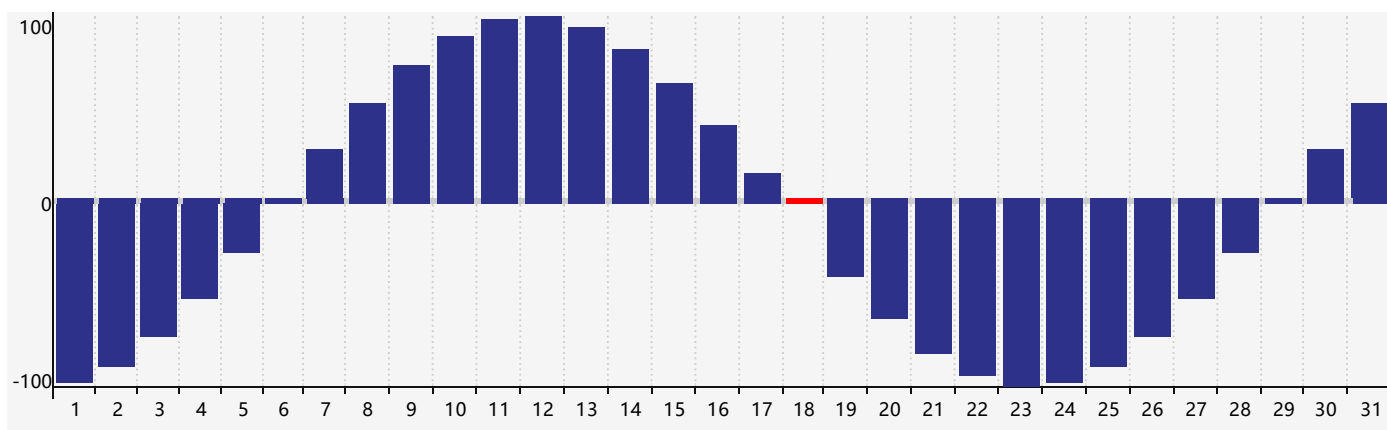

智力節律曲线图 - 2022年3月

情感節律曲线图 - 2022年3月

身體節律曲线图 - 2022年3月

公曆2022年三月 農曆壬寅年 [虎年]

星期日	星期一	星期二	星期三	星期四	星期五	星期六
廿七 27	廿八 28	廿九 1	三十 2	二月初一 3	初二 4 情感臨界日	驚蟄 初三 5
初四 6	初五 7	初六 8	初七 9	初八 10	初九 11	初十 12
十一 13	十二 14	十三 15	十四 16	十五 17	十六 18 身體臨界日	十七 19
春分 十八 20	十九 21	二十 22	廿一 23	廿二 24	廿三 25	廿四 26
廿五 27	廿六 28	廿七 29 智力臨界日	廿八 30	廿九 31	三月初一 1 情感臨界日	初二 2