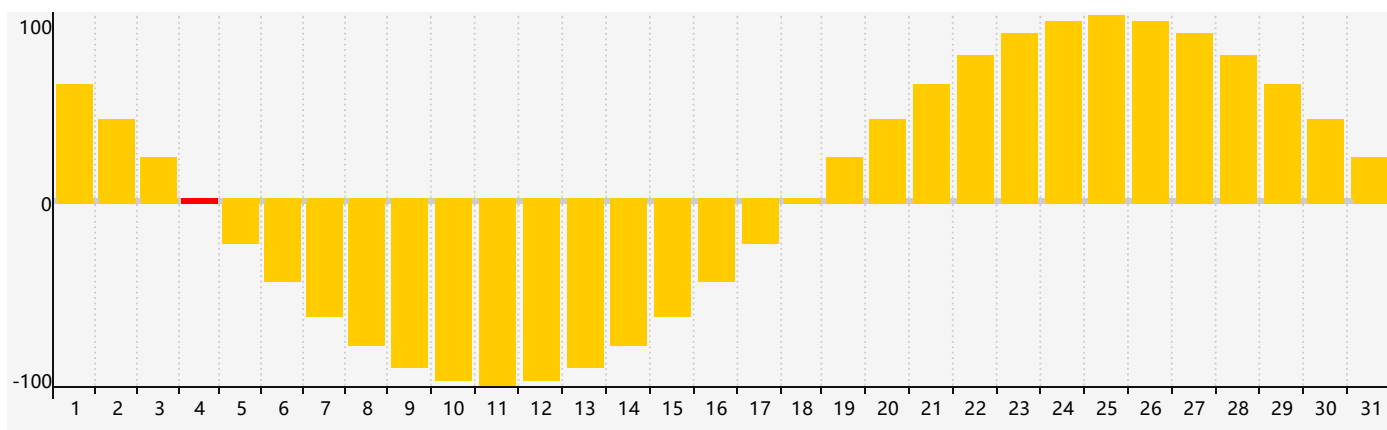

智力節律曲线图 - 2022年3月

情感節律曲线图 - 2022年3月

身體節律曲线图 - 2022年3月

公曆2022年三月 農曆壬寅年 [虎年]

星期日	星期一	星期二	星期三	星期四	星期五	星期六
廿七 27	廿八 28	廿九 1	三十 2	二月初一 3	初二 4 情感臨界日	驚蟄 初三 5
初四 6	初五 7	初六 8	初七 9	初八 10	初九 11	初十 12
十一 13	十二 14	十三 15	十四 16	十五 17	十六 18 身體臨界日	十七 19
春分 十八 20	十九 21	二十 22	廿一 23	廿二 24	廿三 25	廿四 26
廿五 27	廿六 28	廿七 29 智力臨界日	廿八 30	廿九 31	三月初一 1 情感臨界日	初二 2