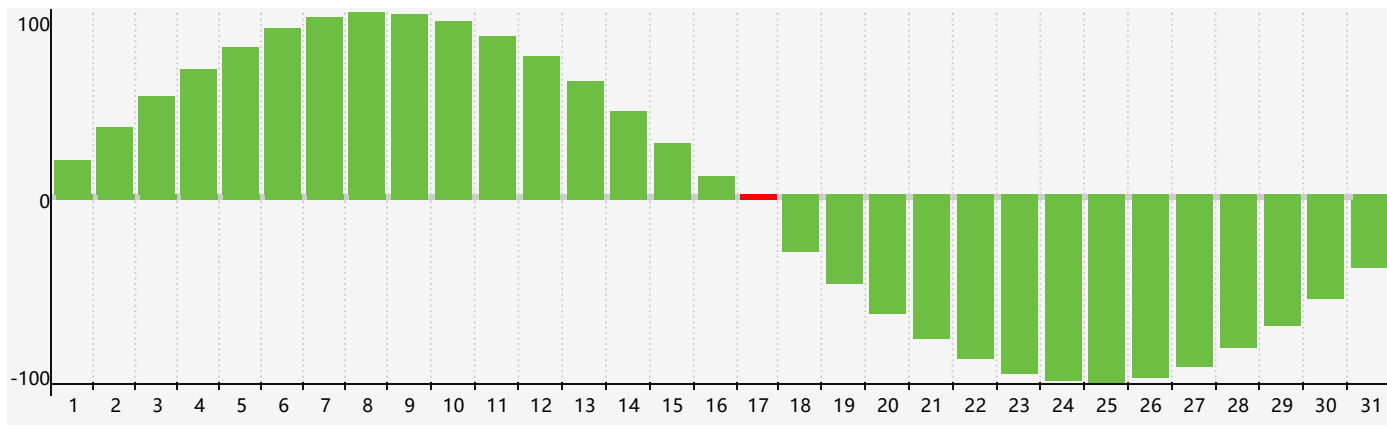

智力節律曲线图 - 2022年3月

情感節律曲线图 - 2022年3月

身體節律曲线图 - 2022年3月

公曆2022年三月 農曆壬寅年 [虎年]

星期日	星期一	星期二	星期三	星期四	星期五	星期六
廿七 27	廿八 28	廿九 1 情感臨界日	三十 2 身體臨界日	二月初一 3	初二 4	驚蟄 初三 5
初四 6	初五 7	初六 8	初七 9	初八 10	初九 11	初十 12
十一 13	十二 14	十三 15	十四 16	十五 17 智力臨界日	十六 18	十七 19
春分 十八 20	十九 21	二十 22	廿一 23	廿二 24	廿三 25 身體臨界日	廿四 26
廿五 27	廿六 28	廿七 29 情感臨界日	廿八 30	廿九 31	三月初一 1	初二 2