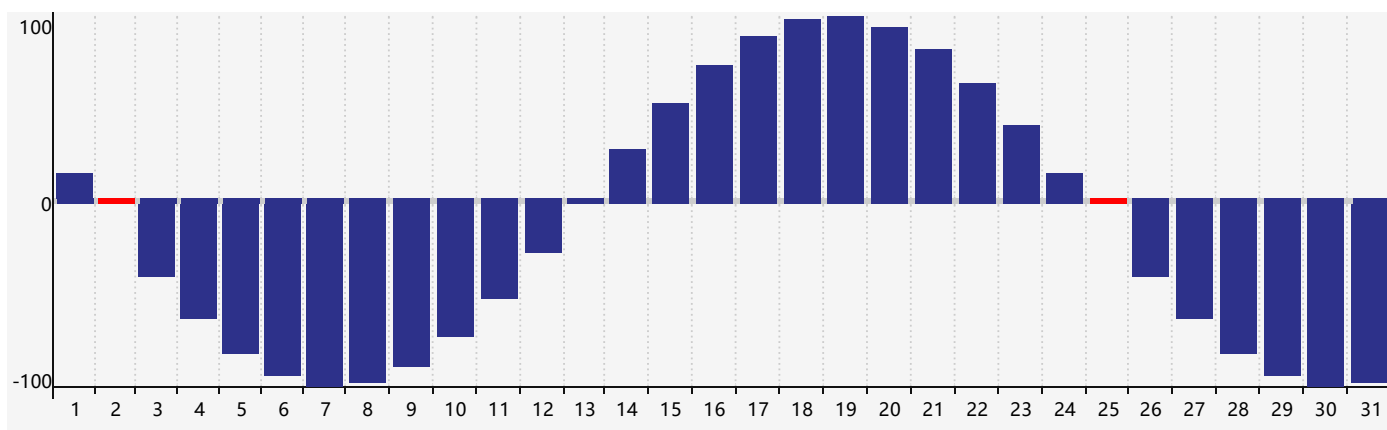

智力節律曲线图 - 2022年3月

情感節律曲线图 - 2022年3月

身體節律曲线图 - 2022年3月

公曆2022年三月 農曆壬寅年 [虎年]

星期日	星期一	星期二	星期三	星期四	星期五	星期六
廿七 27	廿八 28	廿九 1 情感臨界日	三十 2 身體臨界日	二月初一 3	初二 4	驚蟄 初三 5
初四 6	初五 7	初六 8	初七 9	初八 10	初九 11	初十 12
十一 13	十二 14	十三 15	十四 16	十五 17 智力臨界日	十六 18	十七 19
春分 十八 20	十九 21	二十 22	廿一 23	廿二 24	廿三 25 身體臨界日	廿四 26
廿五 27	廿六 28	廿七 29 情感臨界日	廿八 30	廿九 31	三月初一 1	初二 2