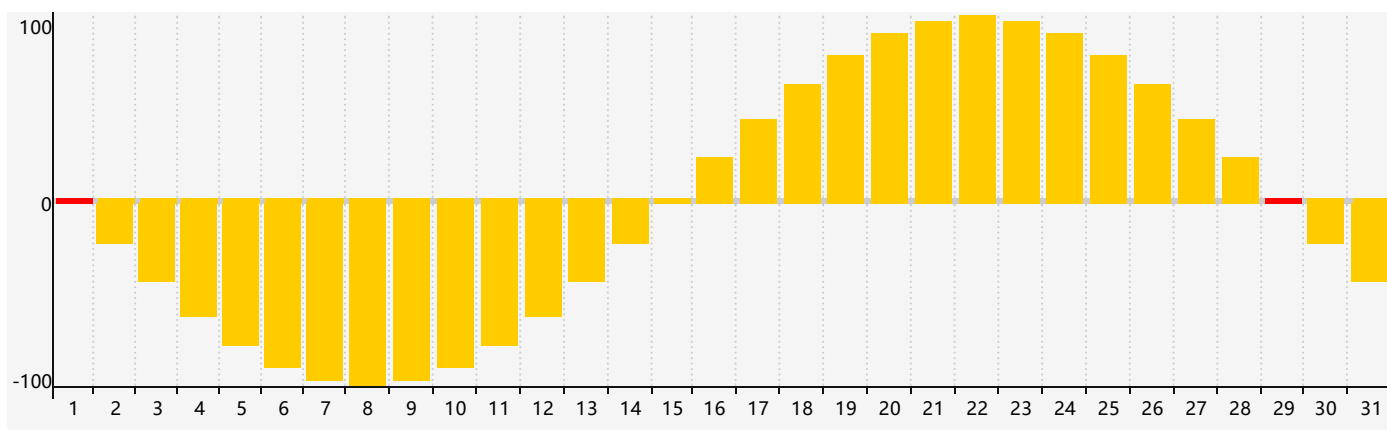

智力節律曲线图 - 2022年3月

情感節律曲线图 - 2022年3月

身體節律曲线图 - 2022年3月

公曆2022年三月 農曆壬寅年 [虎年]

星期日	星期一	星期二	星期三	星期四	星期五	星期六
廿七 27	廿八 28	廿九 1 情感臨界日	三十 2 身體臨界日	二月初一 3	初二 4	驚蟄 初三 5
初四 6	初五 7	初六 8	初七 9	初八 10	初九 11	初十 12
十一 13	十二 14	十三 15	十四 16	十五 17 智力臨界日	十六 18	十七 19
春分 十八 20	十九 21	二十 22	廿一 23	廿二 24	廿三 25 身體臨界日	廿四 26
廿五 27	廿六 28	廿七 29 情感臨界日	廿八 30	廿九 31	三月初一 1	初二 2