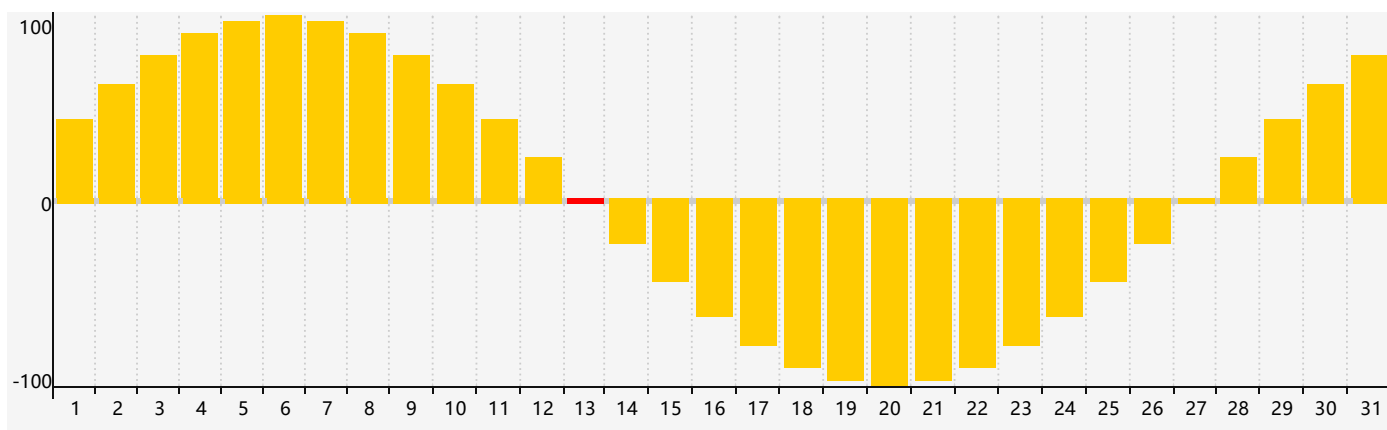

智力節律曲线图 - 2022年3月

情感節律曲线图 - 2022年3月

身體節律曲线图 - 2022年3月

公曆2022年三月 農曆壬寅年 [虎年]

星期日	星期一	星期二	星期三	星期四	星期五	星期六
廿七 27	廿八 28	廿九 1	三十 2	二月初一 3	初二 4	驚蟄 初三 5
初四 6	初五 7	初六 8	初七 9	初八 10	初九 11	初十 12
十一 13 情感臨界日	十二 14	十三 15 身體臨界日	十四 16	十五 17	十六 18	十七 19
春分 十八 20	十九 21	二十 22	廿一 23	廿二 24	廿三 25	廿四 26 智力臨界日
廿五 27	廿六 28	廿七 29	廿八 30	廿九 31	三月初一 1	初二 2