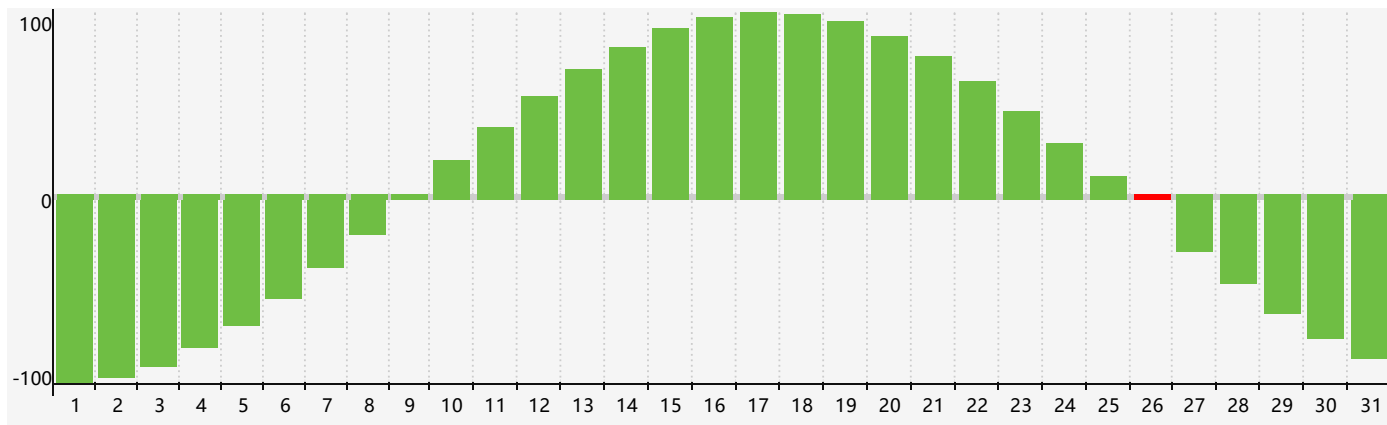

智力節律曲线图 - 2022年3月

情感節律曲线图 - 2022年3月

身體節律曲线图 - 2022年3月

公曆2022年三月 農曆壬寅年 [虎年]

星期日	星期一	星期二	星期三	星期四	星期五	星期六
廿七 27	廿八 28	廿九 1	三十 2	二月初一 3	初二 4	驚蟄 初三 5
初四 6	初五 7	初六 8	初七 9	初八 10	初九 11	初十 12
十一 13 情感臨界日	十二 14	十三 15 身體臨界日	十四 16	十五 17	十六 18	十七 19
春分 十八 20	十九 21	二十 22	廿一 23	廿二 24	廿三 25	廿四 26 智力臨界日
廿五 27	廿六 28	廿七 29	廿八 30	廿九 31	三月初一 1	初二 2