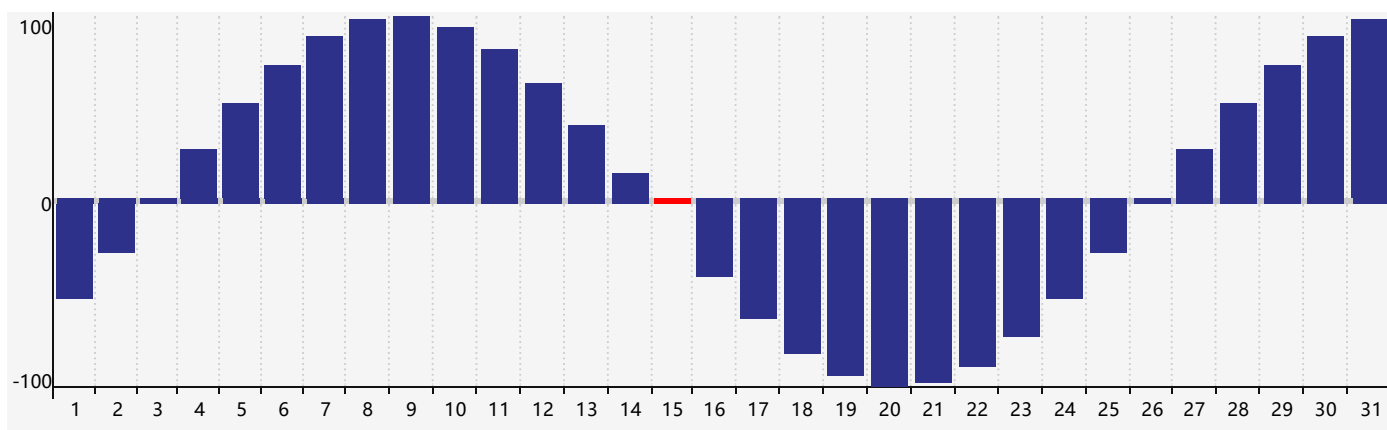

智力節律曲线图 - 2022年3月

情感節律曲线图 - 2022年3月

身體節律曲线图 - 2022年3月

公曆2022年三月 農曆壬寅年 [虎年]

星期日	星期一	星期二	星期三	星期四	星期五	星期六
廿七 27	廿八 28	廿九 1	三十 2	二月初一 3	初二 4	驚蟄 初三 5
初四 6	初五 7	初六 8	初七 9	初八 10	初九 11	初十 12
十一 13 情感臨界日	十二 14	十三 15 身體臨界日	十四 16	十五 17	十六 18	十七 19
春分 十八 20	十九 21	二十 22	廿一 23	廿二 24	廿三 25	廿四 26 智力臨界日
廿五 27	廿六 28	廿七 29	廿八 30	廿九 31	三月初一 1	初二 2