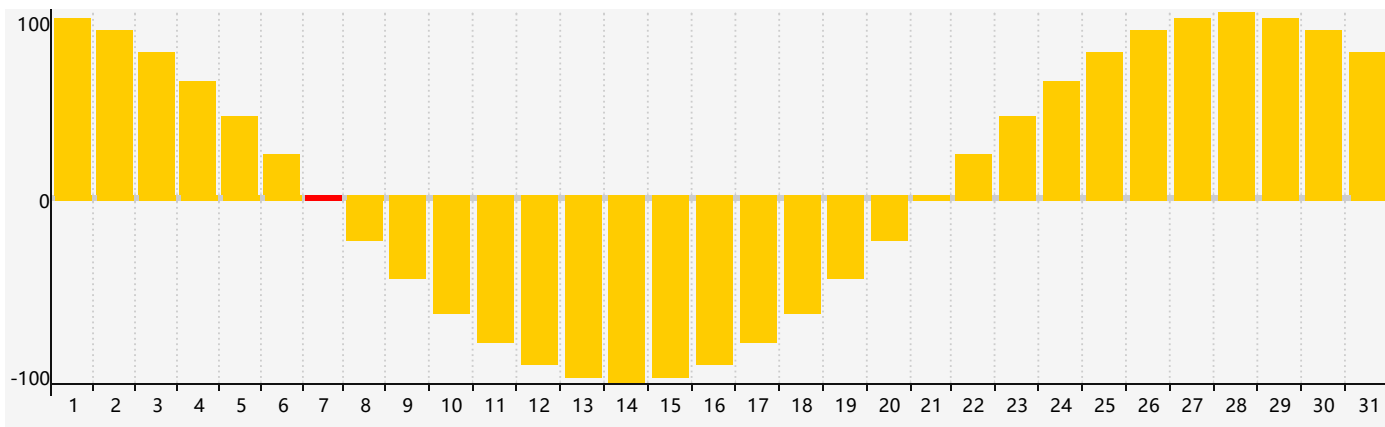

智力節律曲线图 - 2022年3月

情感節律曲线图 - 2022年3月

身體節律曲线图 - 2022年3月

公曆2022年三月 農曆壬寅年 [虎年]

星期日	星期一	星期二	星期三	星期四	星期五	星期六
廿七 27	廿八 28	廿九 1	三十 2	二月初一 3	初二 4	驚蟄 初三 5
初四 6	初五 7 情感臨界日	初六 8	初七 9	初八 10	初九 11 身體臨界日	初十 12
十一 13	十二 14	十三 15	十四 16	十五 17	十六 18	十七 19
春分 十八 20	十九 21	二十 22	廿一 23	廿二 24	廿三 25	廿四 26
廿五 27	廿六 28 智力臨界日	廿七 29	廿八 30	廿九 31	三月初一 1	初二 2