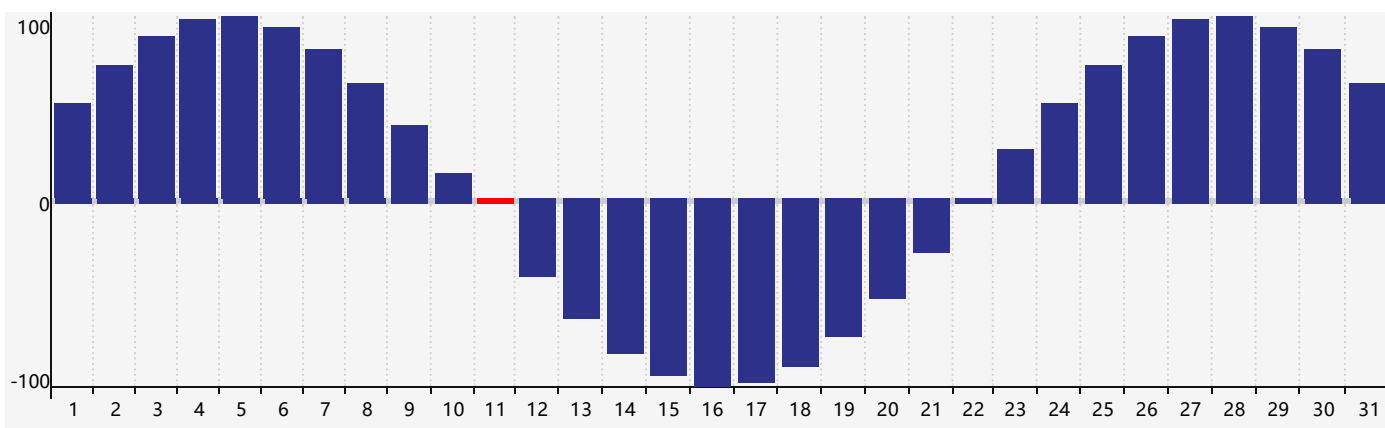

智力節律曲线图 - 2022年3月

情感節律曲线图 - 2022年3月

身體節律曲线图 - 2022年3月

公曆2022年三月 農曆壬寅年 [虎年]

星期日	星期一	星期二	星期三	星期四	星期五	星期六
廿七 27	廿八 28	廿九 1	三十 2	二月初一 3	初二 4	驚蟄 初三 5
初四 6	初五 7 情感臨界日	初六 8	初七 9	初八 10	初九 11 身體臨界日	初十 12
十一 13	十二 14	十三 15	十四 16	十五 17	十六 18	十七 19
春分 十八 20	十九 21	二十 22	廿一 23	廿二 24	廿三 25	廿四 26
廿五 27	廿六 28 智力臨界日	廿七 29	廿八 30	廿九 31	三月初一 1	初二 2