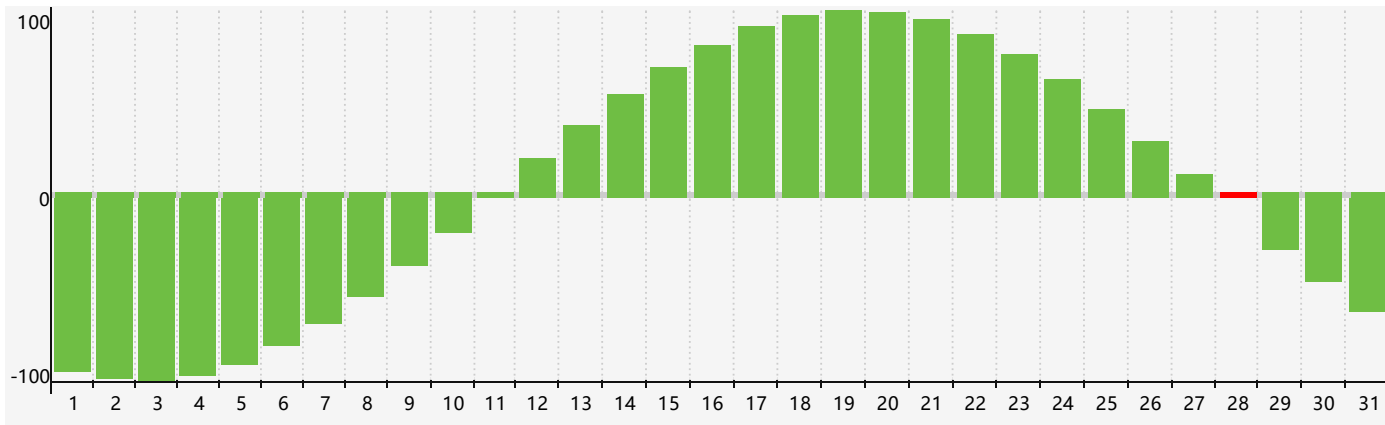

智力節律曲线图 - 2022年3月

情感節律曲线图 - 2022年3月

身體節律曲线图 - 2022年3月

公曆2022年三月 農曆壬寅年 [虎年]

星期日	星期一	星期二	星期三	星期四	星期五	星期六
廿七 27	廿八 28	廿九 1	三十 2	二月初一 3	初二 4	驚蟄 初三 5
初四 6	初五 7 情感臨界日	初六 8	初七 9	初八 10	初九 11 身體臨界日	初十 12
十一 13	十二 14	十三 15	十四 16	十五 17	十六 18	十七 19
春分 十八 20	十九 21	二十 22	廿一 23	廿二 24	廿三 25	廿四 26
廿五 27	廿六 28 智力臨界日	廿七 29	廿八 30	廿九 31	三月初一 1	初二 2