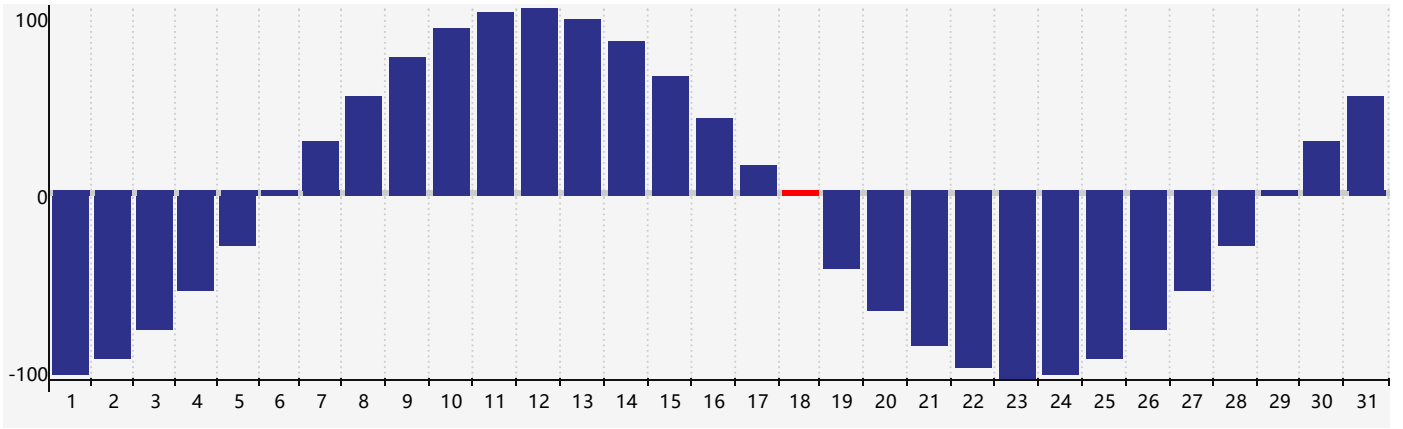

身體節律曲线图 - 2022年3月

公曆2022年三月 農曆壬寅年 [虎年]

星期日	星期一	星期二	星期三	星期四	星期五	星期六
廿七 27	廿八 28	廿九 1	三十 2	二月初一 3	初二 4	驚蟄 初三 5
初四 6	初五 7	初六 8	初七 9	初八 10	初九 11	初十 12
十一 13	十二 14	十三 15	十四 16	十五 17	十六 18 身體臨界日	十七 19
春分 十八 20	十九 21	二十 22	廿一 23	廿二 24	廿三 25	廿四 26
廿五 27	廿六 28	廿七 29	廿八 30	廿九 31	三月初一 1	初二 2