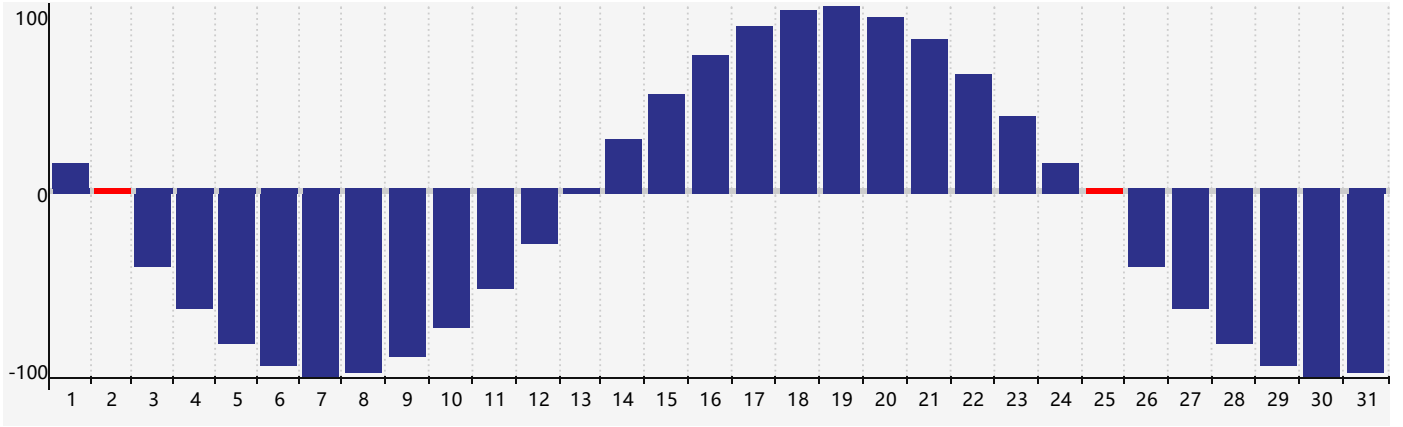

身體節律曲线图 - 2022年3月

公曆2022年三月 農曆壬寅年 [虎年]

星期日	星期一	星期二	星期三	星期四	星期五	星期六
廿七 27	廿八 28	廿九 1	三十 2 身體臨界日	二月初一 3	初二 4	驚蟄 初三 5
初四 6	初五 7	初六 8	初七 9	初八 10	初九 11	初十 12
十一 13	十二 14	十三 15	十四 16	十五 17	十六 18	十七 19
春分 十八 20	十九 21	二十 22	廿一 23	廿二 24	廿三 25 身體臨界日	廿四 26
廿五 27	廿六 28	廿七 29	廿八 30	廿九 31	三月初一 1	初二 2