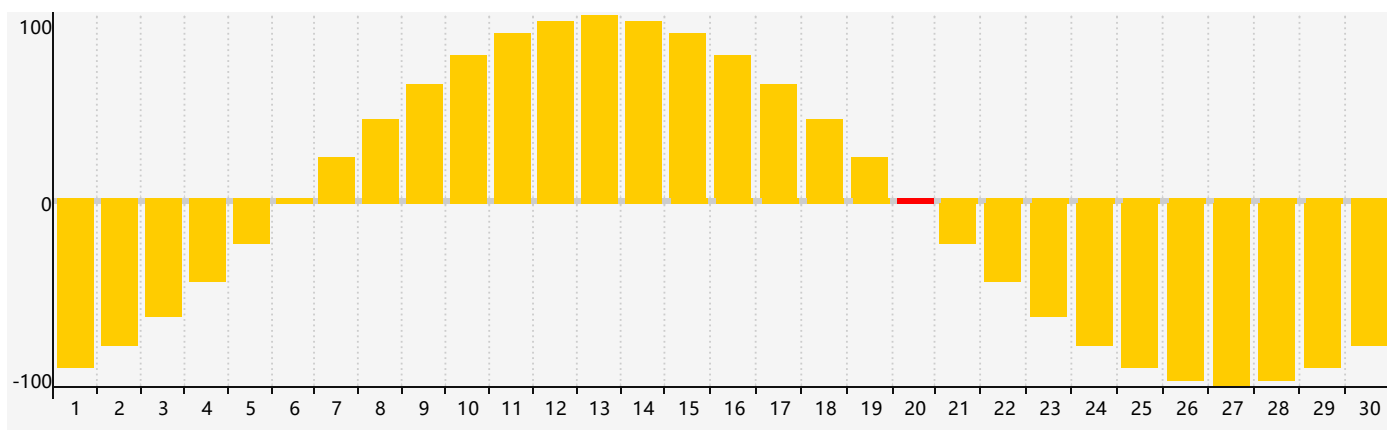

### 智力節律曲线图 - 2022年4月

### 情感節律曲线图 - 2022年4月

### 身體節律曲线图 - 2022年4月

公曆2022年四月 農曆壬寅年 [虎年]

星期日	星期一	星期二	星期三	星期四	星期五	星期六
廿五 27	廿六 28	廿七 29	廿八 30	廿九 31	三月 1 初一	初二 2
初三 3	初四 4	清明 初五 5	初六 6	初七 7	初八 8	初九 9
初十 10	十一 11	十二 12	十三 13	十四 14	十五 15	十六 16
十七 17	十八 18 身體臨界日	十九 19	穀雨 二十 20 情感臨界日	廿一 21	廿二 22	廿三 23
廿四 24	廿五 25	廿六 26	廿七 27	廿八 28 智力臨界日	廿九 29	三十 30