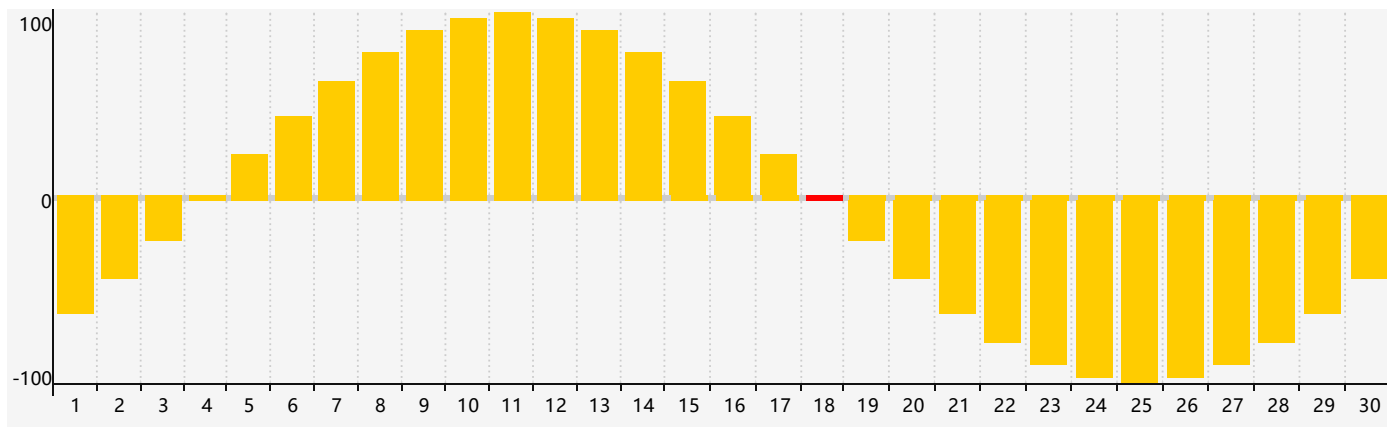

智力節律曲线图 - 2022年4月

情感節律曲线图 - 2022年4月

身體節律曲线图 - 2022年4月

公曆2022年四月 農曆壬寅年 [虎年]

星期日	星期一	星期二	星期三	星期四	星期五	星期六
廿五 27	廿六 28	廿七 29	廿八 30	廿九 31	三月 初一 1	初二 2
初三 3	初四 4	清明 初五 5	初六 6	初七 7 智力臨界日	初八 8	初九 9
初十 10	十一 11	十二 12	十三 13	十四 14	十五 15	十六 16
十七 17 身體臨界日	十八 18 情感臨界日	十九 19	穀雨 二十 20	廿一 21	廿二 22	廿三 23
廿四 24	廿五 25	廿六 26	廿七 27	廿八 28	廿九 29	三十 30