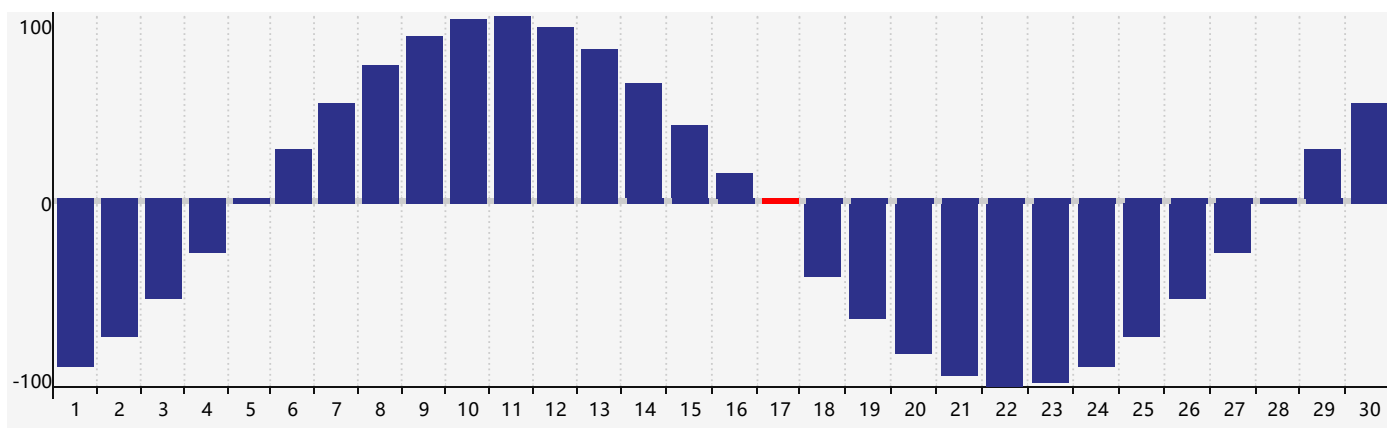

智力節律曲线图 - 2022年4月

情感節律曲线图 - 2022年4月

身體節律曲线图 - 2022年4月

公曆2022年四月 農曆壬寅年 [虎年]

星期日	星期一	星期二	星期三	星期四	星期五	星期六
廿五 27	廿六 28	廿七 29	廿八 30	廿九 31	三月 初一 1	初二 2
初三 3	初四 4	清明 初五 5	初六 6	初七 7 智力臨界日	初八 8	初九 9
初十 10	十一 11	十二 12	十三 13	十四 14	十五 15	十六 16
十七 17 身體臨界日	十八 18 情感臨界日	十九 19	穀雨 二十 20	廿一 21	廿二 22	廿三 23
廿四 24	廿五 25	廿六 26	廿七 27	廿八 28	廿九 29	三十 30