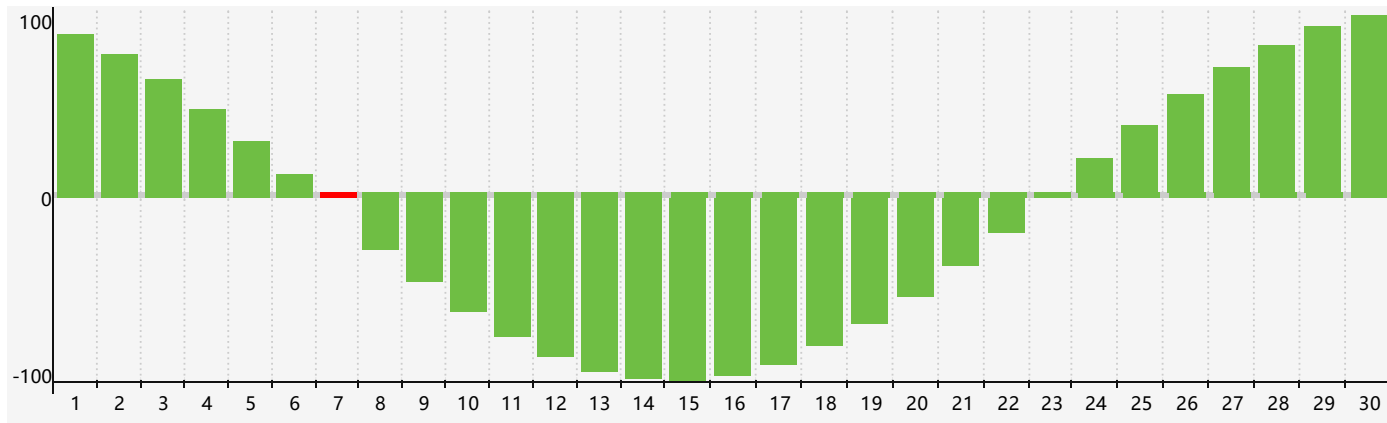

智力節律曲线图 - 2022年4月

情感節律曲线图 - 2022年4月

身體節律曲线图 - 2022年4月

公曆2022年四月 農曆壬寅年 [虎年]

星期日	星期一	星期二	星期三	星期四	星期五	星期六
廿五 27	廿六 28	廿七 29	廿八 30	廿九 31	三月 初一 1	初二 2
初三 3	初四 4	清明 初五 5	初六 6	初七 7 智力臨界日	初八 8	初九 9
初十 10	十一 11	十二 12	十三 13	十四 14	十五 15	十六 16
十七 17 身體臨界日	十八 18 情感臨界日	十九 19	穀雨 二十 20	廿一 21	廿二 22	廿三 23
廿四 24	廿五 25	廿六 26	廿七 27	廿八 28	廿九 29	三十 30