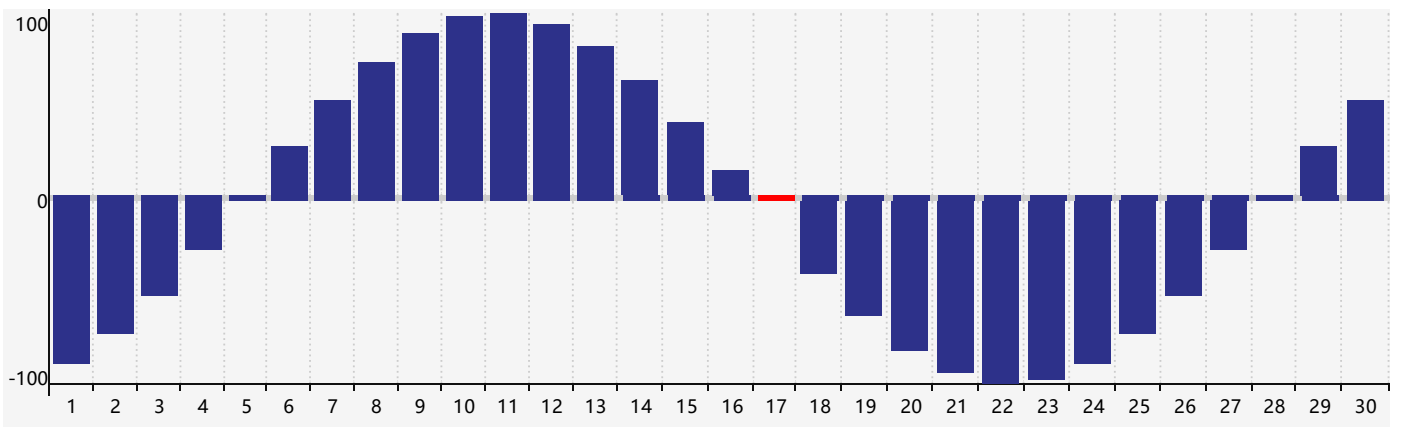

智力節律曲线图 - 2022年4月

情感節律曲线图 - 2022年4月

身體節律曲线图 - 2022年4月

公曆2022年四月 農曆壬寅年 [虎年]

星期日	星期一	星期二	星期三	星期四	星期五	星期六
廿五 27	廿六 28	廿七 29 情感臨界日	廿八 30	廿九 31	三月 初一 1	初二 2
初三 3	初四 4	清明 初五 5	初六 6	初七 7	初八 8	初九 9
初十 10	十一 11	十二 12	十三 13	十四 14	十五 15	十六 16
十七 17 身體臨界日	十八 18	十九 19 智力臨界日	穀雨 二十 20	廿一 21	廿二 22	廿三 23
廿四 24	廿五 25	廿六 26 情感臨界日	廿七 27	廿八 28	廿九 29	三十 30