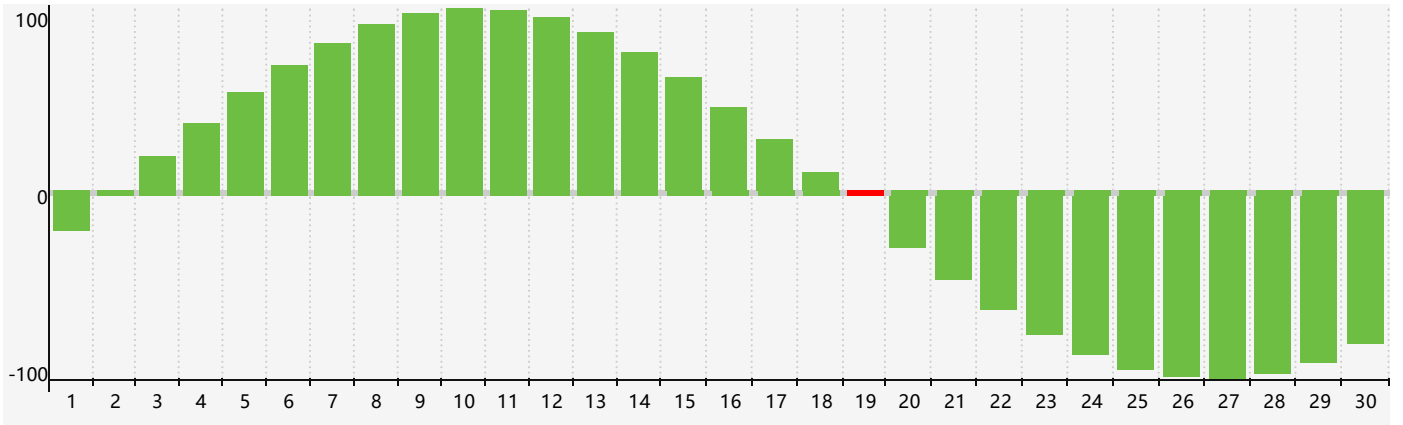

智力節律曲线图 - 2022年4月

情感節律曲线图 - 2022年4月

身體節律曲线图 - 2022年4月

公曆2022年四月 農曆壬寅年 [虎年]

星期日	星期一	星期二	星期三	星期四	星期五	星期六
廿五 27	廿六 28	廿七 29 情感臨界日	廿八 30	廿九 31	三月 初一 1	初二 2
初三 3	初四 4	清明 初五 5	初六 6	初七 7	初八 8	初九 9
初十 10	十一 11	十二 12	十三 13	十四 14	十五 15	十六 16
十七 17 身體臨界日	十八 18	十九 19 智力臨界日	穀雨 二十 20	廿一 21	廿二 22	廿三 23
廿四 24	廿五 25	廿六 26 情感臨界日	廿七 27	廿八 28	廿九 29	三十 30