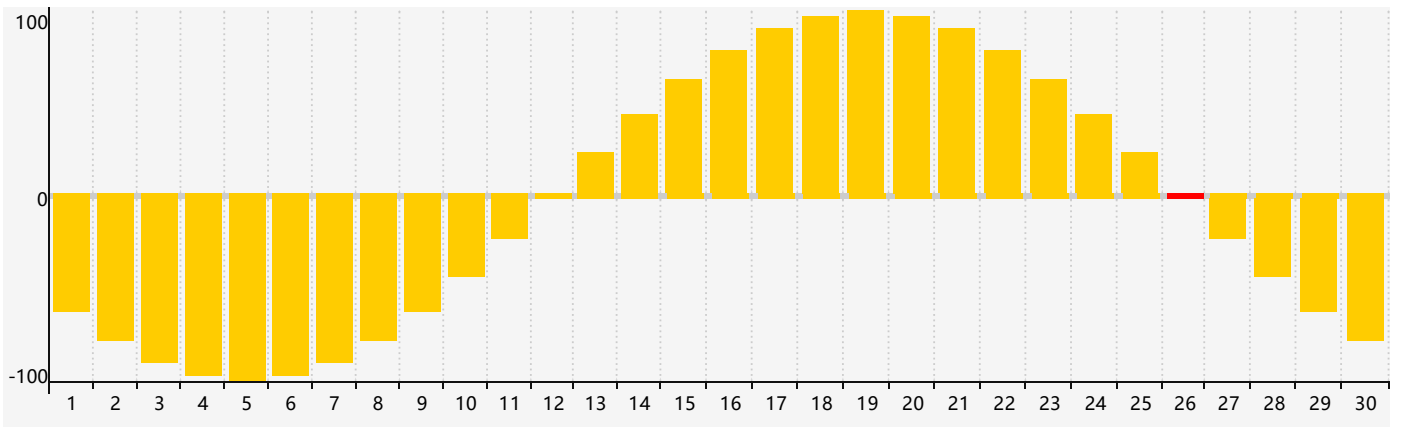

智力節律曲线图 - 2022年4月

情感節律曲线图 - 2022年4月

身體節律曲线图 - 2022年4月

公曆2022年四月 農曆壬寅年 [虎年]

星期日	星期一	星期二	星期三	星期四	星期五	星期六
廿五 27	廿六 28	廿七 29 情感臨界日	廿八 30	廿九 31	三月 初一 1	初二 2
初三 3	初四 4	清明 初五 5	初六 6	初七 7	初八 8	初九 9
初十 10	十一 11	十二 12	十三 13	十四 14	十五 15	十六 16
十七 17 身體臨界日	十八 18	十九 19 智力臨界日	穀雨 二十 20	廿一 21	廿二 22	廿三 23
廿四 24	廿五 25	廿六 26 情感臨界日	廿七 27	廿八 28	廿九 29	三十 30