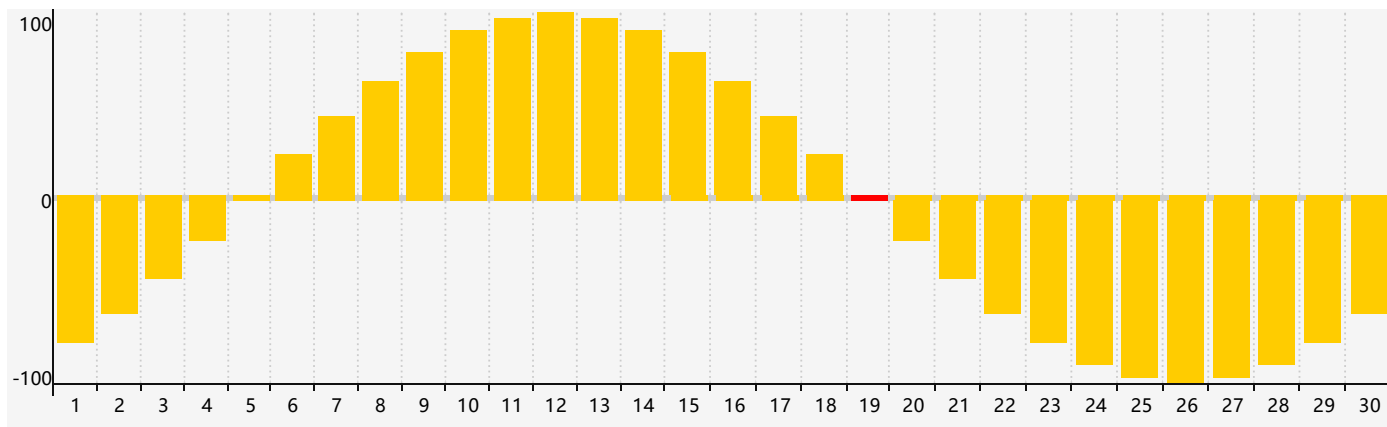

智力節律曲线图 - 2022年4月

情感節律曲线图 - 2022年4月

身體節律曲线图 - 2022年4月

公曆2022年四月 農曆壬寅年 [虎年]

星期日	星期一	星期二	星期三	星期四	星期五	星期六
廿五 27	廿六 28 身體臨界日	廿七 29	廿八 30	廿九 31	三月 初一 1	初二 2 智力臨界日
初三 3	初四 4	清明 初五 5	初六 6	初七 7	初八 8	初九 9
初十 10	十一 11	十二 12	十三 13	十四 14	十五 15	十六 16
十七 17	十八 18	十九 19 情感臨界日	穀雨 二十 20 身體臨界日	廿一 21	廿二 22	廿三 23
廿四 24	廿五 25	廿六 26	廿七 27	廿八 28	廿九 29	三十 30