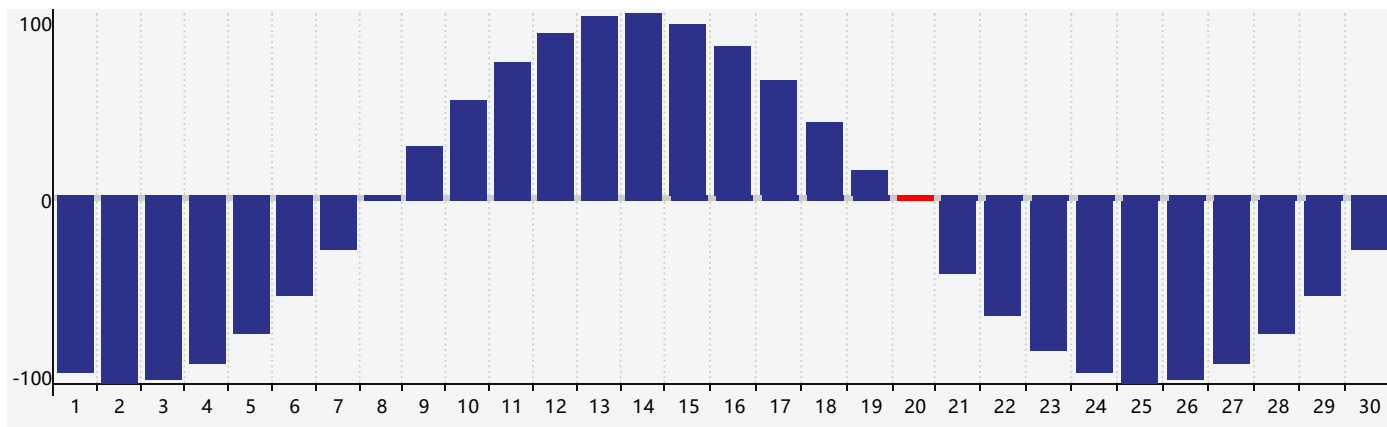

智力節律曲线图 - 2022年4月

情感節律曲线图 - 2022年4月

身體節律曲线图 - 2022年4月

公曆2022年四月 農曆壬寅年 [虎年]

星期日	星期一	星期二	星期三	星期四	星期五	星期六
廿五 27	廿六 28 身體臨界日	廿七 29	廿八 30	廿九 31	三月 初一 1	初二 2 智力臨界日
初三 3	初四 4	清明 初五 5	初六 6	初七 7	初八 8	初九 9
初十 10	十一 11	十二 12	十三 13	十四 14	十五 15	十六 16
十七 17	十八 18	十九 19 情感臨界日	穀雨 二十 20 身體臨界日	廿一 21	廿二 22	廿三 23
廿四 24	廿五 25	廿六 26	廿七 27	廿八 28	廿九 29	三十 30