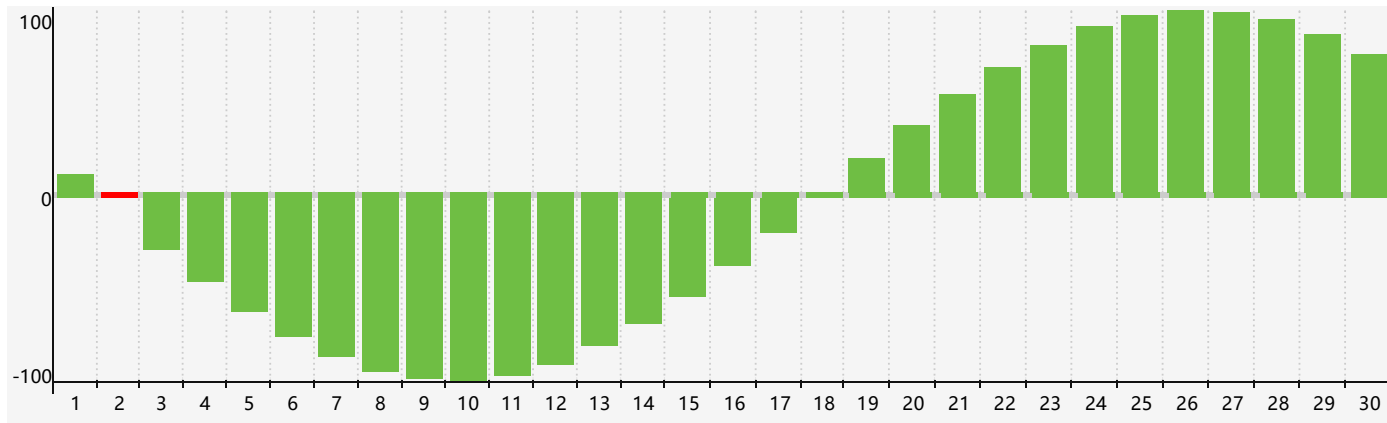

智力節律曲线图 - 2022年4月

情感節律曲线图 - 2022年4月

身體節律曲线图 - 2022年4月

公曆2022年四月 農曆壬寅年 [虎年]

星期日	星期一	星期二	星期三	星期四	星期五	星期六
廿五 27	廿六 28 身體臨界日	廿七 29	廿八 30	廿九 31	三月 初一 1	初二 2 智力臨界日
初三 3	初四 4	清明 初五 5	初六 6	初七 7	初八 8	初九 9
初十 10	十一 11	十二 12	十三 13	十四 14	十五 15	十六 16
十七 17	十八 18	十九 19 情感臨界日	穀雨 二十 20 身體臨界日	廿一 21	廿二 22	廿三 23
廿四 24	廿五 25	廿六 26	廿七 27	廿八 28	廿九 29	三十 30