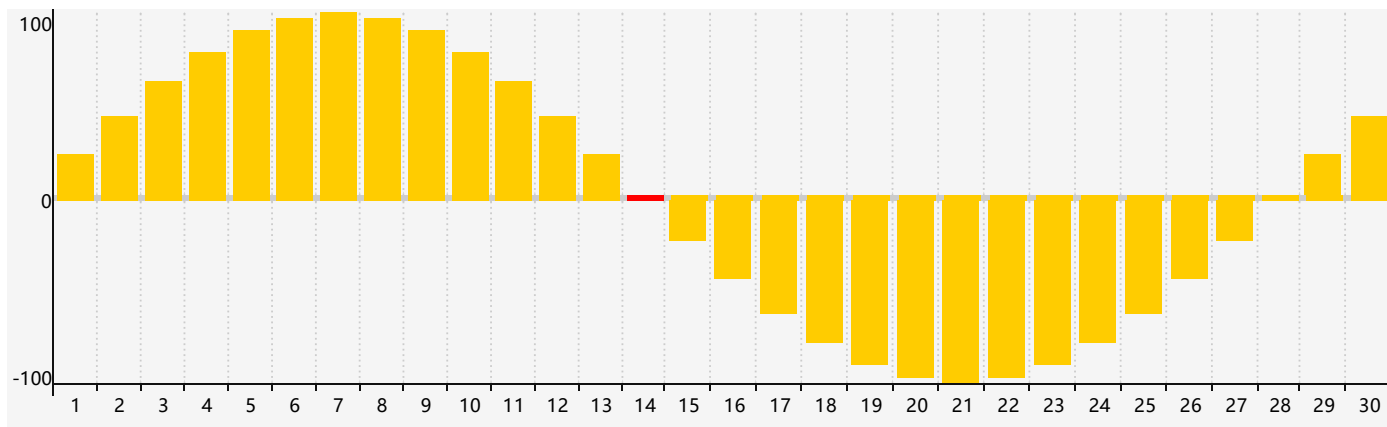

### 智力節律曲线图 - 2022年4月

### 情感節律曲线图 - 2022年4月

### 身體節律曲线图 - 2022年4月

公曆2022年四月 農曆壬寅年 [虎年]

星期日	星期一	星期二	星期三	星期四	星期五	星期六
廿五 27	廿六 28	廿七 29	廿八 30	廿九 31	三月 初一 1	初二 2
初三 3	初四 4	清明 初五 5	初六 6 身體臨界日	初七 7	初八 8	初九 9
初十 10	十一 11	十二 12	十三 13	十四 14 情感臨界日	十五 15	十六 16
十七 17	十八 18	十九 19	穀雨 二十 20 智力臨界日	廿一 21	廿二 22	廿三 23
廿四 24	廿五 25	廿六 26	廿七 27	廿八 28	廿九 29 身體臨界日	三十 30