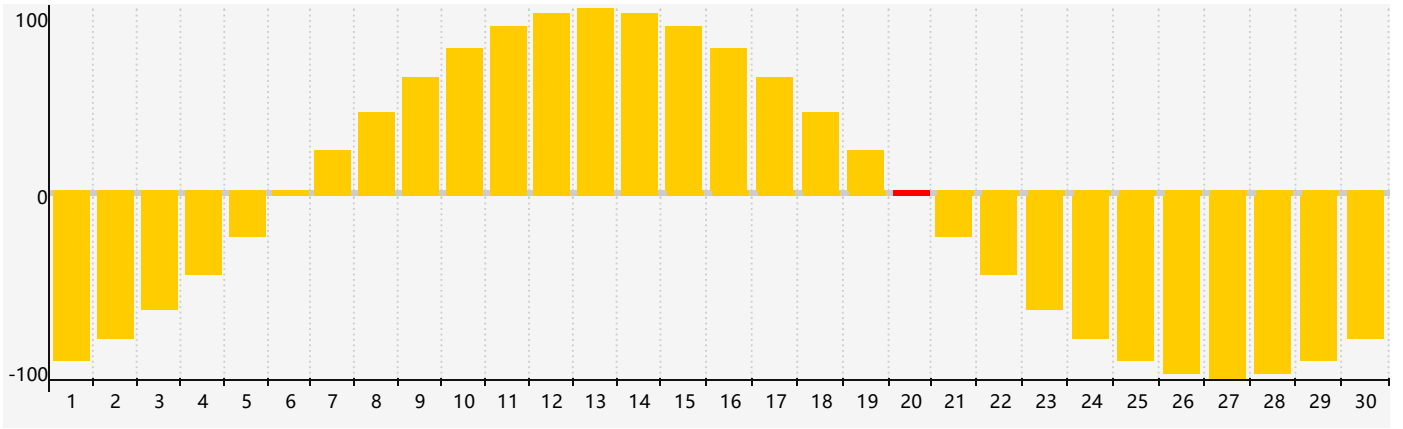

# 情感節律曲线图 - 2022年4月

公曆2022年四月 農曆壬寅年 [虎年]

星期日	星期一	星期二	星期三	星期四	星期五	星期六
廿五 27	廿六 28	廿七 29	廿八 30	廿九 31	三月 1 初一	初二 2
初三 3	初四 4	清明 初五 5	初六 6	初七 7	初八 8	初九 9
初十 10	十一 11	十二 12	十三 13	十四 14	十五 15	十六 16
十七 17	十八 18	十九 19	穀雨 二十 20 情感臨界日	廿一 21	廿二 22	廿三 23
廿四 24	廿五 25	廿六 26	廿七 27	廿八 28	廿九 29	三十 30