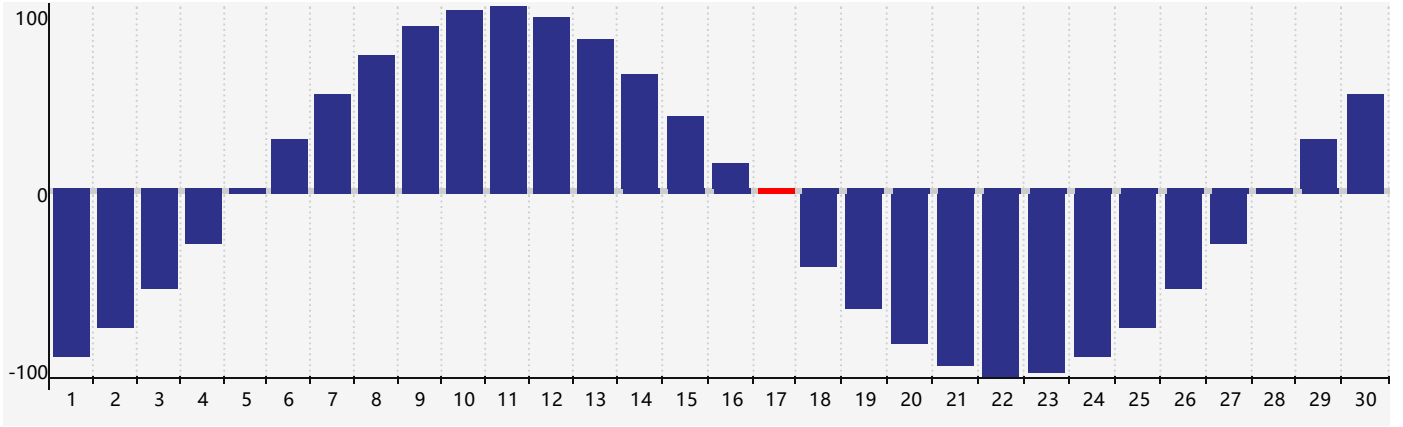

身體節律曲线图 - 2022年4月

公曆2022年四月 農曆壬寅年 [虎年]

星期日	星期一	星期二	星期三	星期四	星期五	星期六
廿五 27	廿六 28	廿七 29	廿八 30	廿九 31	三月 初一 1	初二 2
初三 3	初四 4	清明 初五 5	初六 6	初七 7	初八 8	初九 9
初十 10	十一 11	十二 12	十三 13	十四 14	十五 15	十六 16
十七 17 身體臨界日	十八 18	十九 19	穀雨 二十 20	廿一 21	廿二 22	廿三 23
廿四 24	廿五 25	廿六 26	廿七 27	廿八 28	廿九 29	三十 30