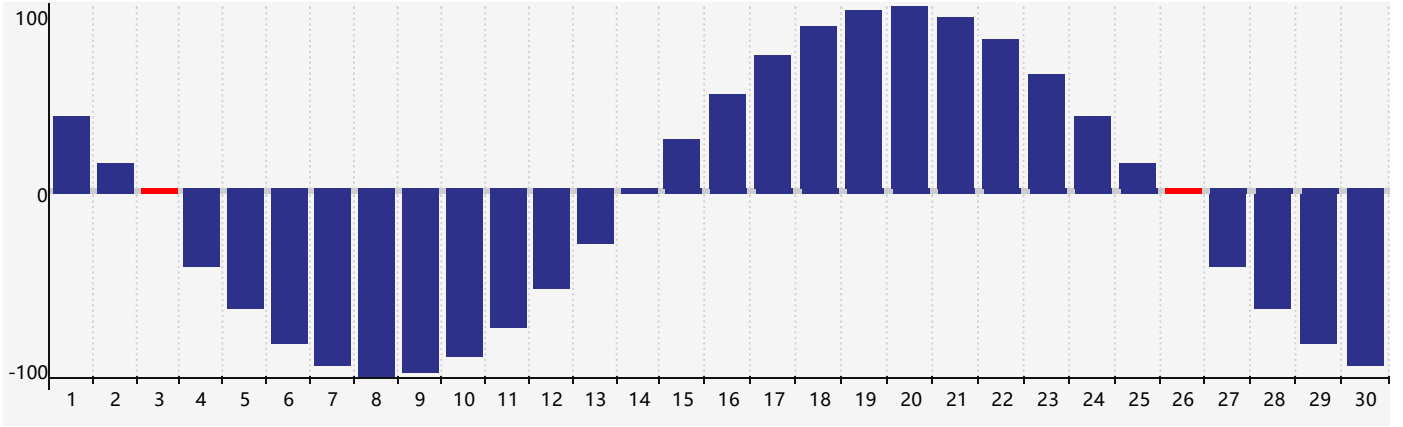

身體節律曲线图 - 2022年4月

公曆2022年四月 農曆壬寅年 [虎年]

星期日	星期一	星期二	星期三	星期四	星期五	星期六
廿五 27	廿六 28	廿七 29	廿八 30	廿九 31	三月 1 初一	初二 2
初三 3 身體臨界日	初四 4	清明 初五 5	初六 6	初七 7	初八 8	初九 9
初十 10	十一 11	十二 12	十三 13	十四 14	十五 15	十六 16
十七 17	十八 18	十九 19	穀雨 二十 20	廿一 21	廿二 22	廿三 23
廿四 24	廿五 25	廿六 26 身體臨界日	廿七 27	廿八 28	廿九 29	三十 30